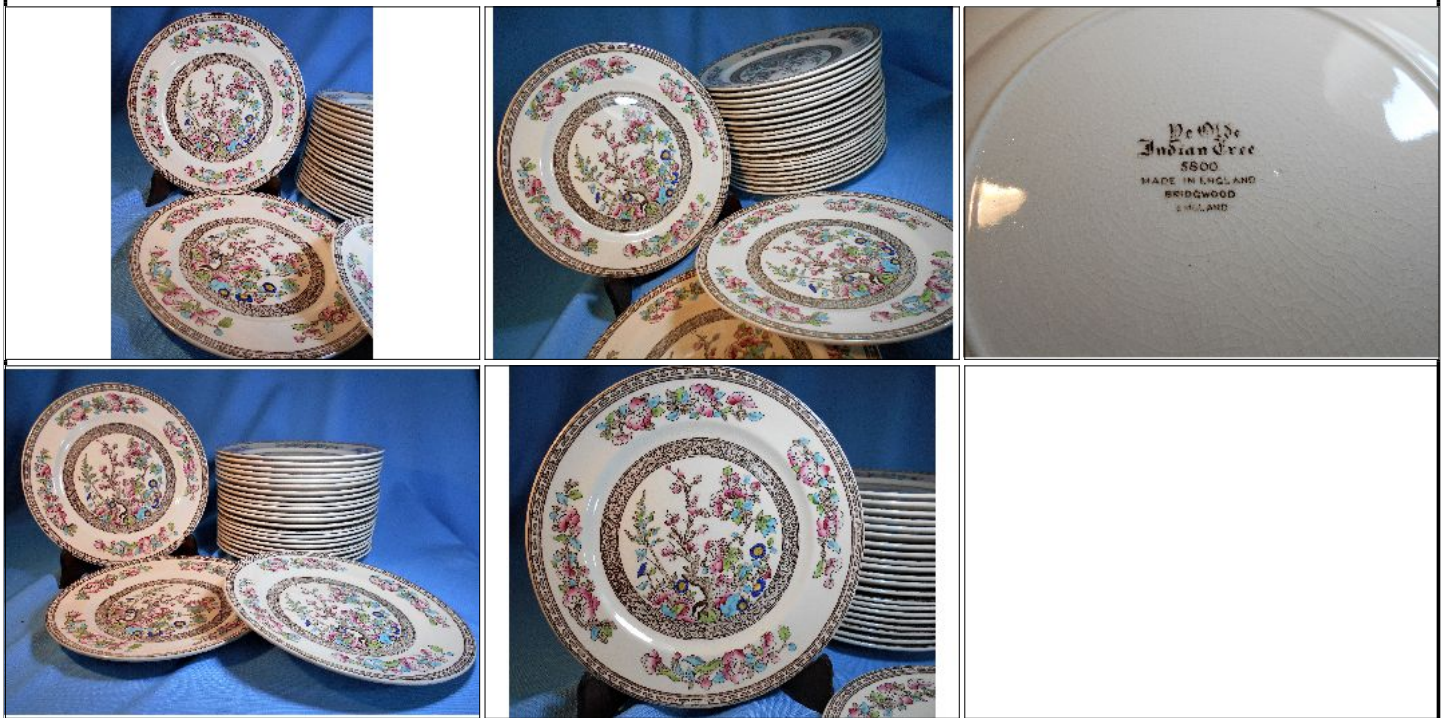

Precio Base - USD : : 32,00

Lote N°: 387

PLATOS PLAYOS OLDE INDIAN TREE

24 PLATOS PLAYOS DE LOZA INGLESA "DE OLDE INDIAN TREE" DISEÑO MUY DECORATIVO, miden 23,1 cm de diámetro.

Condiciones de venta:

Precio Base - USD: : 70,00