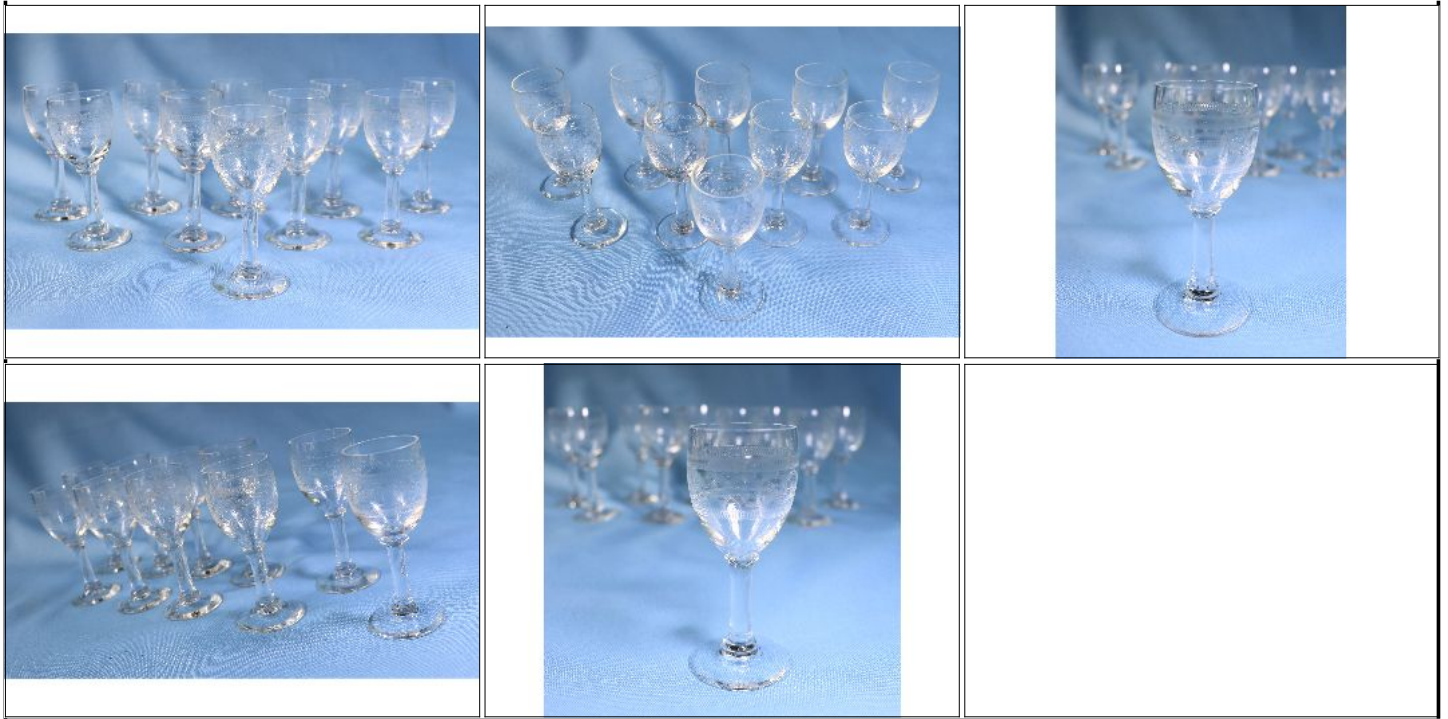

Precio Base - USD: : 7,00

Lote N°: 306

PEQUEÑA ESCULTURA ART-DECO EN FORMA DE NUECES
 PEQUEÑA ESCULTURA ART-DECO CON FORMA DE NUECES, UNA DE ELLAS SE ABRE COMO CAJITA, EN BASE DE ONIX CON PEQUEÑOS
 DETALLES, la base mide 8 x 8 cm.