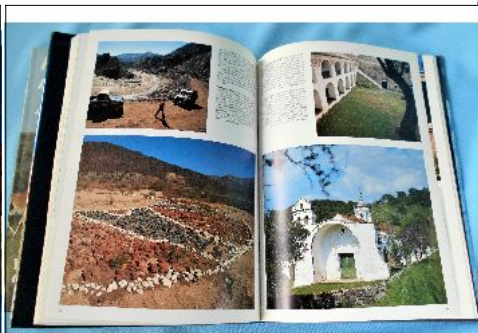

Lote N°: 24

FINAS CAJAS DE MADERA CON MARQUETERIA

CAJAS DE MADERA, CON MARQUETERIA E INCRUSTACIONES FINAMENTE TRABAJADAS, miden 16 x 12 x 5 cm y 12 x 9 x 4,5 cm. Total 2 piezas

Condiciones de venta:

Precio Base - USD: : 15,00