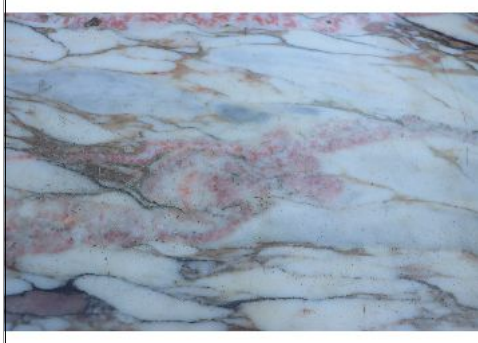

Precio Base - USD: : 20,00

Lote N°: 147

ANTIGUA MESA OVALADA LUIS XVI

ANTIGUA MESA OVALADA DE MADERA CON TAPA DE MARMOL LUIS XVI, Mide 80 x 53 y 78 cm de altura.

Condiciones de venta:

Precio Base - USD: : 30,00