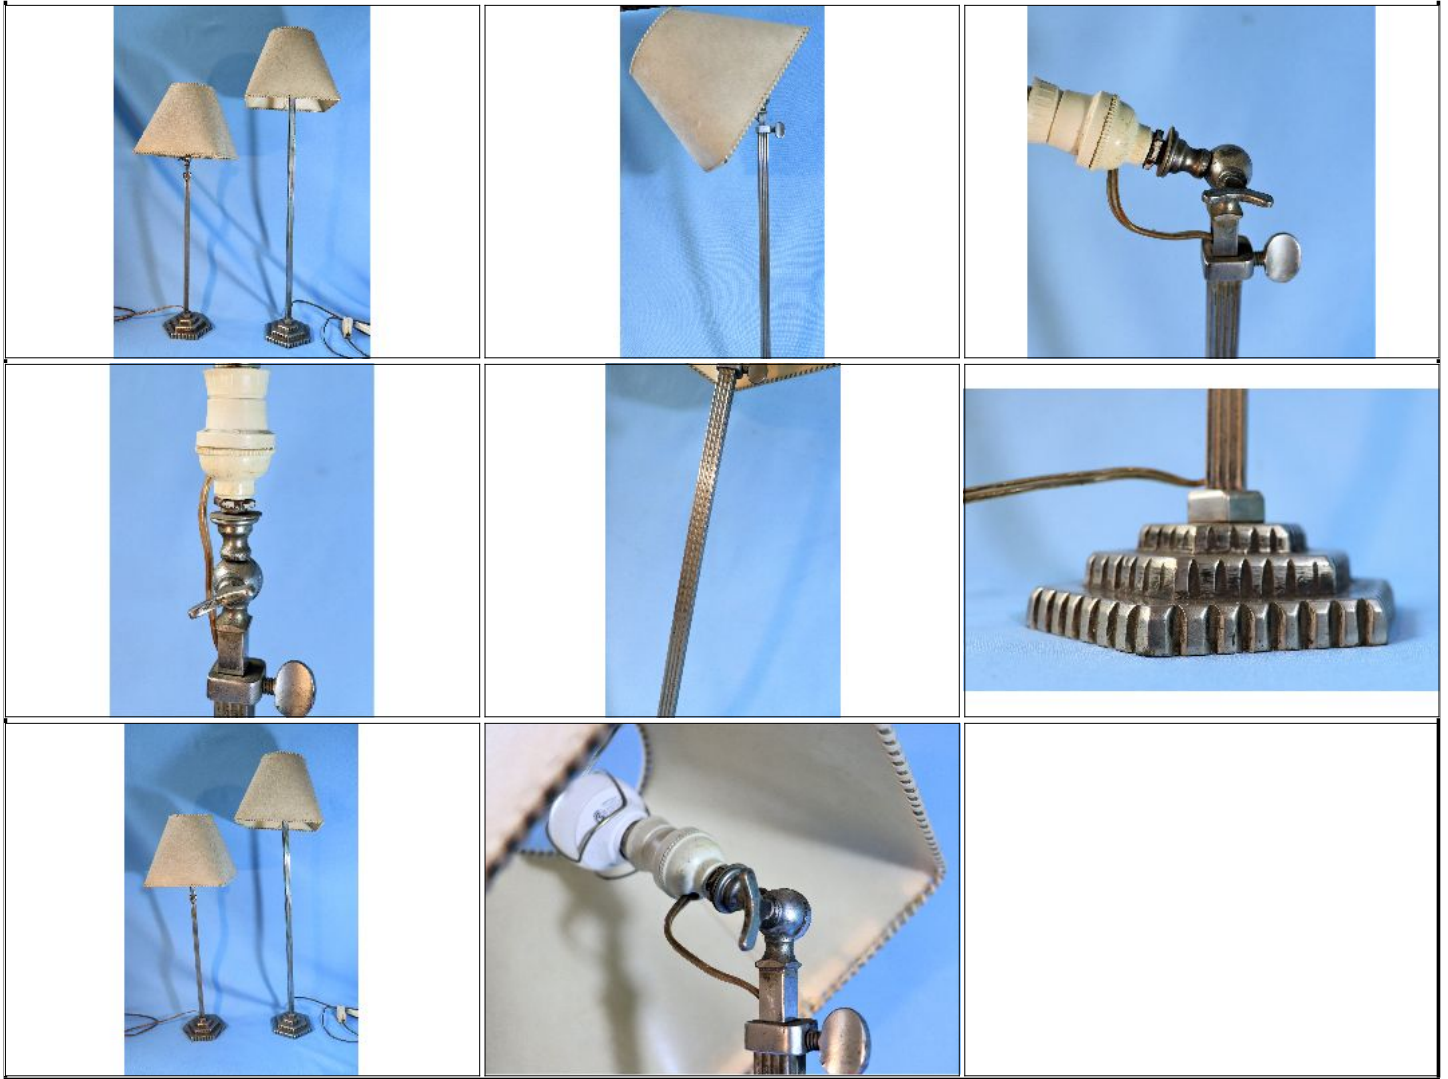

Lote N°: 338

LA ULTIMA CENA ESCENA REPRODUCIDA EN COBRE Y MARCO DE MADERA
LA ULTIMA CENA REPRODUCIDO DE LA OBRA DE LEONARDO DA VINCI, EN PLACA DE COBRE CON GRAN MARCO DE MADERA CON LEYENDA
"ECCE PANIS ANGELORUM" mide 70,5 cm de ancho y 46,5 cm de alto.

Condiciones de venta:

Precio Base - USD: : 60,00