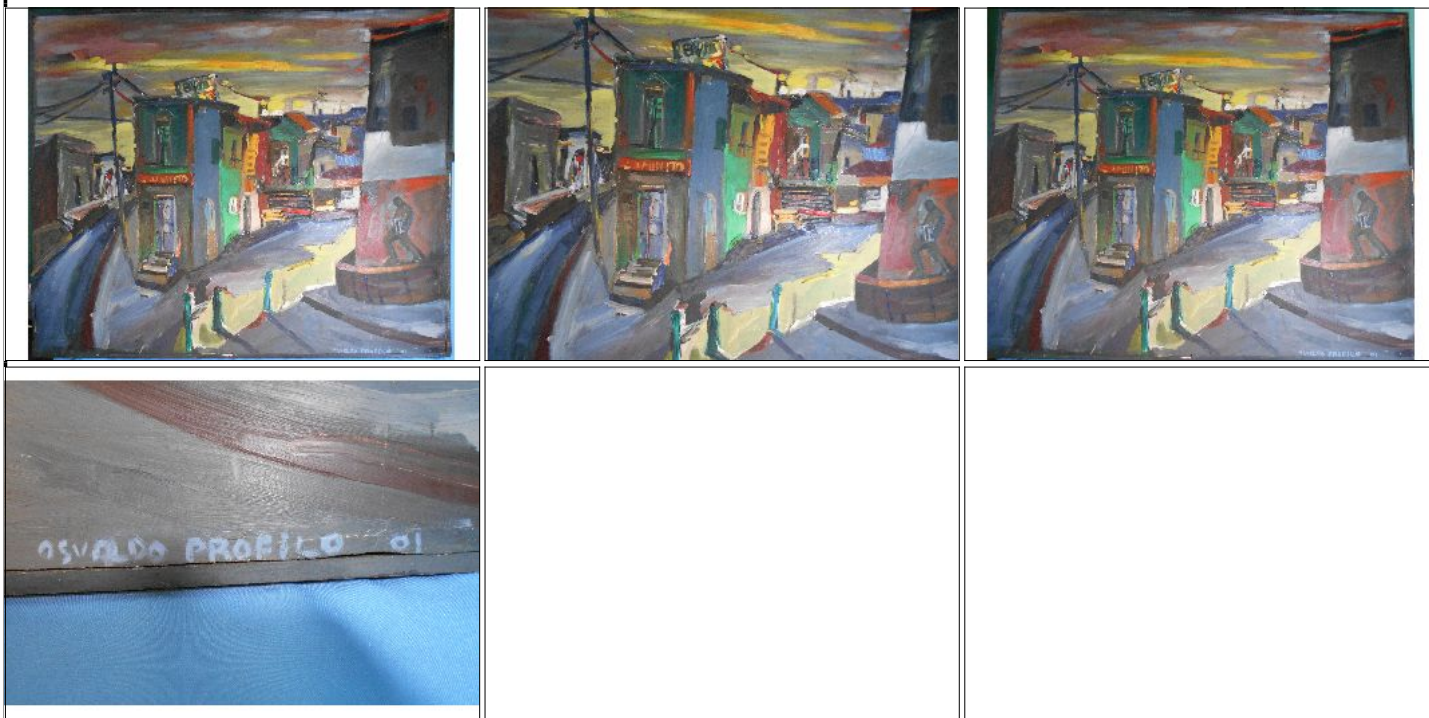

Condiciones de venta:

Precio Base - USD: : 60,00

Lote N°: 277

PAR DE PORTAVELAS DE BRONCE

PAR DE PORTAVELAS DE BRONCE DE UNA VELA CON BASE HEXAGONAL cincelado a mano formando flores y hojas, miden 15 cm de altura.