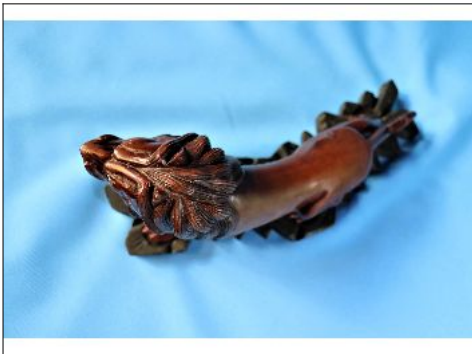

Lote N°: 323

CUADRO EN TECNICA MIXTA FIRMADA POR VIDAL

CUADRO EN TECNICA MIXTA FIRMADA POR VIDAL, BAJO VIDRIO CON MARCO DE MADERA PLATEADA, mide 38,5 x 44,5 cm de altura.

Condiciones de venta:

Precio Base - USD: : 25,00