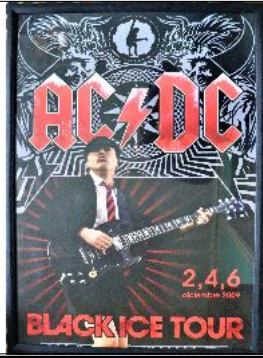

Lote N°: 137

ANTIGUO TINTERO DE PORCELANA

ANTIGUO TINTERO DE PORCELANA POLICROMADO, con recipientes de bronce. Mide: 14 cm de ancho x 6 cm de alto y 9 cm de profundidad. Circa 1900.

Condiciones de venta:

Precio Base - USD: : 15,00