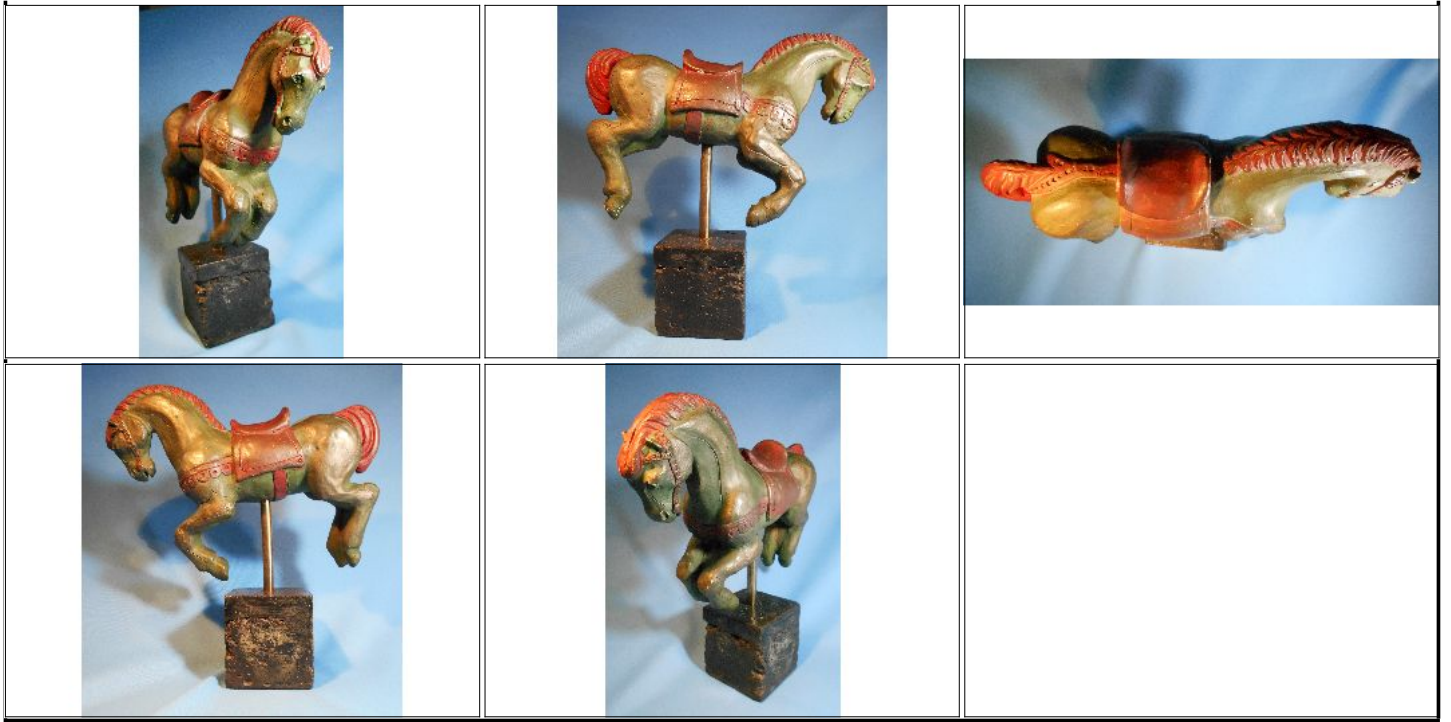

Lote N°: 129

CABALLO "TANG HORSE" ESCULTURA
 "TANG HORSE" ESCULTURA DE CABALLO VINTAGE SOBRE BASE DE PIEDRA, mide 31 cm de altura x 31 cm de ancho.
 Condiciones de venta:
 Precio Base - USD: : 30,00

Lote N°: 130