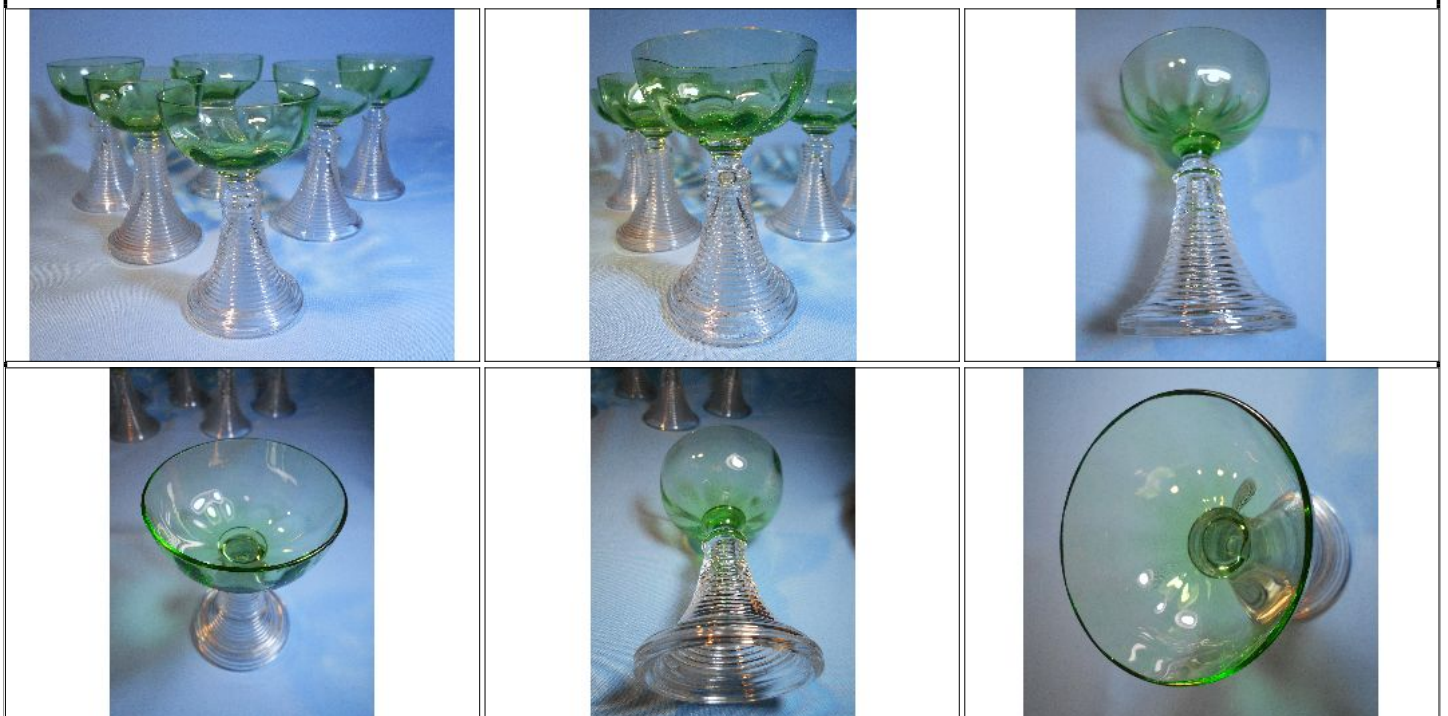

Condiciones de venta:

Precio Base - USD: : 10,00

Lote N°: 44

ANTIGUA ESTUFA ORIGINAL DE HIERRO ESMALTADO

ANTIGUA ESTUFA original DE HIERRO ESMALTADO COLOR VERDE muy trabajada y calada con tapa extraíble y una puerta, mide 70 cm de altura x 27 x 27 cm por lado. Circa 1900. MUY BUENA CONDICION.

Condiciones de venta:

Precio Base - USD: : 80,00

Lote N°: 45

HERMOSAS COPAS DE DISEÑO
 HERMOSAS COPAS DE DISEÑO ART DECO COLOR VERDE, miden 12 cm de altura y boca 8 cm, total 6 piezas. IMPECABLES
 Condiciones de venta:
 Precio Base - USD: : 20,00

Lote N°: 46

MUEBLE CRISTALERO DE ESTILO

MUEBLE CRISTALERO DE ESTILO EN MADERA CON CUATRO PUERTAS SUPERIORES, CUATRO INFERIORES Y CUATRO CAJONES CON TIRADORES Y BOCALLAVES DE BRONCE, mide 2 metros de ancho, 184 cm de alto y 38 cm de profundidad. MUY BUEN ESTADO.