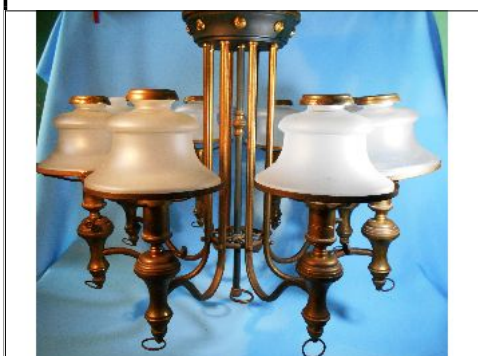

Condiciones de venta:

Precio Base - USD: : 20,00

Lote N°: 149

ARAÑA ESTILO INGLES
ARAÑA ESTILO INGLES DE BRONCE DE 8 LUCES CON TULIPAS ESMERILADAS.
Condiciones de venta:
Precio Base - USD: : 50,00

Lote N°: 150