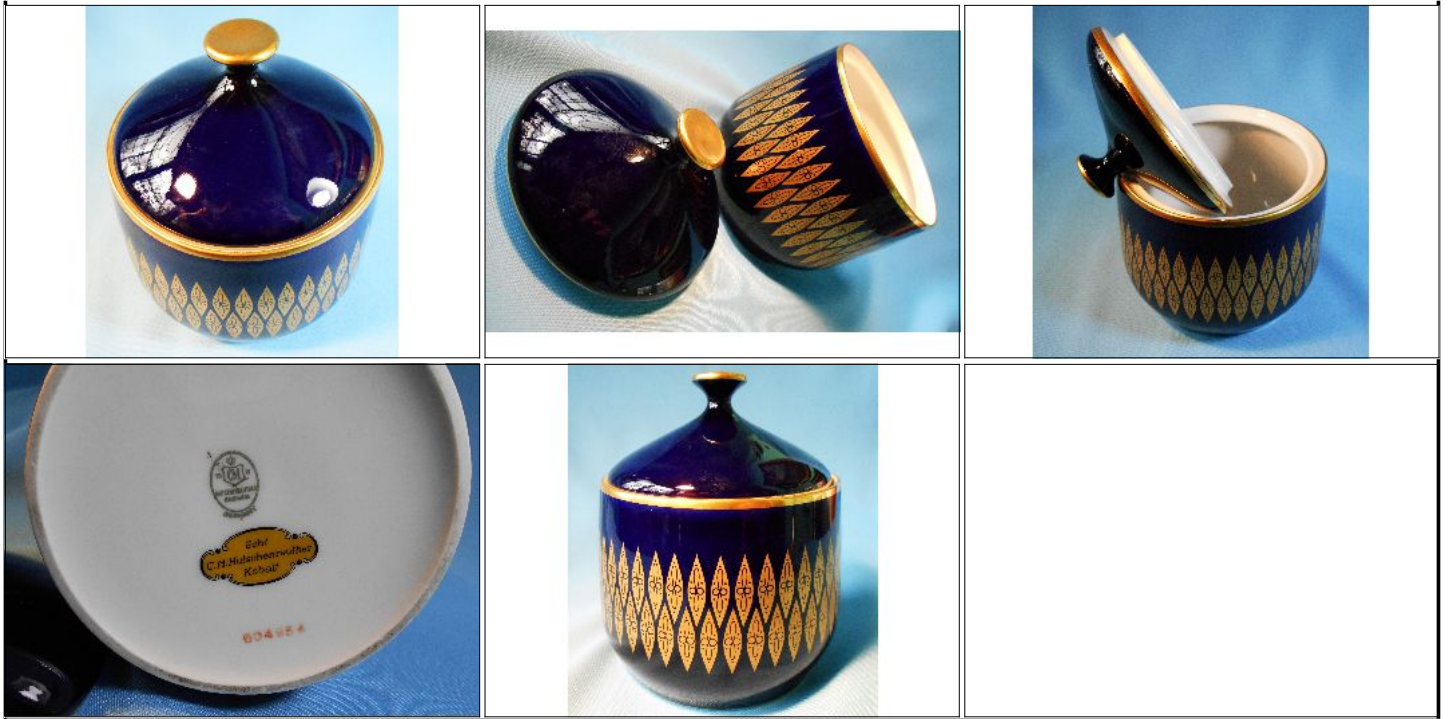

Lote N°: 65

FINO CENICERO DE CRISTAL AZUL TALLADO
FINO CENICERO DE CRISTAL TALLADO COLOR AZUL, mide 7,5 cm de altura y 12 cm de diámetro.
Condiciones de venta:
Precio Base - USD: : 12,00