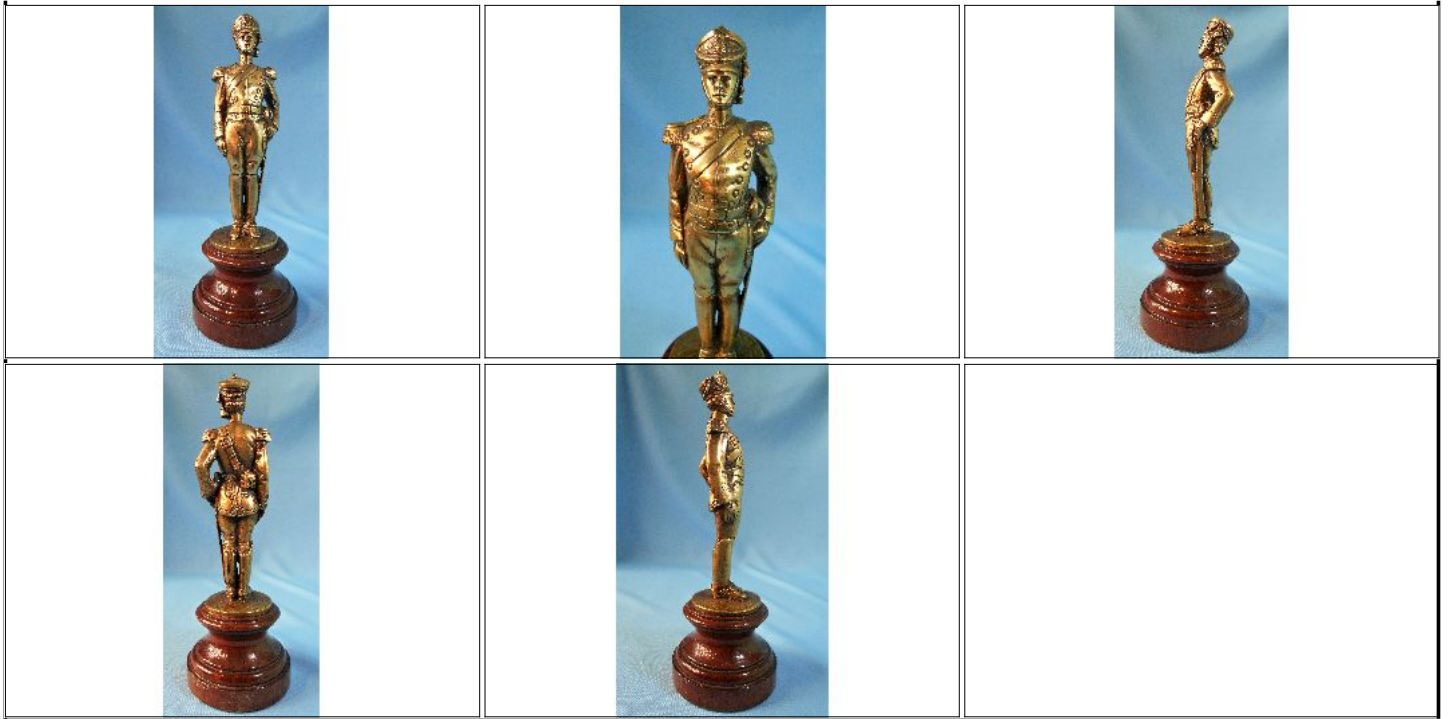

Lote N°: 73

PLATO DEL EJERCITO ARGENTINO REGIMIENTO DE INFANTERIA 1 "PATRICIOS"
PLATO DEL EJERCITO ARGENTINO REGIMIENTO DE INFANTERIA 1 "PATRICIOS" DE PORCELANA TSUJI BLANCO Y VERDE FILETEADO EN ORO, DE 25 cm EN SU ESTUCHE ORIGINAL.

Condiciones de venta:

Precio Base - USD : : 15,00