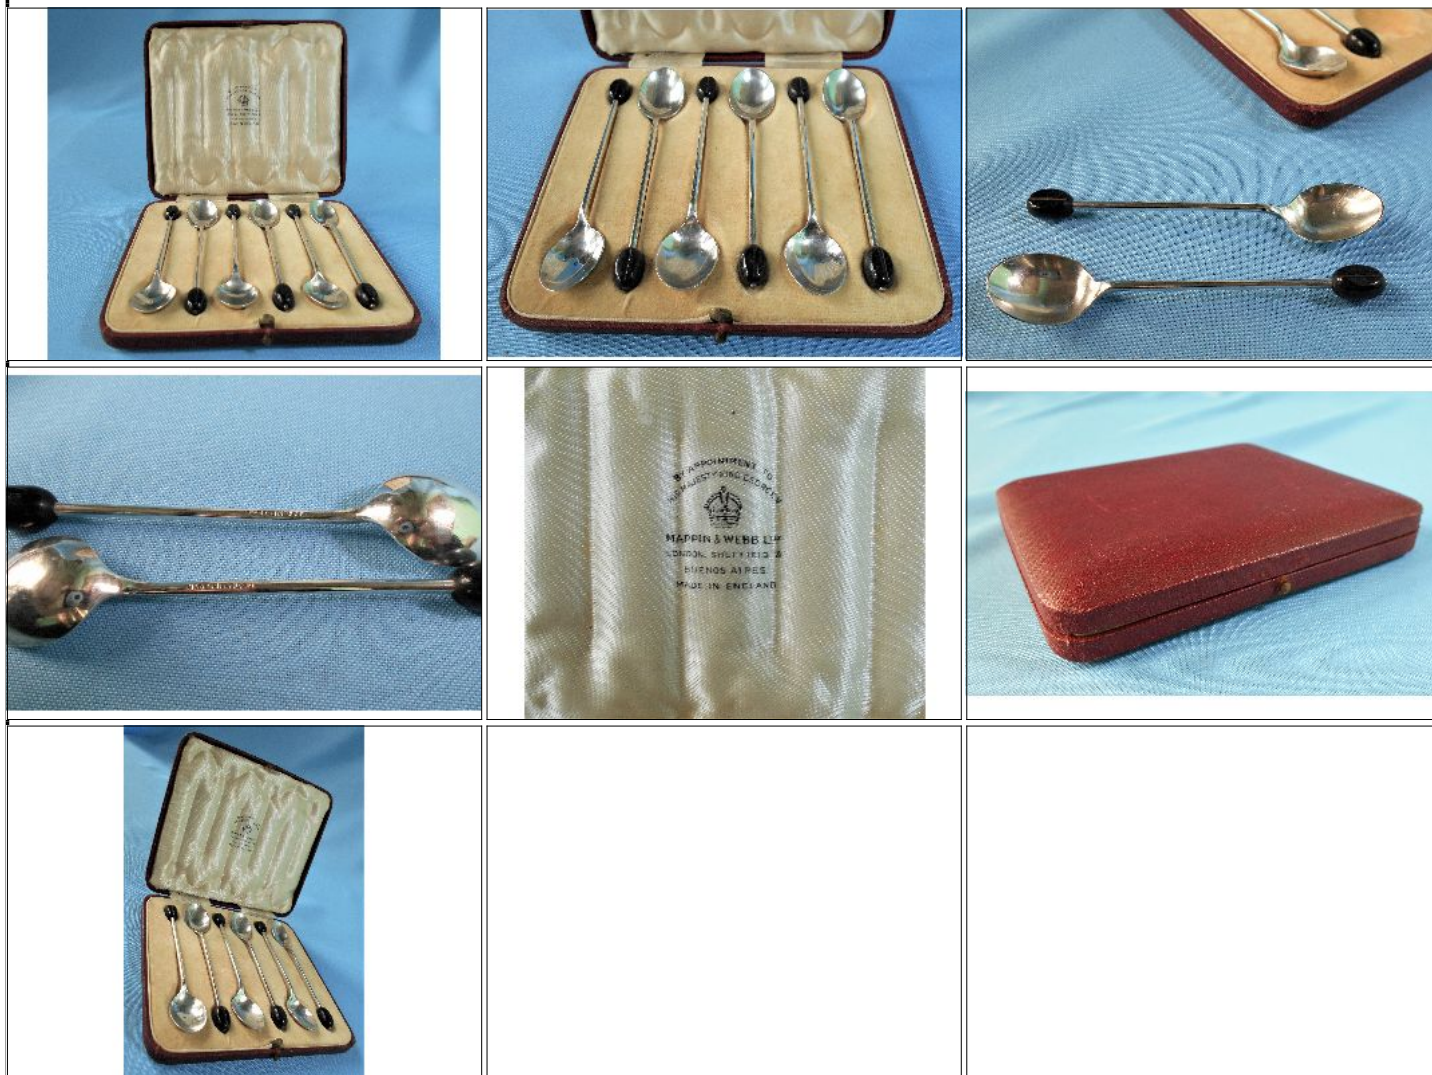

Lote N°: 61

MAPPIN & WEBB ANTIGUAS CUCHARITAS DE CAFE
ANTIGUAS CUCHARITAS DE CAFÉ DE LA CASA "MAPPIN & WEBB", SIMULANDO GRANO DE CAFÉ EN LA PUNTA, MADE IN ENGLAND, EN SU ESTUCHE ORIGINAL, miden 10,5 cm de largo – total 6 piezas

Condiciones de venta:

Precio Base - USD: : 20,00

Lote N°: 62

DAMA Y PALOMA ESCULTURA ART-DECO
ESCULTURA ART-DECO DE BRONCE DAMA SOSTENIENDO UNA PALOMA, CON BASE DE ONIX, mide 31 cm de altura y la base 14,5 cm de diámetro.

Condiciones de venta:

Precio Base - USD: : 18,00