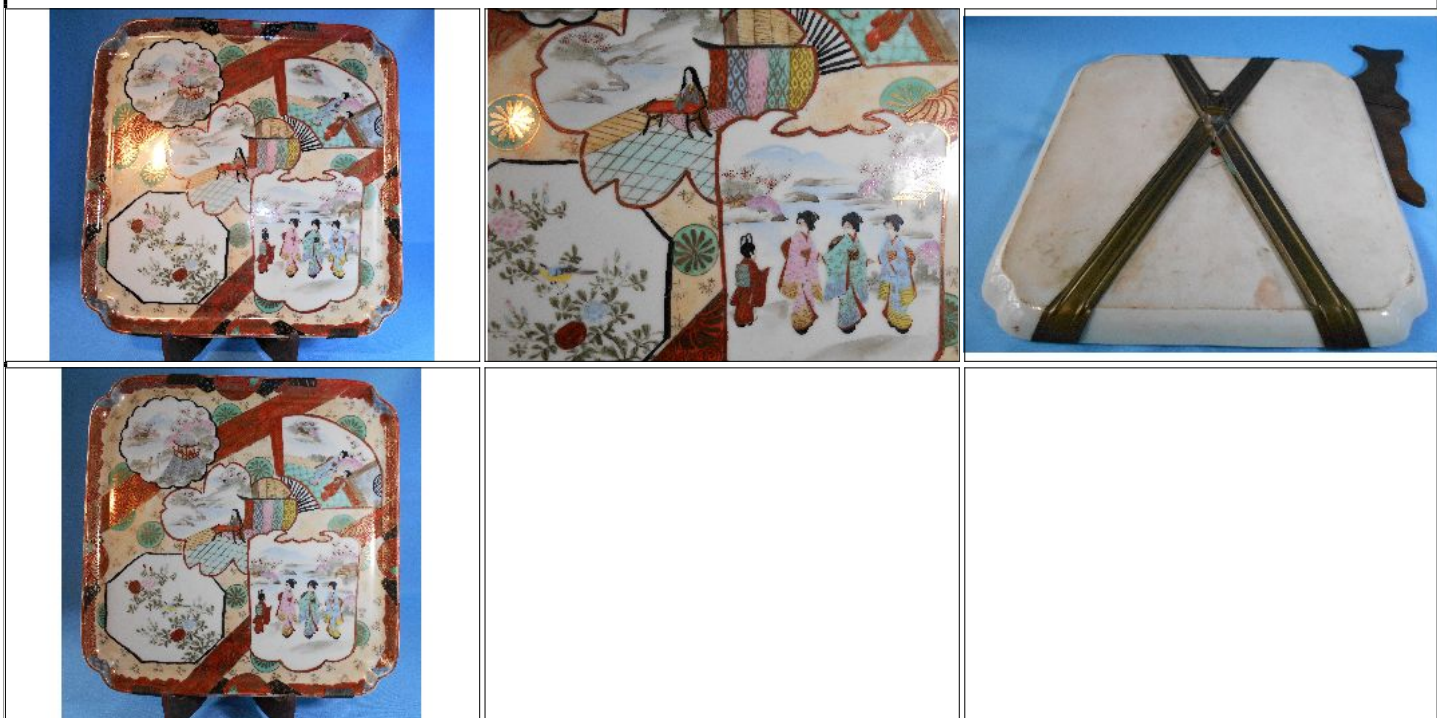

Lote N°: 147

ANTIGUA MESA OVALADA LUIS XVI

ANTIGUA MESA OVALADA DE MADERA CON TAPA DE MARMOL LUIS XVI, Mide 80 x 53 y 78 cm de altura.

Condiciones de venta:

Precio Base - USD: : 30,00