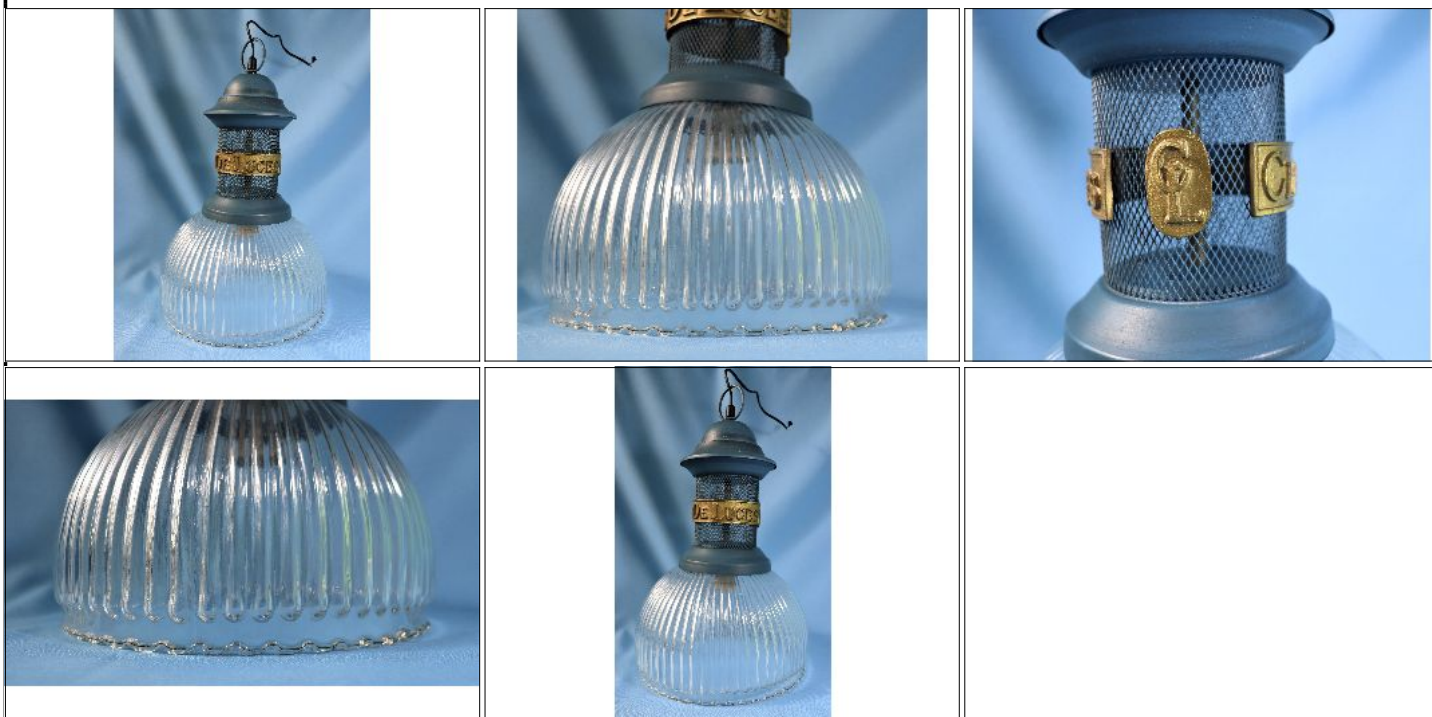

Lote N°: 39

LAMPARA DE DISEÑO PARA INTERIOR O EXTERIOR

LAMPARA COLGANTE DE DISEÑO REPRODUCCION DE LA COMPAÑIA GENERAL DE LUCES, DE METAL Y CAMPANA DE VIDRIO, mide 40 cm de altura y diámetro de la campana 25 cm.

Condiciones de venta:

Precio Base - USD : : 20,00