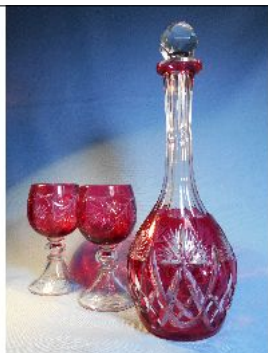

Lote N°: 331

ANTIGUA PIPA BRUYERE TIROLESA, IMPECABLE

ANTIGUA PIPA TIROLESA, DE BREZO DE TABACO MARCA "BRUYERE" mide 32 cm de altura. MUY BUEN ESTADO

Condiciones de venta:

Precio Base - USD: : 30,00