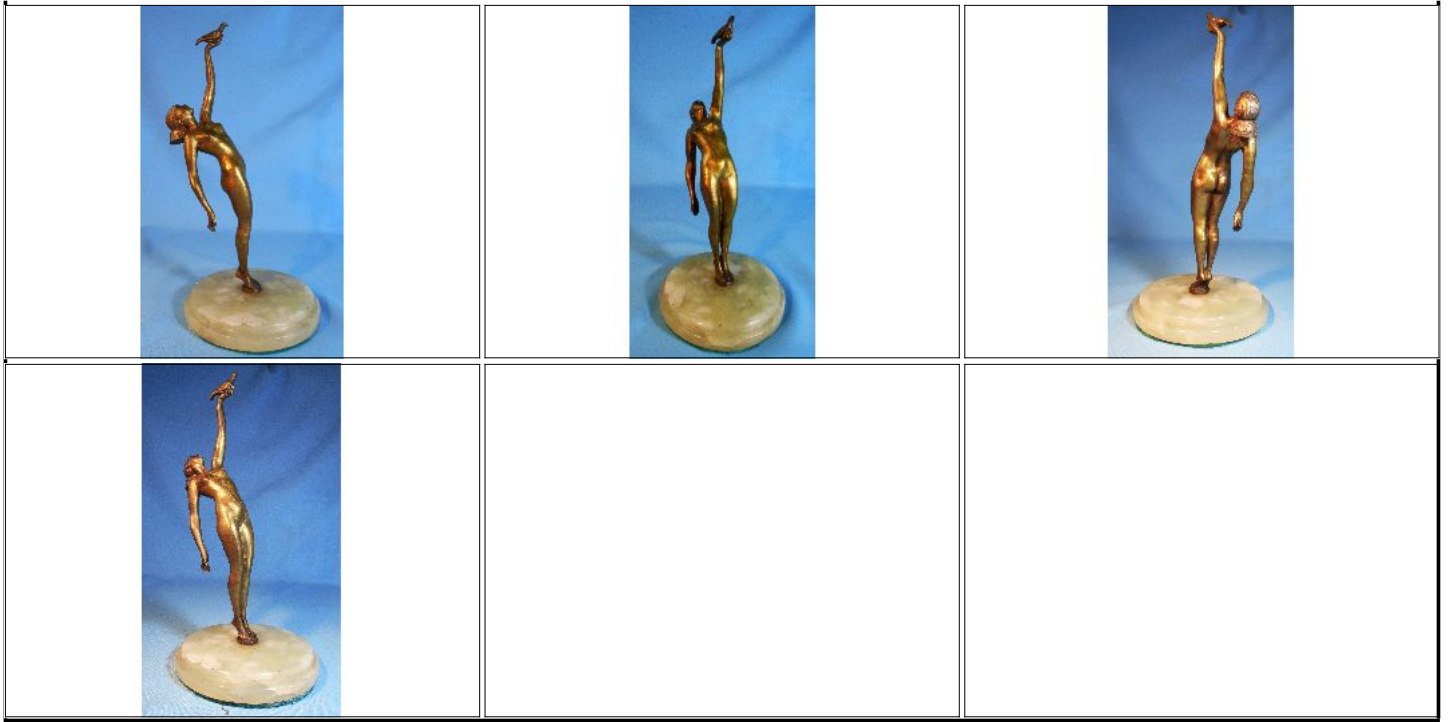

Lote N°: 63

SERVICIO PARA LIMPIAR MESA
PAR DE SEVILLETEROS CALADOS CON CEPILLO Y PALA JUNTA MIGAS DE METAL PLATEADO, los servilleteros miden 9,5 cm de altura.
Condiciones de venta:
Precio Base - USD: : 25,00