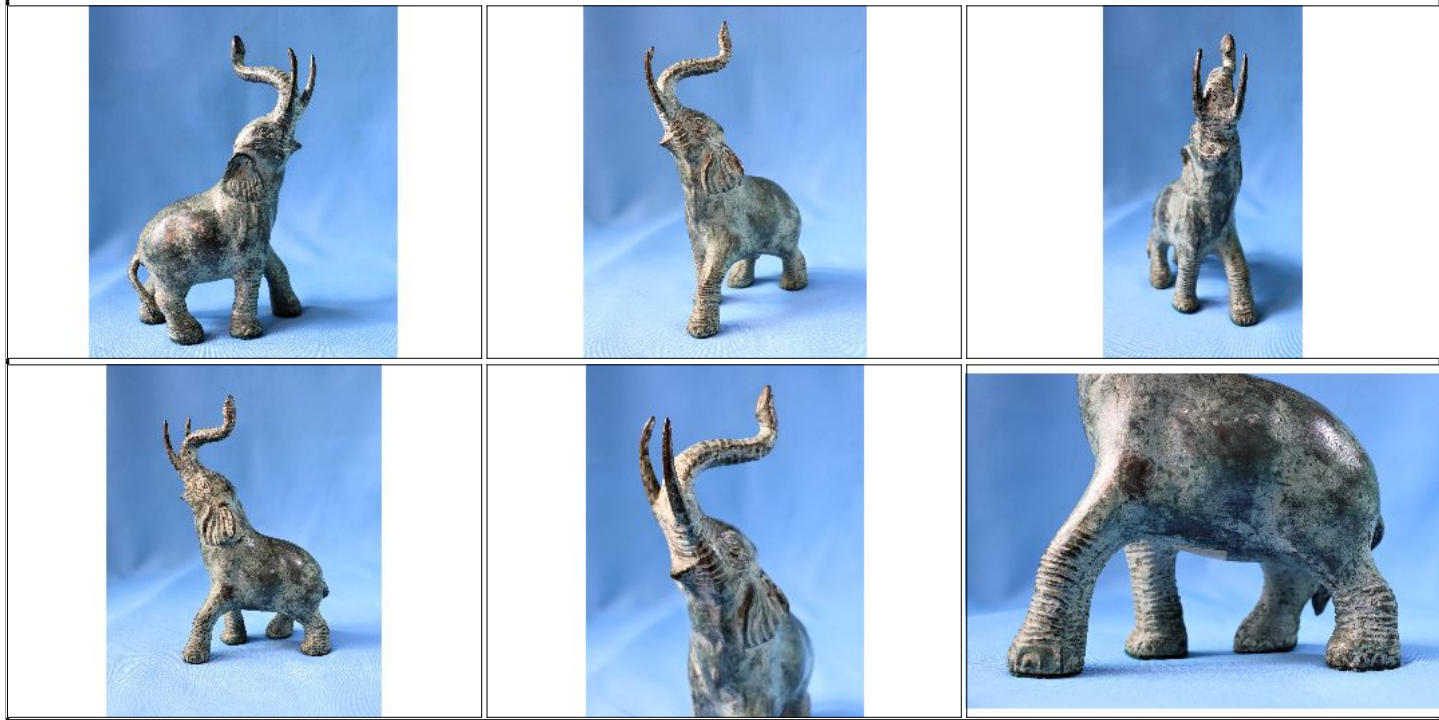

ANTIGUO GRAN ESPEJO
 ANTIGUO GRAN ESPEJO BICELADO CON MARCO DE MADERA TALLADA, mide 152,5 cm de ancho y 156 cm de alto.
 Condiciones de venta:
 Precio Base - USD: : 70,00

Lote N°: 271

ESULTURA DE ROSTRO FEMENINO
 ESCULTURA DE ROSTRO FEMENINO DE YESO PATINADO, mide 25 cm de altura.
 Condiciones de venta:
 Precio Base - USD: : 20,00

Lote N°: 272

ELEFANTE DE BRONCE
 ELEFANTE DE BRONCE, mide 25 cm de altura y 15 cm de largo.
 Condiciones de venta:
 Precio Base - USD: : 20,00

Lote N°: 273

ANTIGUOS GEMELOS KREMENTZ

ANTIGUOS Y ELEGANTES GEMELOS AMERICANO "KREMENTZ" BAÑADOS EN ORO, CON ESTUCHE ORIGINAL.