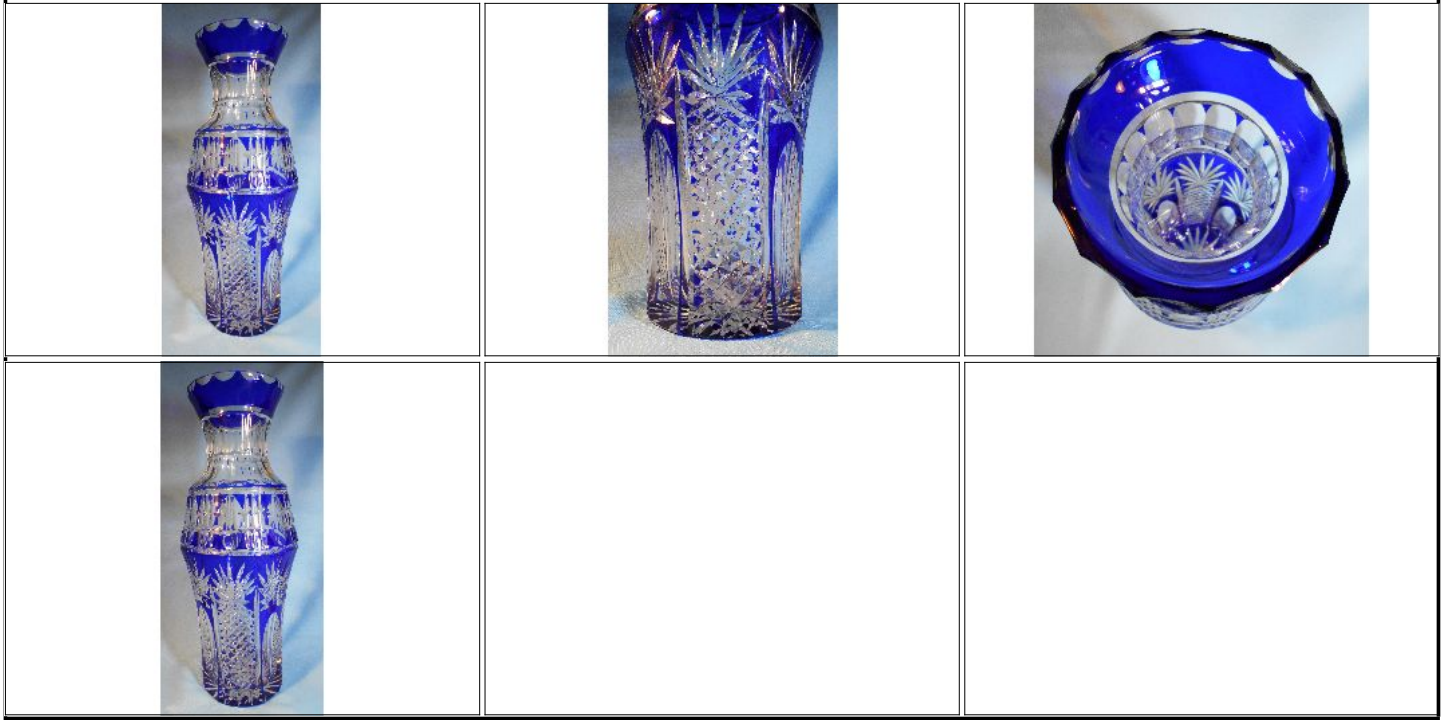

Lote N°: 243

GRAN ESCULTURA DE ALABASTRO
ESCULTURA EN ALABASTRO "PSYQUE REVIVIDA POR EL BESO DE CUPIDO" mide 32 cm de altura, 57.5 cm de ancho y 24 cm de profundidad (con alas faltantes). IMPONENTE PIEZA.

Condiciones de venta:

Precio Base - USD: : 100,00