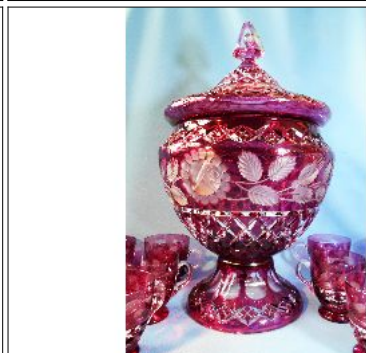

Lote N°: 267

GRAN PONCHERA CON TAZAS DE FINO CRISTAL TALLADO IMPONENTE Y GRAN PONCHERA CON 22 TAZAS DE CRISTAL TALLADO EN COLOR MORADO, CON CUCHARON, HERMOSA DECORACION FORMANDO ROSAS Y RAMEADOS CON HOJAS Y ESPINAS, la ponchera mide 43 cm de altura y la boca mide 21,5 cm y las tazas miden 8 cm de altura y la boca 7,5 cm. Total 24 piezas.

Condiciones de venta:

Precio Base - USD: : 250,00