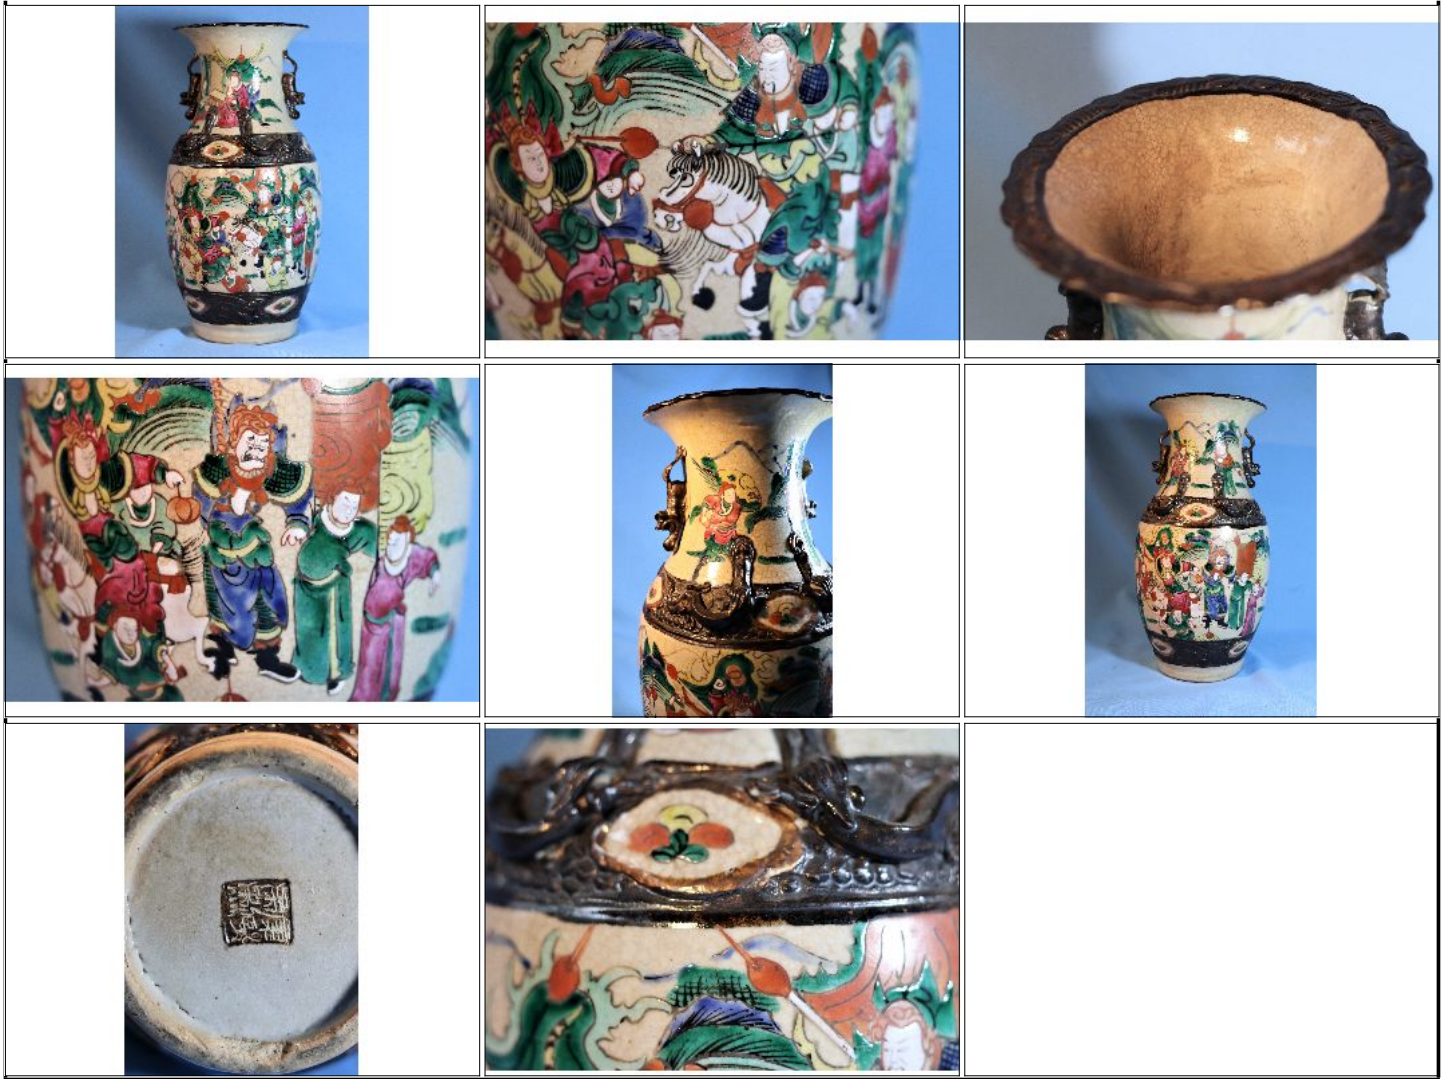

Lote N°: 165

BOTELLON CON COPAS

BOTELLON CON 2 COPITAS DE VIDRIO PINTADOS A MANO, el botellón mide 22 cm de altura y las copitas 10,5 cm de altura. Total 3 piezas.

Condiciones de venta:

Precio Base - USD : : 15,00