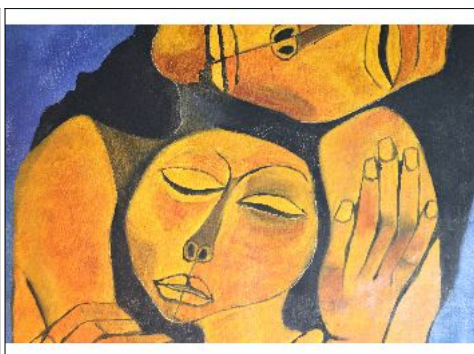

Lote N°: 189

DI SALVO MATERNIDAD OLEO

OLEO SOBRE LIENZO FIRMADO "DI SALVO" MATERNIDAD, mide 60 x 40 cm.

Condiciones de venta:

Precio Base - USD: : 20,00