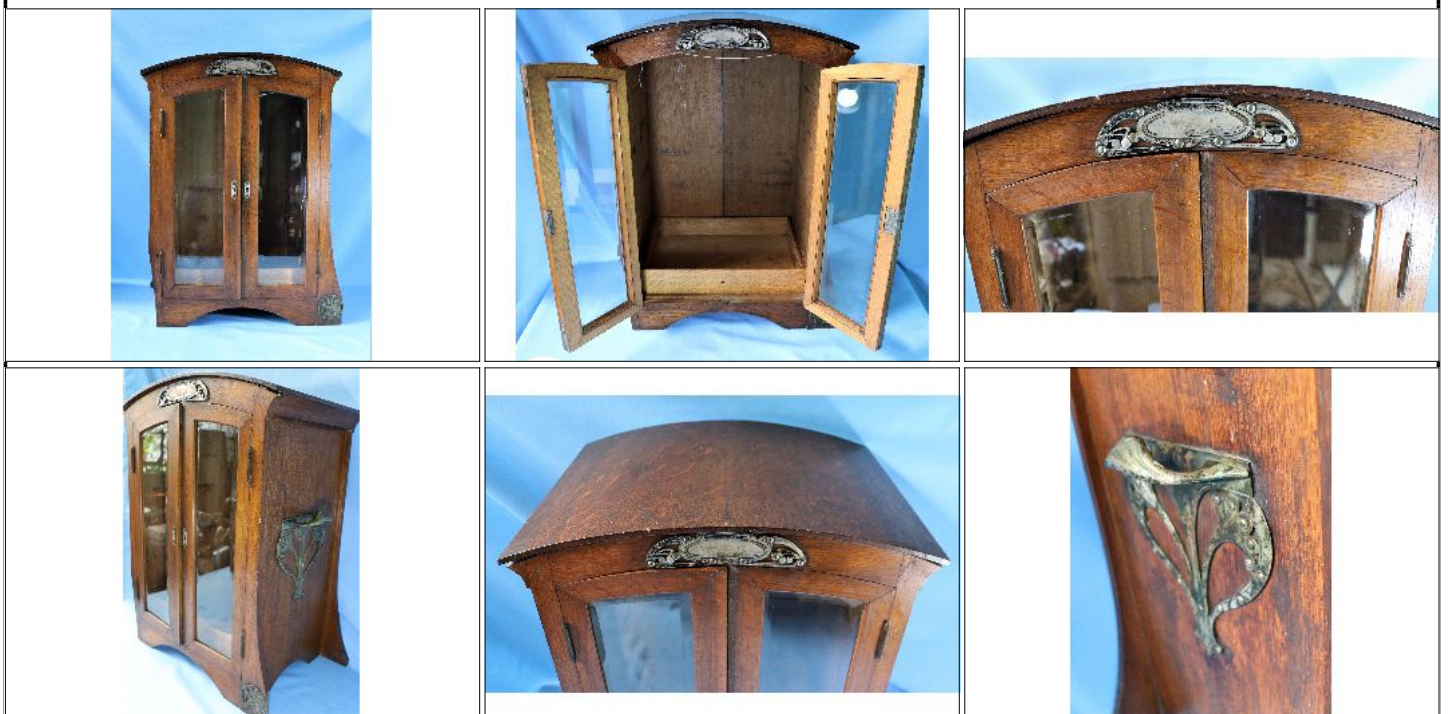

Condiciones de venta:

Precio Base - USD: : 22,00

Lote N°: 372

ANTIGUA Y PEQUEÑA VITRINA DE MADERA
 ANTIGUA Y PEQUEÑA VITRINA DE MADERA DE 2 PUERTAS CON VIDRIOS BICELADOS Y 2 ASAS DE METAL EN LOS COSTADOS, de puro roble, colgante o de sobremesa mide 62 cm de alto, 45 cm de ancho y 31,5 cm de profundidad. pequeño detalle en uno de sus lados. CIRCA 1910
 Condiciones de venta:
 Precio Base - USD: : 50,00