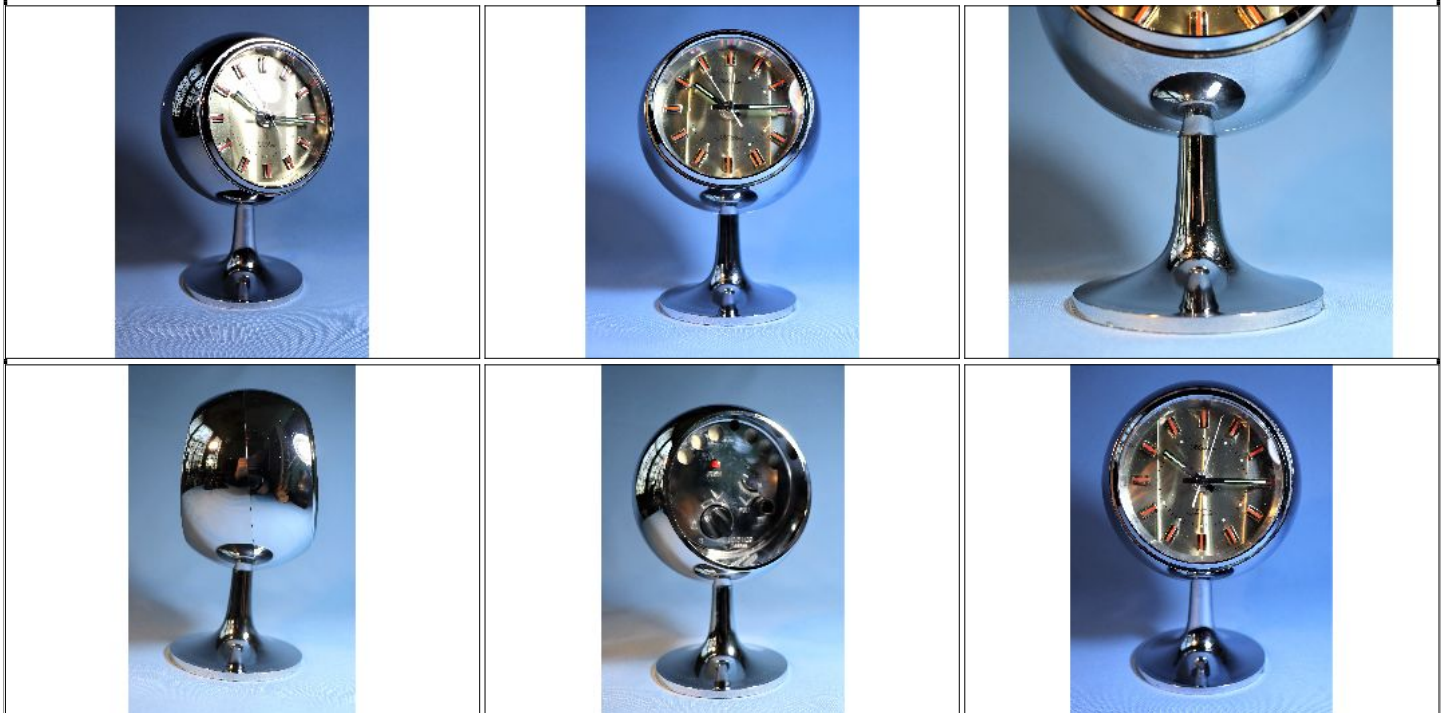

Lote N°: 227

RELOJ DE DISEÑO VINTAGE RHYTHM JAPONES

RELOJ DESPERTADOR DE DISEÑO JAPONES VINTAGE "RHYTHM" 2 JEWELS A CUERDA FUNCIONANDO, mide 18 cm de altura y 12 cm de ancho. Muy lindo

Condiciones de venta:

Precio Base - USD : : 30,00