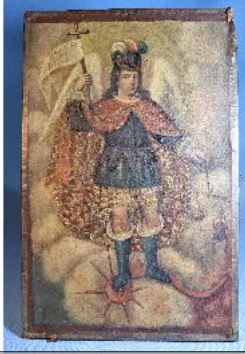

Lote N°: 250

ANTIGUA VITRINA DE MADERA

ANTIGUA VITRINA DE MADERA CON VIDRIOS BICELADOS, dos estantes de vidrio, uno de madera y un estante ciego, MIDE 187 cm de altura, 100 cm de ancho y 50,5 cm de profundidad. MUY BUEN ESTADO

Condiciones de venta:

Precio Base - USD: : 200,00

Lote N°: 251

ANTIGUO BOTELLON Y COPAS DE FINO CRISTALCASA VIGNES

ANTIGUO BOTELLON CON SEIS COPAS DE CRISTAL TALLADO EN COLOR ROJO, EL BOTELLON MIDE 41,5 cm de altura y 10 cm de base con etiqueta de "CASA VIGNES" LAS COPAS MIDEN 19 cm de altura 7,5 cm de boca y 7,8 cm de base. Fuste tallado.

Condiciones de venta:

Precio Base - USD: : 150,00