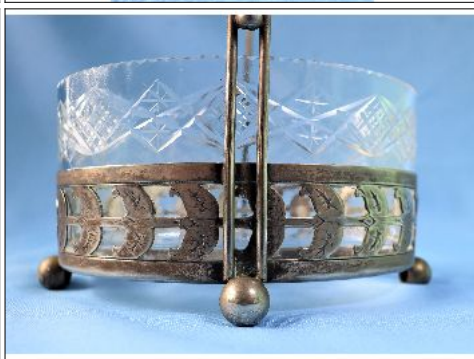

Lote N°: 340

WMF CANASTITA ART-DECO ALEMANA

HERMOSA CANASTITA ART-DECO ALEMAN "WMF" DE BRONCE TRABAJADO Y RECIPIENTE DE CRISTAL TALLADO, mide 14 cm de altura y 11 cm de diámetro.

Condiciones de venta:

Precio Base - USD: : 20,00