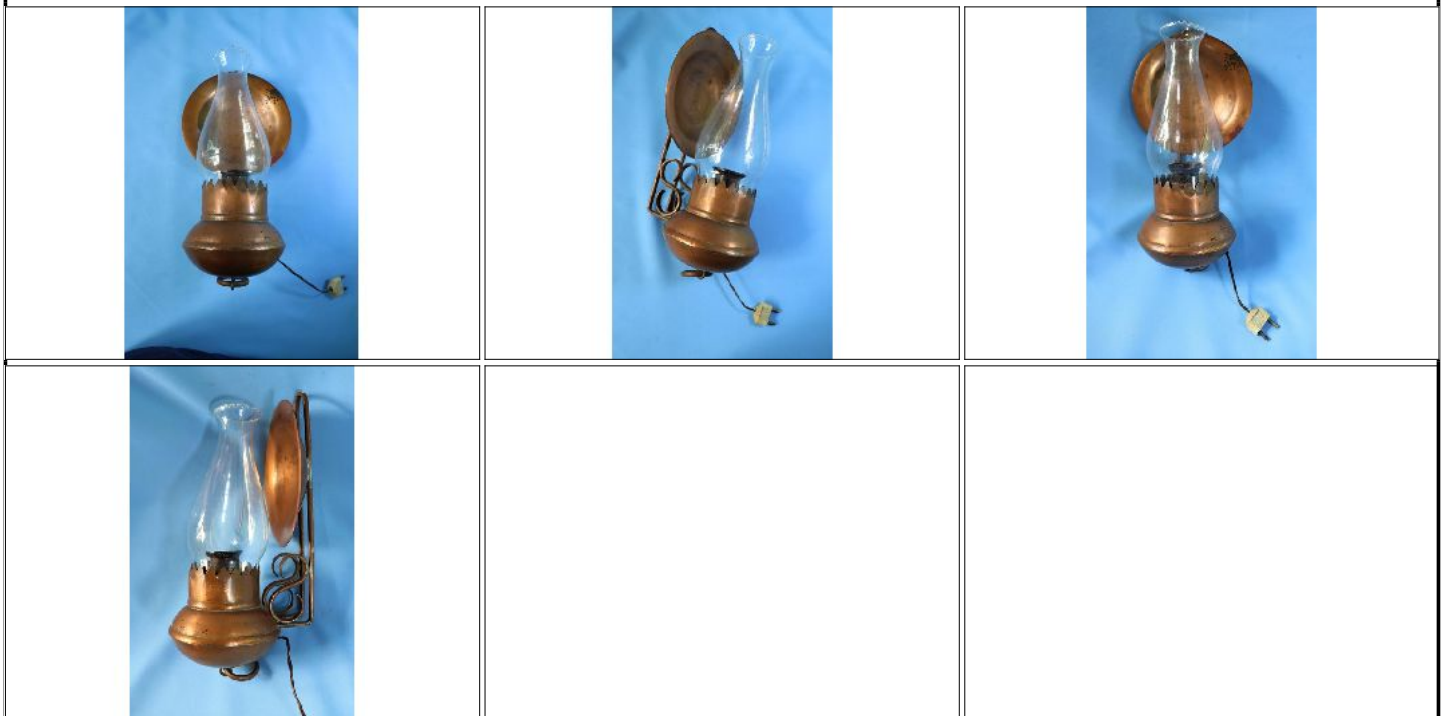

Lote N°: 186

PEQUEÑA REPISA DE MADERA

PEQUEÑA REPISA DE MADERA CON BALCON, mide 39,5 cm de ancho y 19,5 cm de alto.

Condiciones de venta:

Precio Base - USD: : 15,00