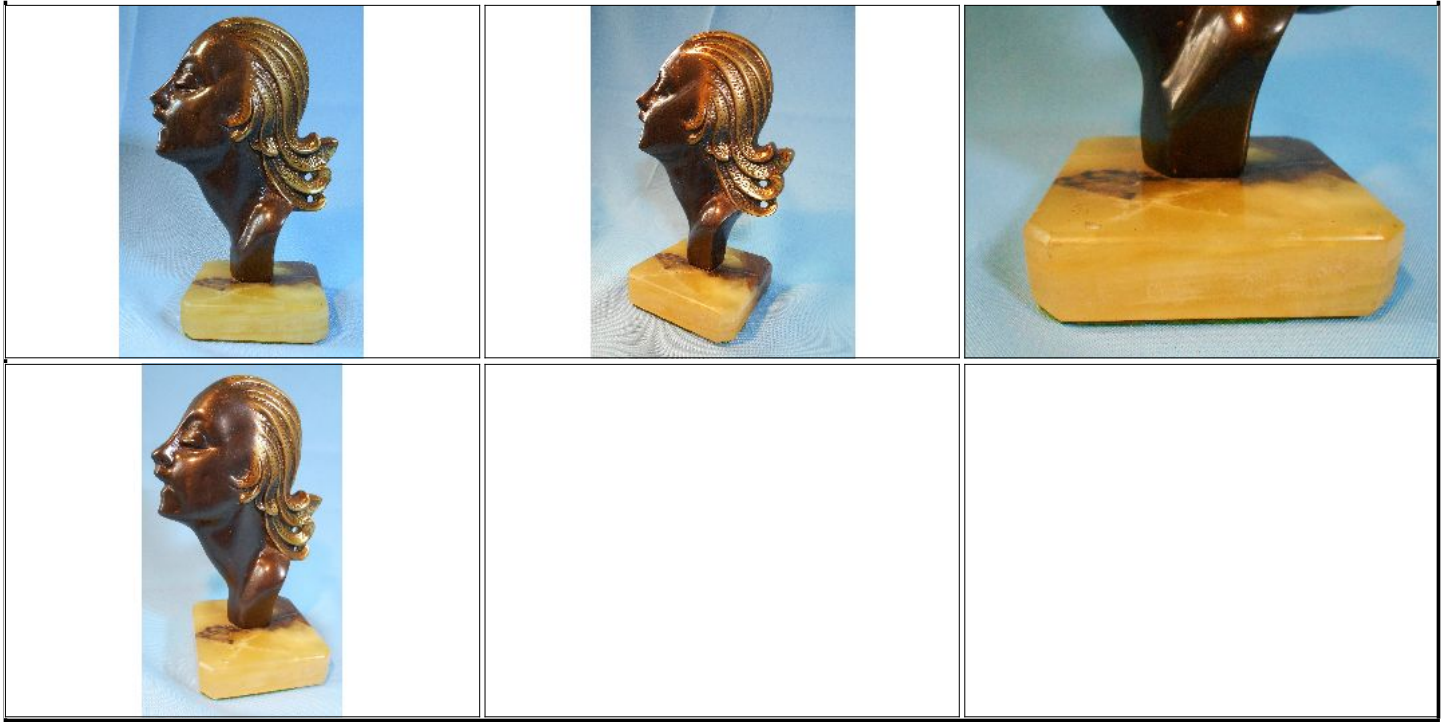

Condiciones de venta:

Precio Base - USD: : 20,00

Lote N°: 210

ANTIGUA ESCULTURA DE BRONCE ART DECO

ESCULTURA DE BRONCE ART-DECO CON BASE DE ONIX, PERFIL DE ROSTRO FEMENINO, mide 18,5 cm de altura y base 8 x 8 cm.

Condiciones de venta:

Precio Base - USD: : 20,00

Lote N°: 211

ANTIGUA SALIVADERA DE PORCELANA EUROPEA

ANTIGUA SALIVADERA DE PORCELANA EUROPEA DECORADA CON HERMOSOS COLORES, ROSAS y borde con rameados en dorado, mide 16,7 cm de altura y boca de 18 x 18 cm.