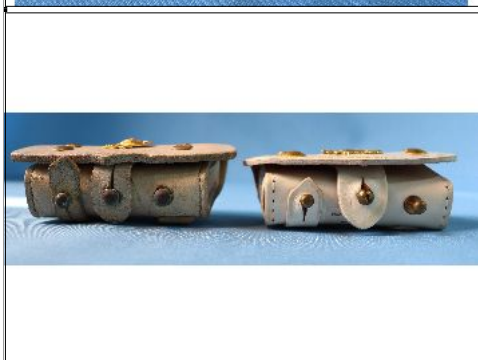

Lote N°: 233

PIEZAS DE PORCELANA CON MOTIVOS MILITARES

PIEZAS DE PORCELANA CON MOTIVOS MILITARES, PEQUEÑA FUENTE DE 20 x 15 cm Y 4 PLATITOS . Total 5 piezas

Condiciones de venta:

Precio Base - USD: : 10,00