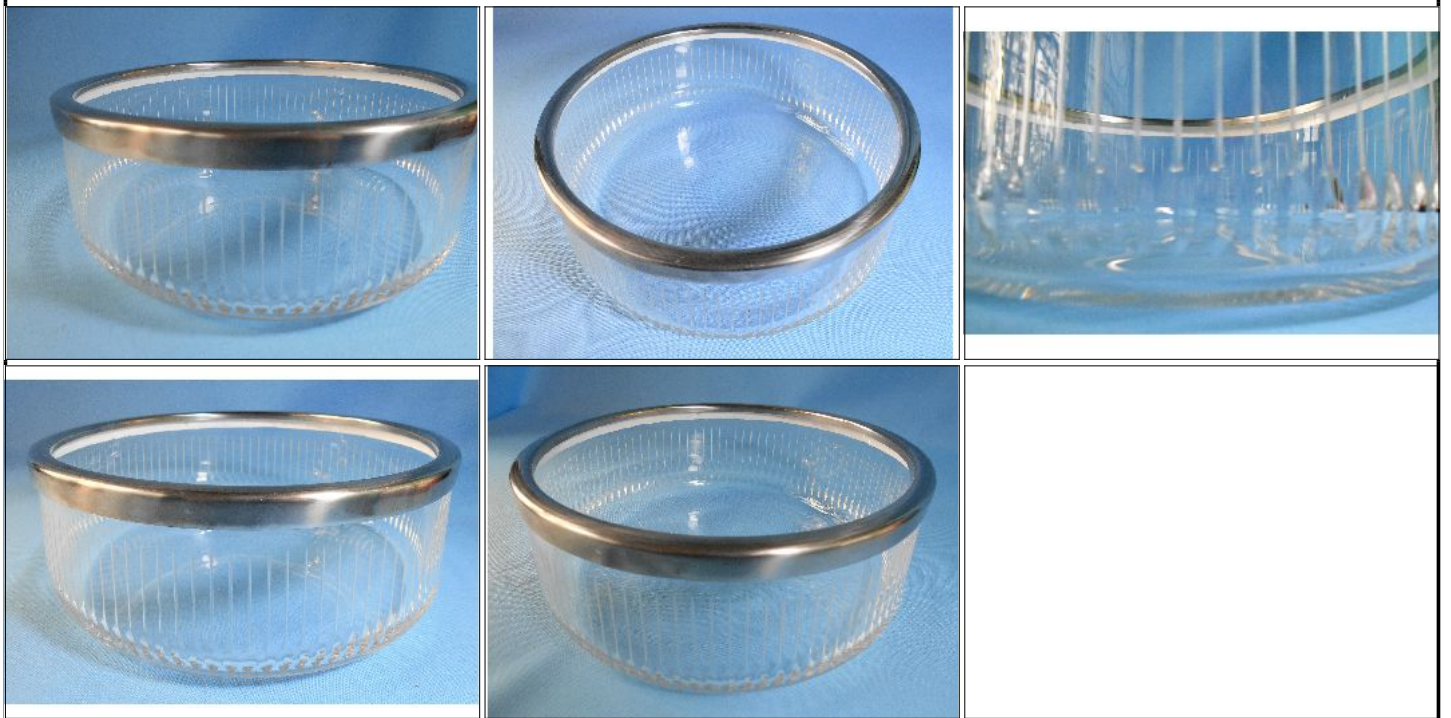

Lote N°: 78

ANTIGUO SIFON INGLES MALLADO

ANTIGUO SIFON INGLES MALLADO CON ACERO – CABEZA DE PLOMO, muy buen estado mide 34 cm de altura.

Condiciones de venta:

Precio Base - USD: : 20,00

Lote N°: 79

FUENTE ENSALADERA DE CRISTAL

FUENTE ENSALADERA DE CRISTAL TALLADO Y BORDE DE METAL, mide 24,5 cm de diámetro y 10 cm de altura.

Condiciones de venta:

Precio Base - USD: : 16,00

Lote N°: 80

FLORERO DE VIDRIO ESMERILADO

FLORERO DE VIDRIO ESMERILADO Y DECORADO CON FLORES EN DORADO, mide 23 cm de altura y 14 cm de boca.