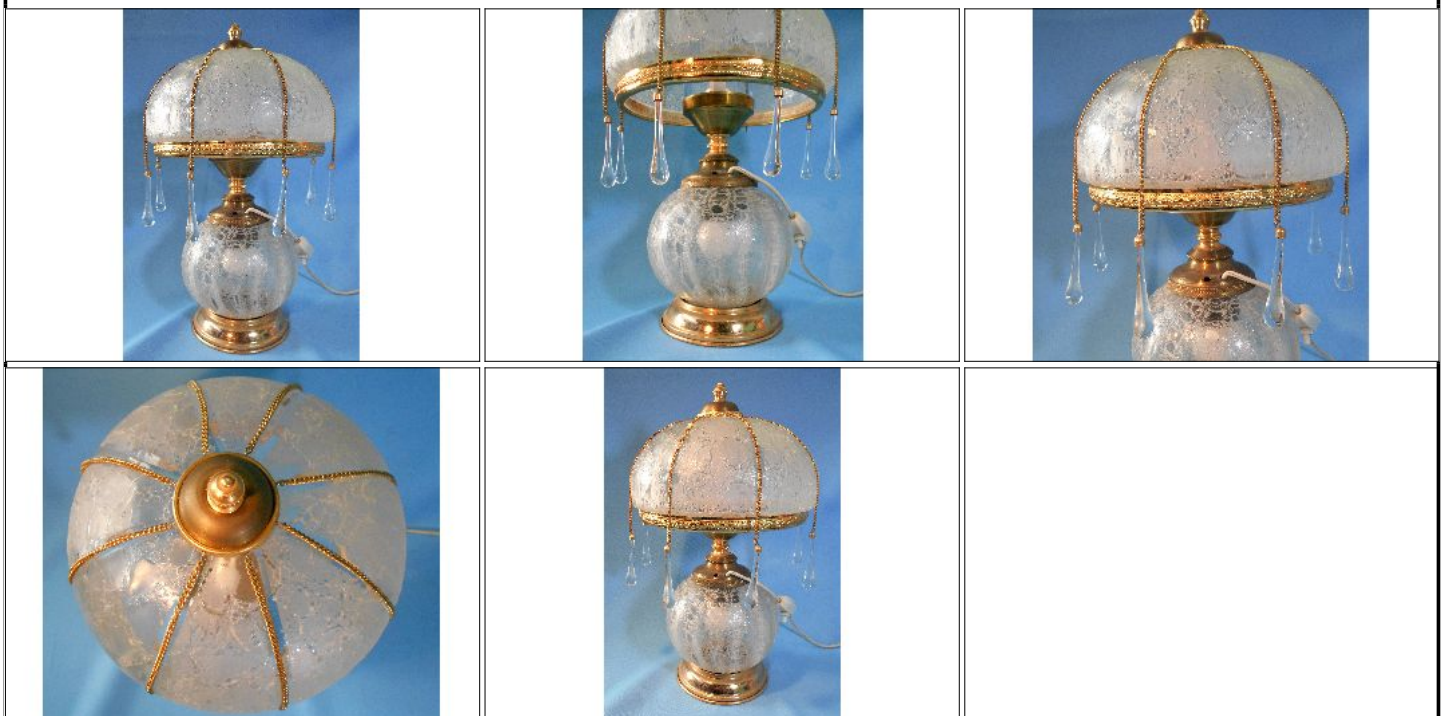

Lote N°: 312

LAMPARA DE MESA DE BRONCE Y VIDRIO TRABAJADO

LAMPARA DE MESA DE BRONCE Y VIDRIO TRABAJADO CON CAIRELES SOSTENIDAS POR CADENAS, mide 35 cm de altura y 20 cm de diámetro.

Condiciones de venta:

Precio Base - USD: : 30,00