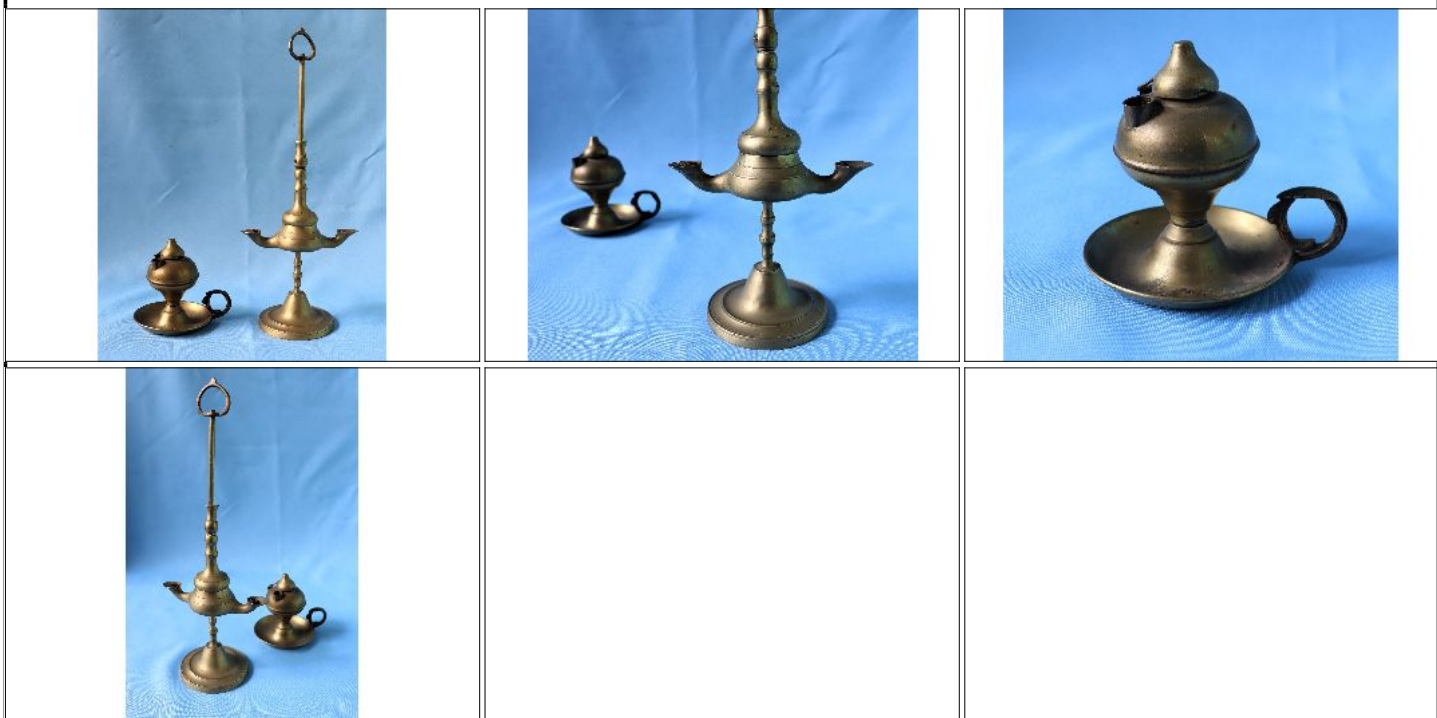

Lote N°: 117

PAR DE ANTIGUAS LAMPARAS DE ACEITE
PAR DE LAMPARAS DE ACEITE DE BRONCE, miden 33.5 cm de altura y la otra 10 cm. Total 2 piezas.
Condiciones de venta:
Precio Base - USD: : 20,00