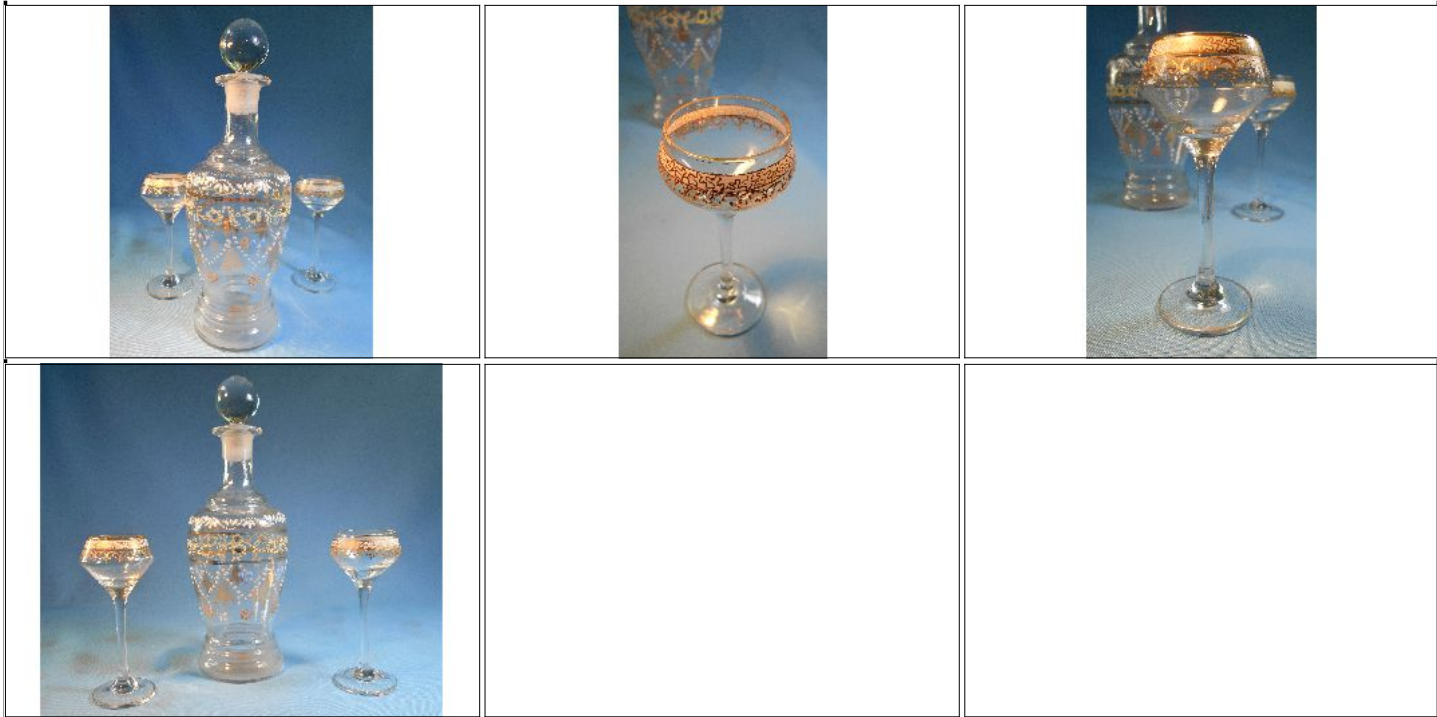

Lote N°: 166

ANTIGUO ESCRITORIO LUIS XV
ANTIGUO ESCRITORIO DE MADERA LUIS XV CON UN CAJON GRANDE, 2 CAJONES MEDIANOS TAPA VOLCABLE CON ESTANTES Y 6 CAJONES PEQUEÑOS EN SU INTERIOR, tiradores y bocallaves de bronce, mide 104 cm de alto, 96.5 cm de ancho y 52 cm de profundidad (con tiros de polilla en los laterales)

Condiciones de venta:

Precio Base - USD: : 100,00