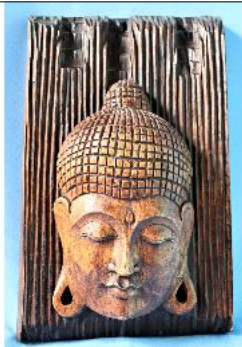

Lote N°: 100

BOTELLON DE WISKY CON CAJA MUSICAL
BOTELLON DE WISKY CON CAJA MUSICAL DE VIDRIO Y BRONCE, mide 24,5 cm de altura y la base 10,5 cm de diámetro.
Condiciones de venta:
Precio Base - USD: : 15,00