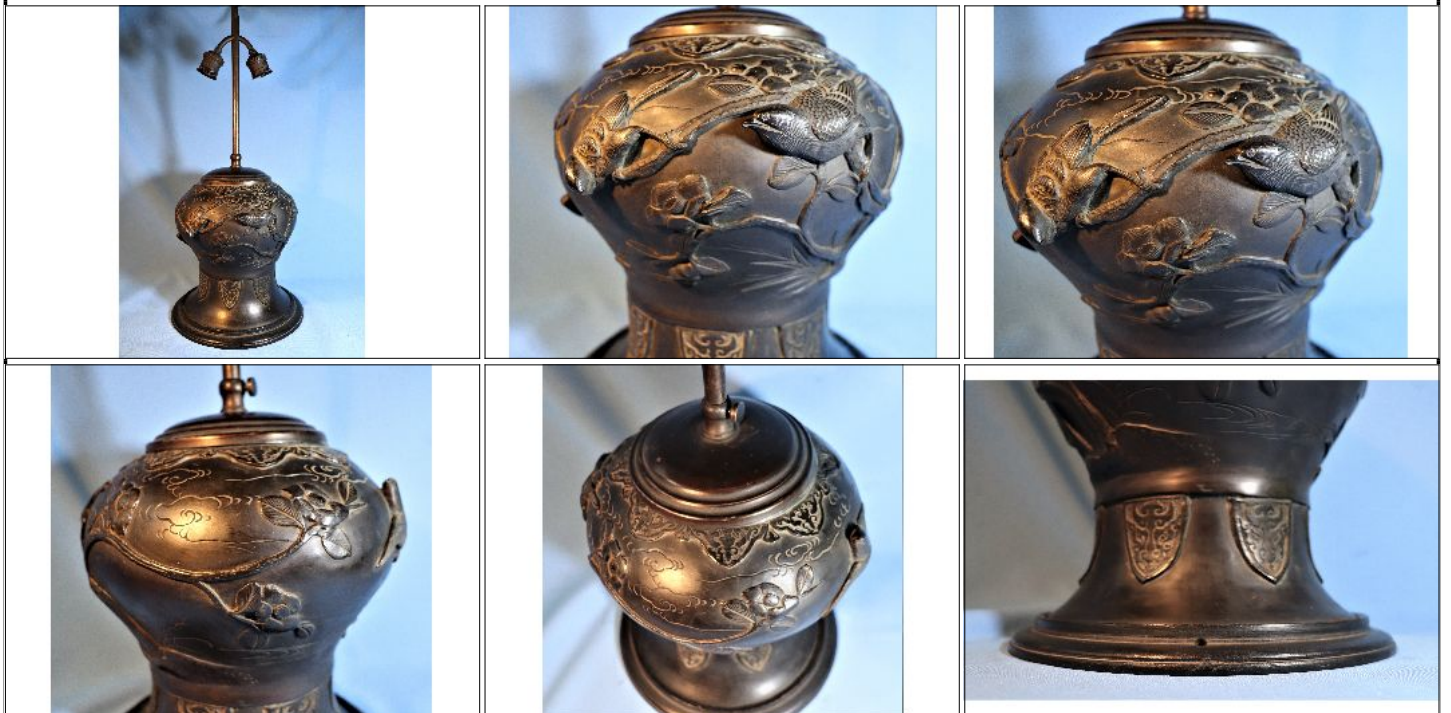

Lote N°: 360

ANTIGUO VASO ORIENTAL

ANTIGUO VASO ORIENTAL EN METAL CONVERTIDO EN LAMPARA DE DOS LUCES FINAMENTE TRABAJADO CON AVES, RAMAS Y FLORES EN RELIEVE CON BASE DE MADERA, altura total 55 cm y base de 23,6 cm de diámetro.

Condiciones de venta:

Precio Base - USD: : 20,00