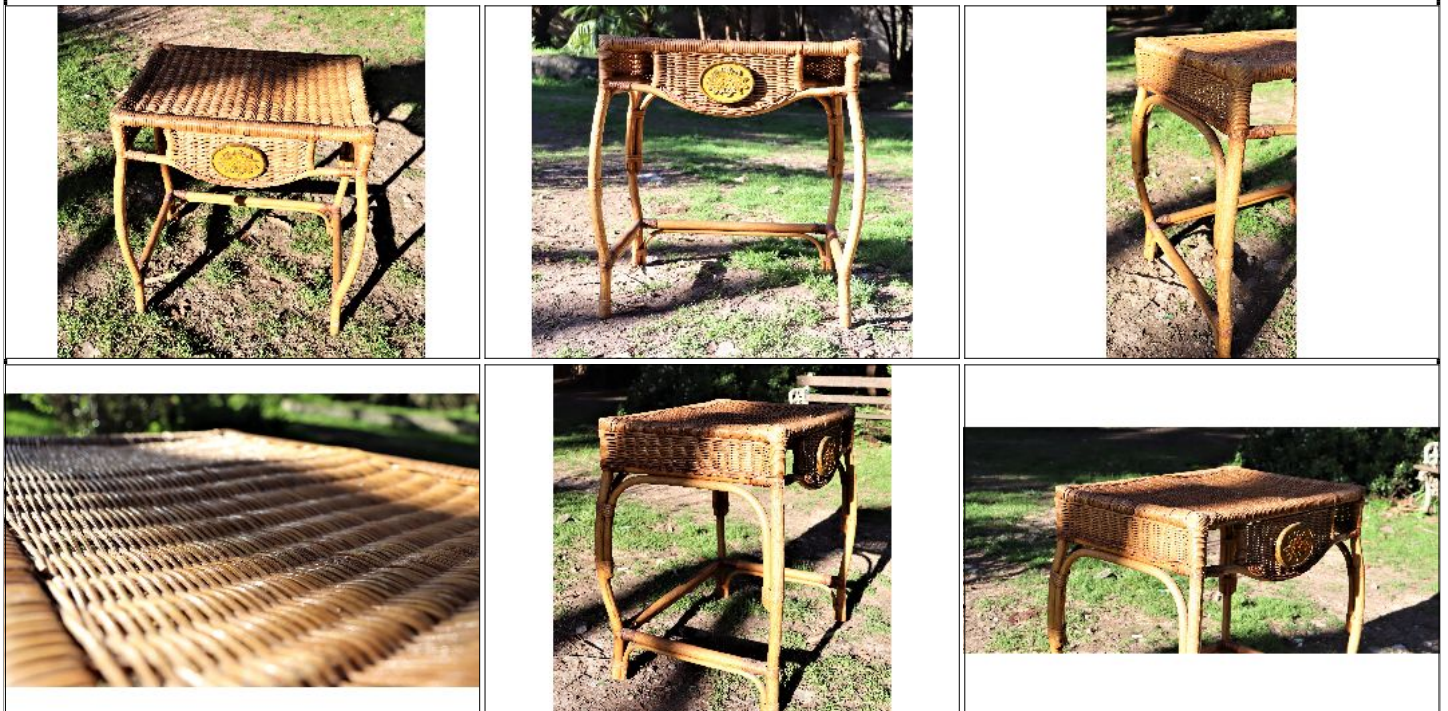

Lote N°: 389

MESITA DE TOILETTE PARA TOALLAS
MESITA DE TOILETTE PARA TOALLAS, DE MIMBRE mide 56 cm de altura, 50 cm de ancho y 38 cm de profundidad. Pequeño faltante en la parte superior.

Condiciones de venta:

Precio Base - USD: : 20,00