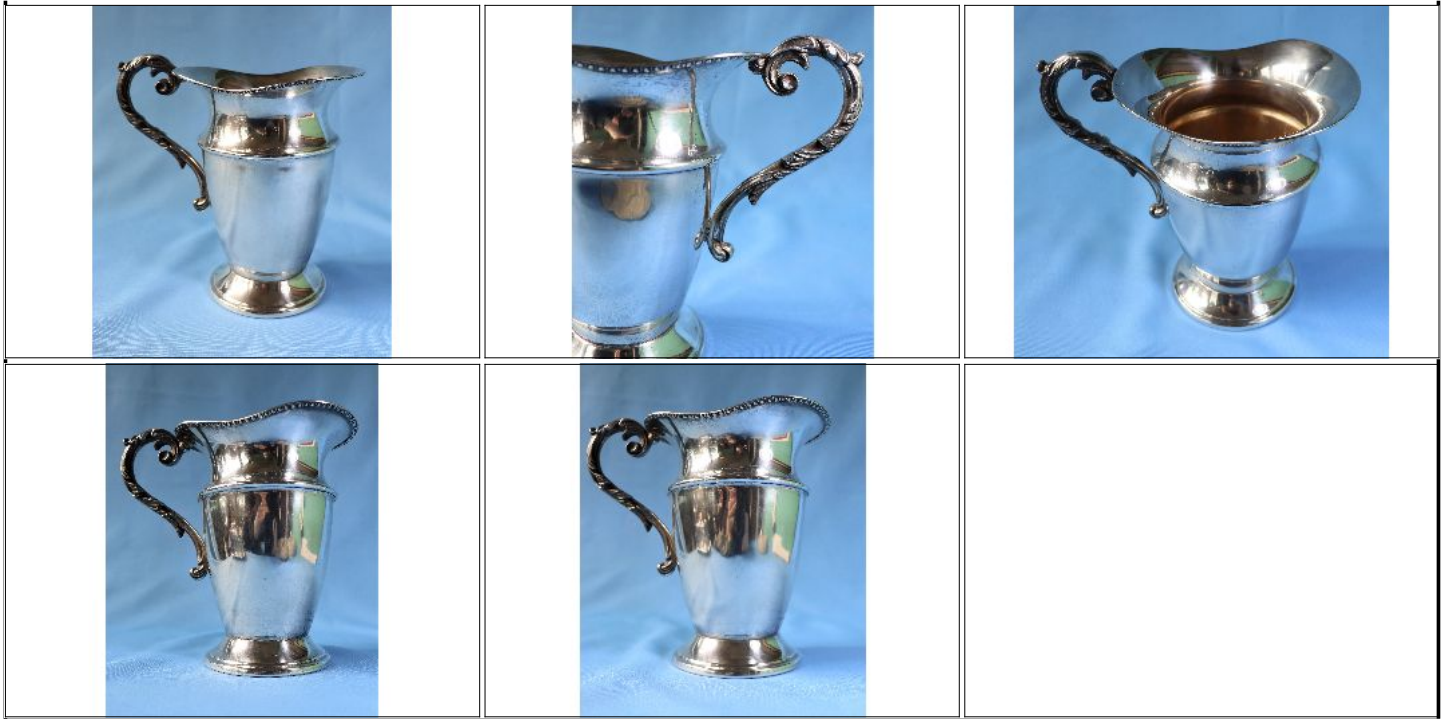

Lote N°: 270

ANTIGUO GRAN ESPEJO
ANTIGUO GRAN ESPEJO BICELADO CON MARCO DE MADERA TALLADA, mide 152,5 cm de ancho y 156 cm de alto.
Condiciones de venta:
Precio Base - USD: : 70,00