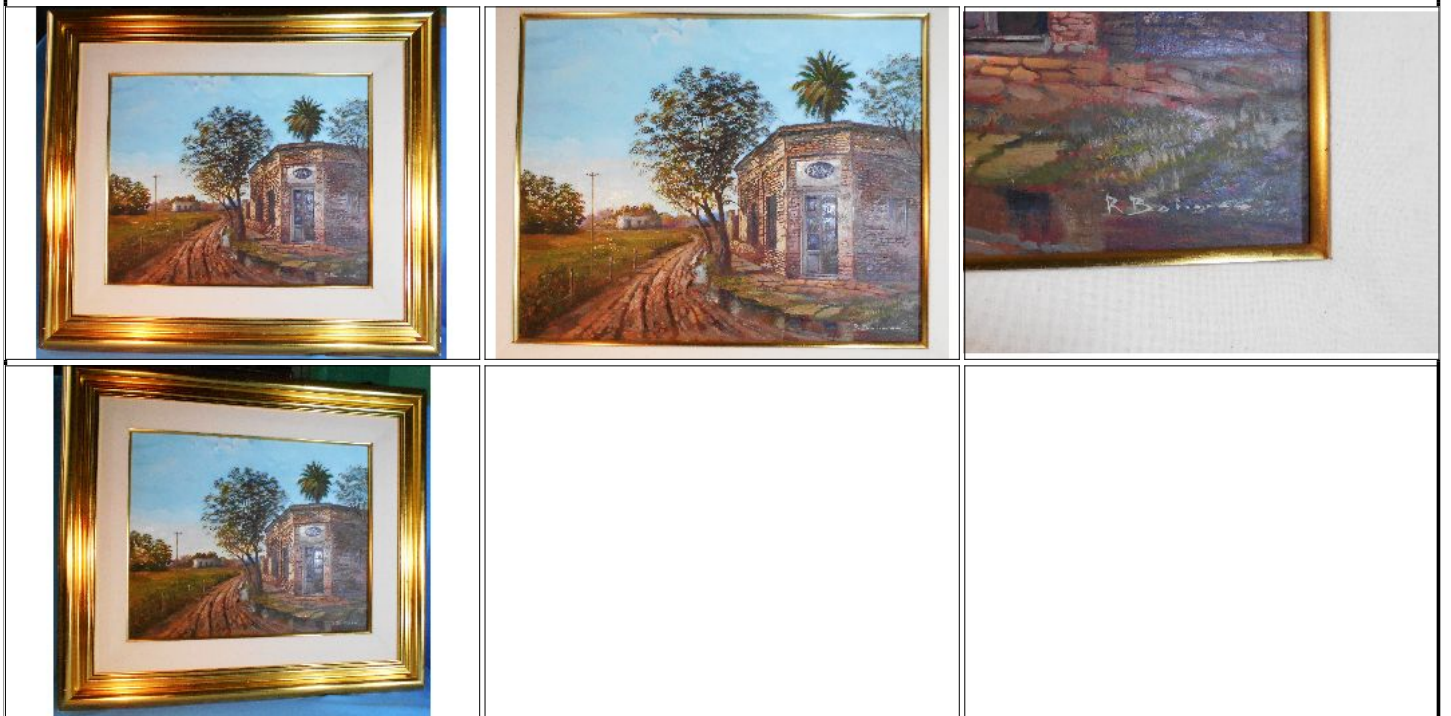

Condiciones de venta:

Precio Base - USD : 60,00

Lote N°: 128

R. BONINA OLEO SOBRE TABLA
 OLEO SOBRE TABLA TITULADO "CAMPO DE BRAGADO" FIRMADO R. BONINA, mide 74 cm de ancho x 64 cm de alto.
 Condiciones de venta:
 Precio Base - USD: : 30,00