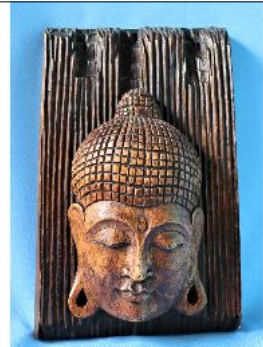

Lote N°: 100

BOTELLON DE WISKY CON CAJA MUSICAL
BOTELLON DE WISKY CON CAJA MUSICAL DE VIDRIO Y BRONCE, mide 24,5 cm de altura y la base 10,5 cm de diámetro.
Condiciones de venta:
Precio Base - USD: : 15,00