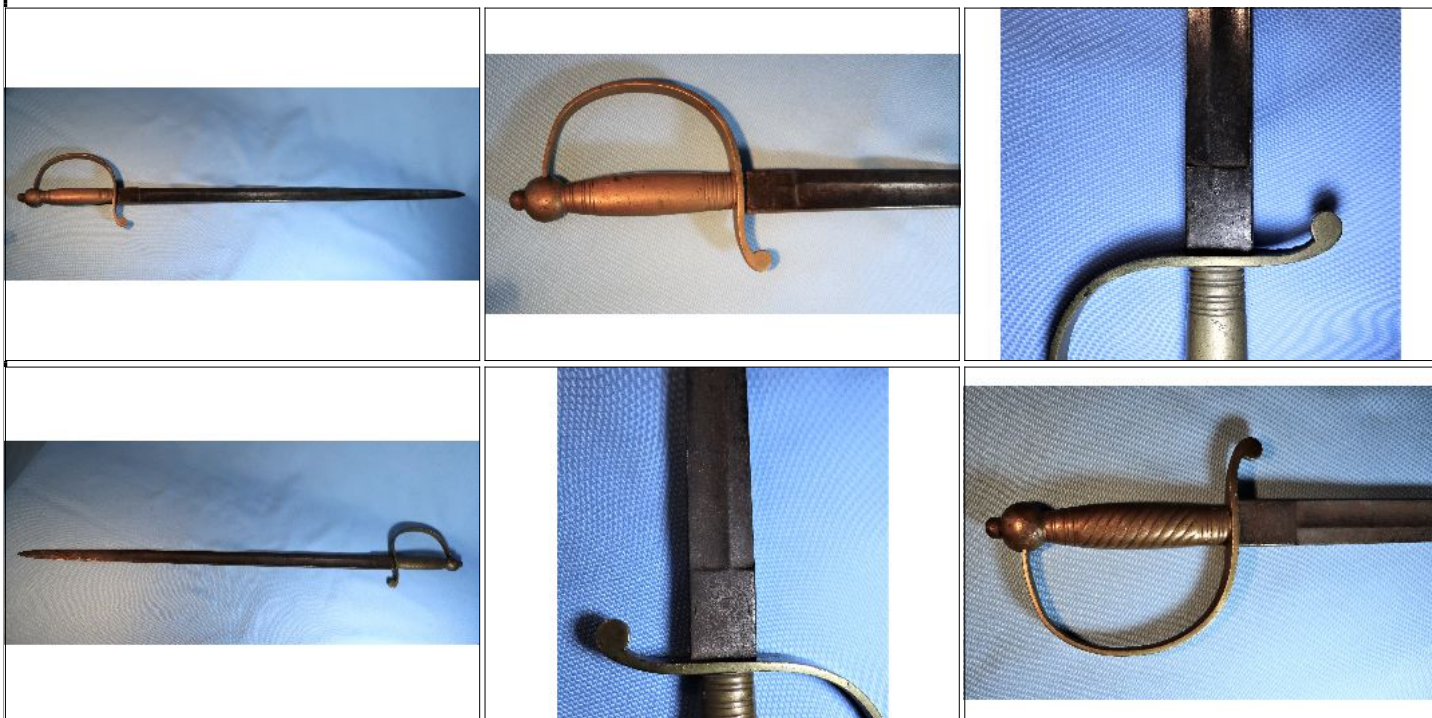

Lote N°: 378

SABLE GALLITO ALEMAN SOLINGEN CON EMPUÑADURA DE BRONCE Y HOJA SOLINGEN
SABLE GALLITO ALEMAN SOLINGEN CON EMPUÑADURA DE BRONCE Y HOJA SOLINGEN DE 63 CM, PERTENECIO A LA POLICIA DE LA CAPITAL. 77 CM DE LARGO TOTAL. (SIN VAINA) Circa 1901.

Condiciones de venta:
Precio Base - USD: : 30,00