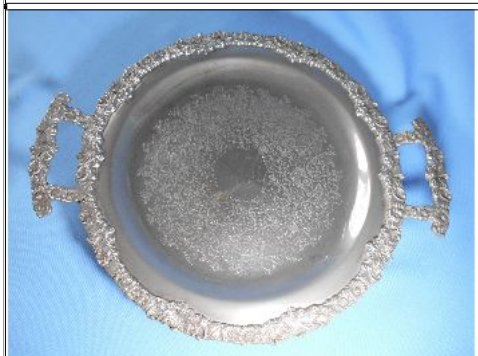

Lote N°: 407

GRAN BANDEJA DE METAL PLATEADO

GRAN BANDEJA DE METAL PLATEADO Y TRABAJADO REPRODUCCION SHEFFIELD CON DOS ASAS Y TRES PATAS, mide 43 cm de ancho.

Condiciones de venta:

Precio Base - USD: : 10,00