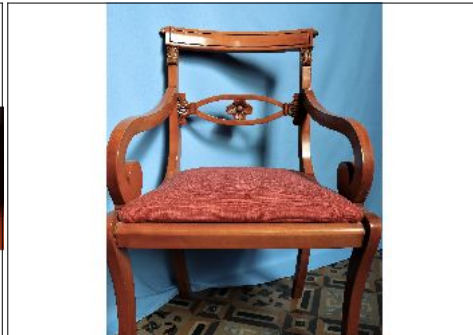

Condiciones de venta:

Precio Base - USD : : 20,00

Lote N°: 160

HERMOSO SILLON DE ESTILO
HERMOSO SILLON DE ESTILO, DE MADERA CON ASIENTO TAPIZADO, ideal para dormitorio. mide 89 cm de alto 56 cm de ancho y 50 cm de profundidad, de muy buen encaje.
Condiciones de venta:
Precio Base - USD: : 30,00