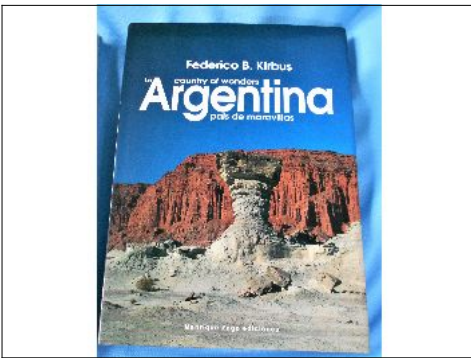

Lote N°: 24

FINAS CAJAS DE MADERA CON MARQUETERIA

CAJAS DE MADERA, CON MARQUETERIA E INCRUSTACIONES FINAMENTE TRABAJADAS, miden 16 x 12 x 5 cm y 12 x 9 x 4,5 cm. Total 2 piezas

Condiciones de venta:

Precio Base - USD: : 15,00