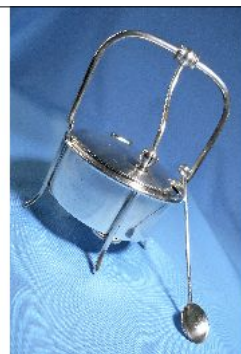

Lote N°: 182

PIEZAS DE BAR

CUATRO PIEZAS DE BAR PARA SERVIR.

Condiciones de venta:

Precio Base - USD : : 5,00