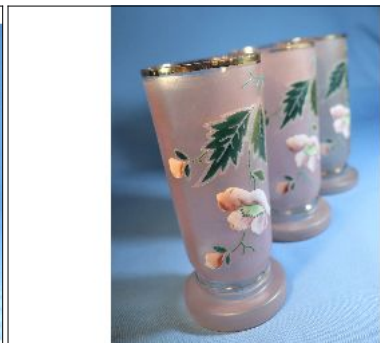

Lote N°: 92

ANTIGUOS VASOS ART NOUVEAU

FINOS VASOS ART NOUVEAU COLOR SALMON Y PINTADOS A MANO, miden 16.7 cm de alto y 7.5 cm de boca. Total 3 piezas

Condiciones de venta:

Precio Base - USD: : 7,00