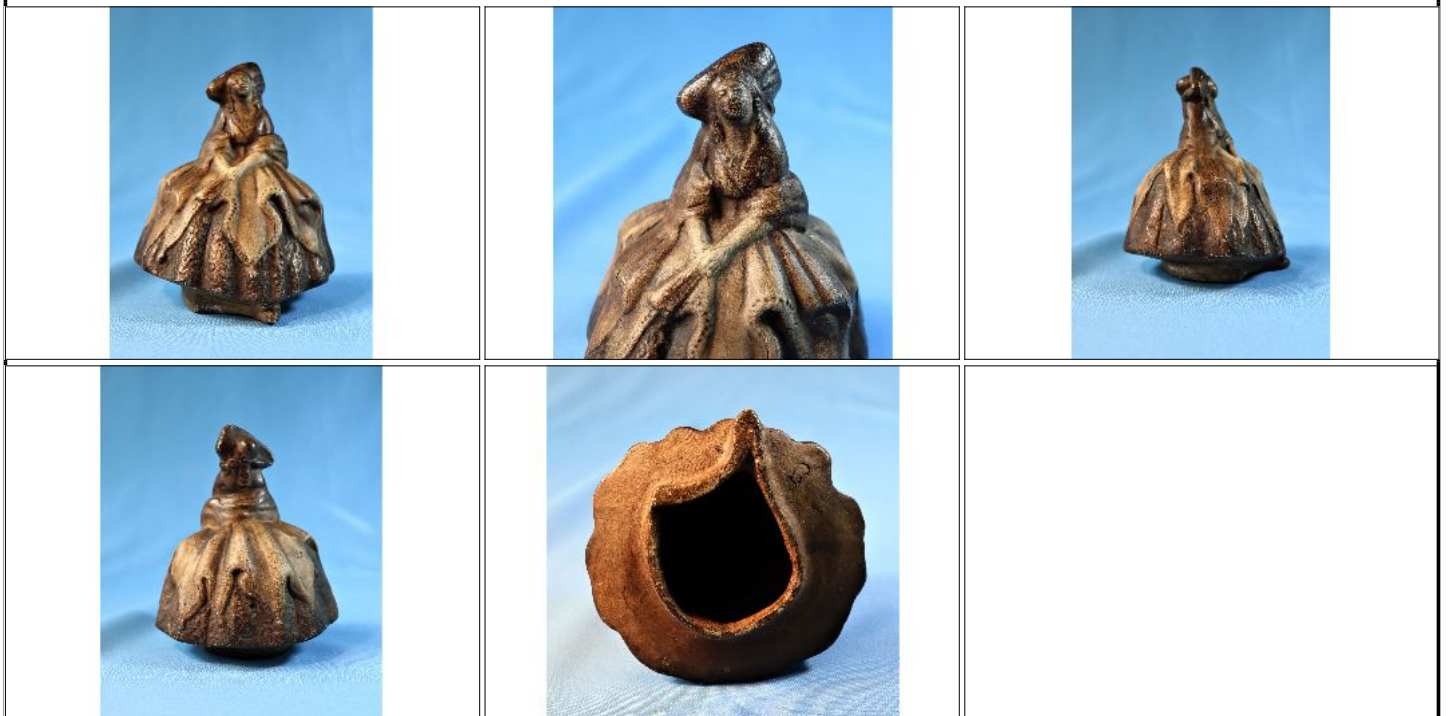

Lote N°: 342

ANTIGUO JUEGO DE TE DE FINA PORCELANA ORIENTAL
ANTIGUO JUEGO DE TE DE FINA PORCELANA ORIENTAL, CON DECORACION DE GEISHAS, ESCAMAS, PLANTAS Y BORDES EN DORADO: 1 TETERA, 1 AZUCARERA, 1 LECHERA Y 6 TAZAS DE 9,5 CM DE DIAMETRO CON SUS PLATOS DE 14 CM DE DIAMETRO, MUY LINDO.
Condiciones de venta:
Precio Base - USD: : 36,00