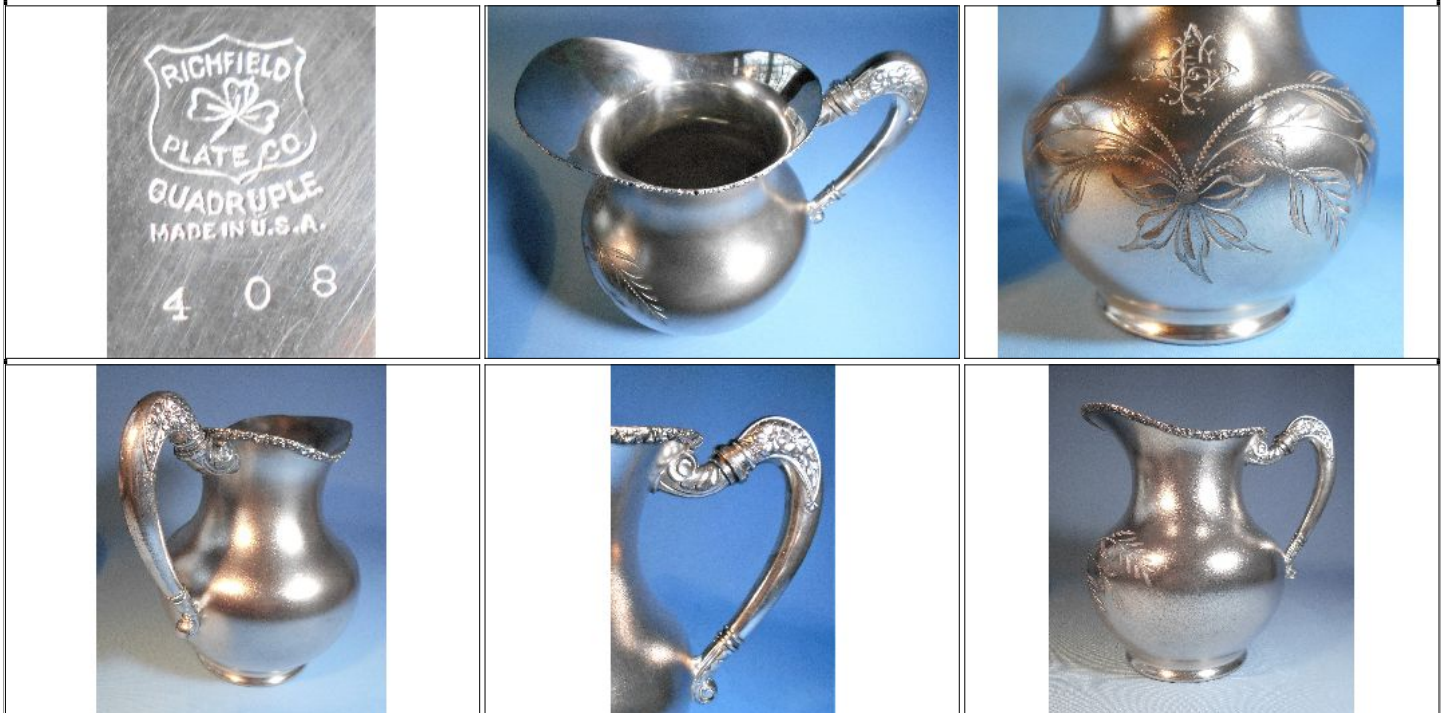

Condiciones de venta:

Precio Base - USD: : 20,00

Lote N°: 120

ANTIGUA JARRA "RICHFIELD" SIN USO
 ANTIGUA JARRA SIN USO DE METAL PLATEADO "RICHFIELD" AMERICANA CINCELADA CON MOTIVOS DE FLORES, mide 19 cm de altura.
 Condiciones de venta:
 Precio Base - USD: : 26,00