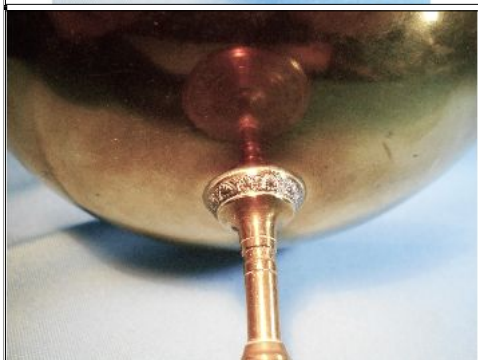

Mide 27 cm de largo y 13,5 cm de altura (pequeña cachadura en la cola), pintado a mano.

Condiciones de venta:

Precio Base - USD: : 5,00

Lote N°: 10

PAR DE MATES ANTIGUOS REPUJADOS

10) PAR DE MATES ANTIGUOS REPUJADOS CON 3 PATAS CADA UNO, miden 10 cm de altura.

Condiciones de venta:

Precio Base - USD: : 8,00

Lote N°: 11

ANTIGUO DESPOJADOR CON PIE EN BRONCE FRANCES

Hermosa pieza, cincelada, decorado con escena titulada LA PREMIERE CULOTTE firmada B. WICKER Gr. Mide 8,5 cm de altura y 11 cm de diámetro circa 1880.

Condiciones de venta:

Precio Base - USD: : 15,00

Lote N°: 12

FINA HIELERA DE CRISTAL TALLADO COLOR AZUL

PIEZA FINAMENTE TALLADA DE AZUL INTENSO, mide 15 cm de altura y 11 cm de boca, impecable estado.

Condiciones de venta: