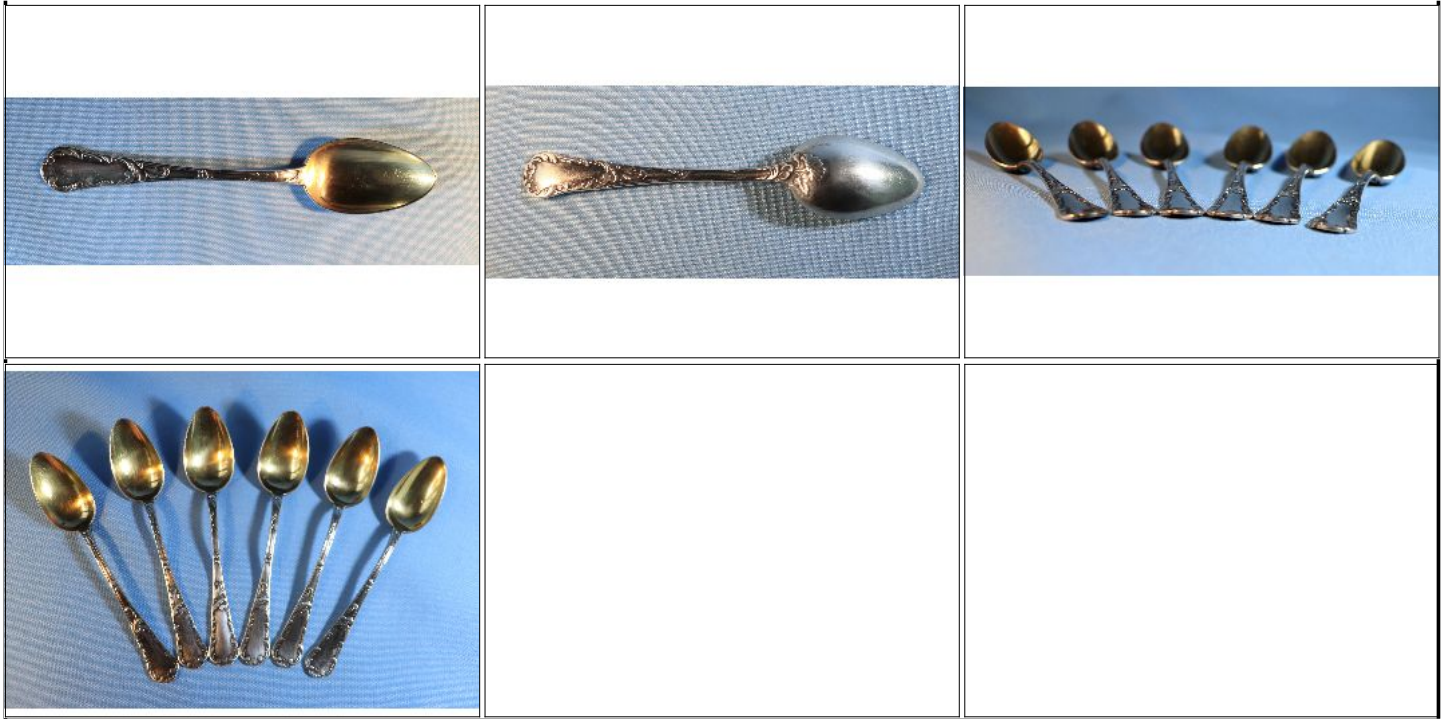

Lote N°: 94

ESCALURA DE CERAMICA MADRE E HIJO.
ESCALURA MODERNA DE CERAMICA MADRE E HIJO, mide 18 cm de altura.
Condiciones de venta:
Precio Base - USD: : 15,00