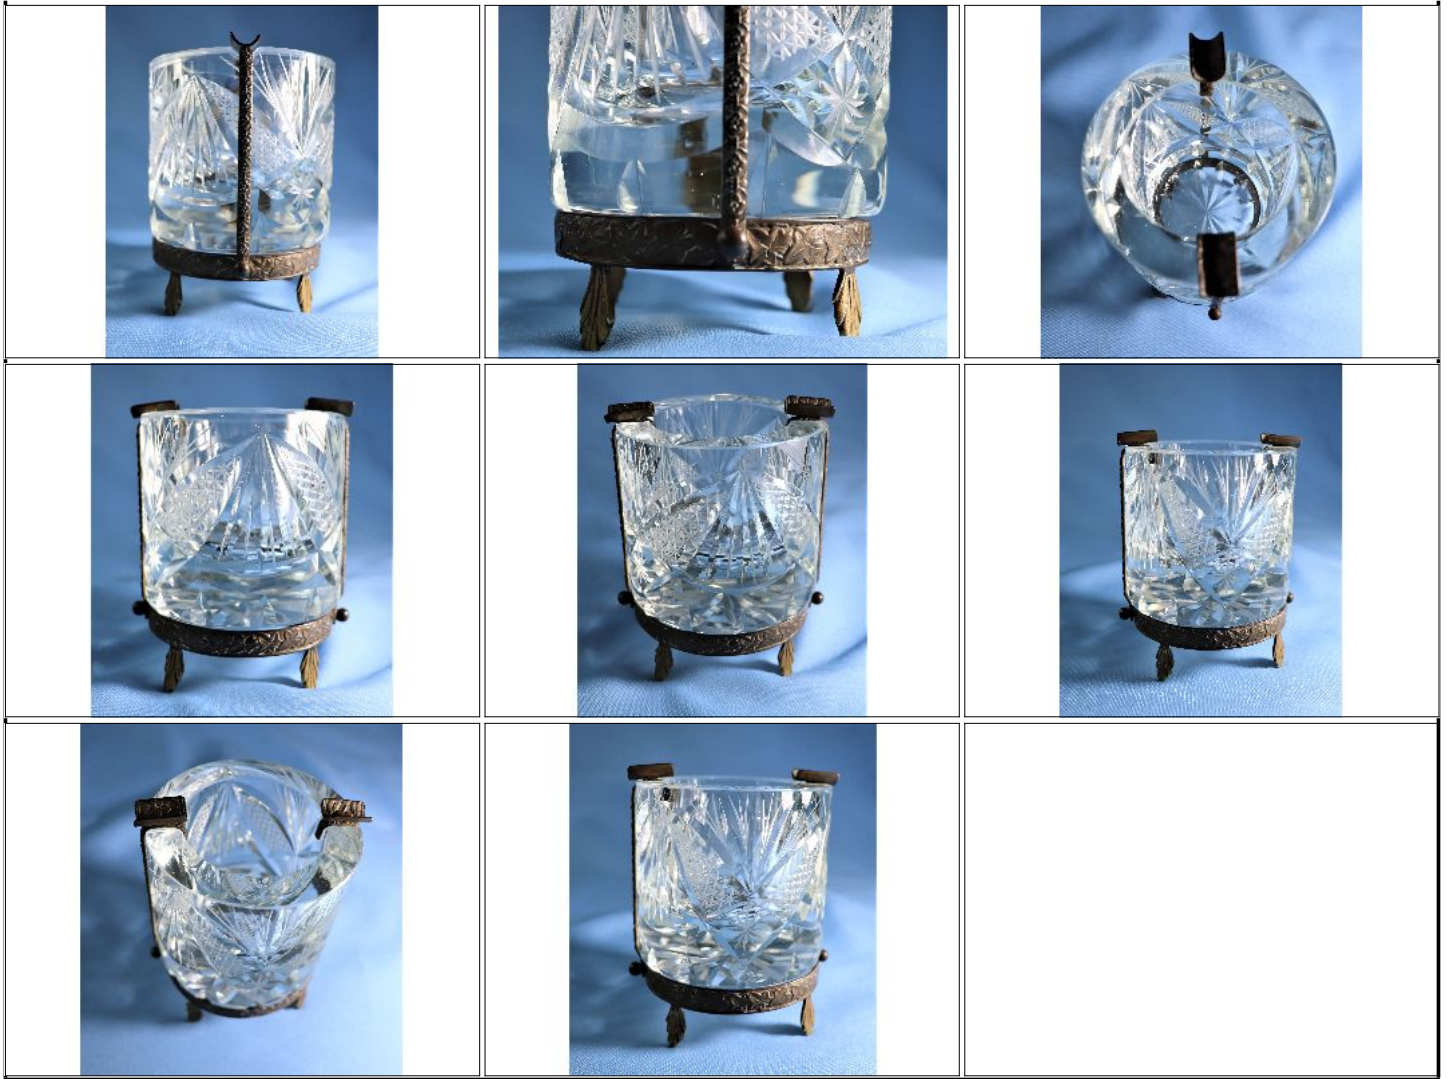

Lote N°: 344

PONCHERA DE CRISTAL TALLADO CON TAPA Y CUCHARON
HERMOSA PONCHERA DE CRISTAL TALLADO CON TAPA Y CUCHARON, mide 27,2 cm de altura y 18,5 cm de boca.
Condiciones de venta:
Precio Base - USD: : 38,00