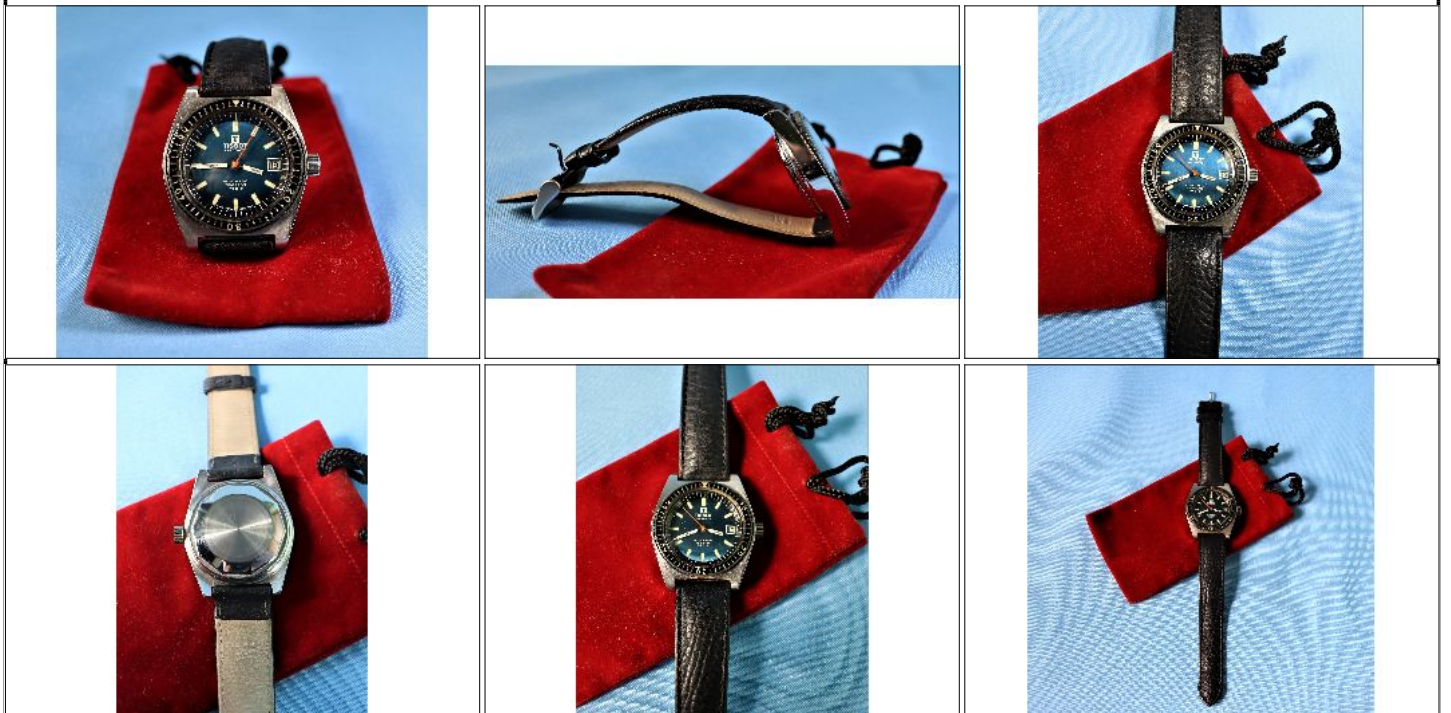

Lote N°: 130

TISSOT RELOJ DE CABALLERO JAMES BOND EDITION 1973 FUNCIONANDO
TISSOT AUTOMATICO SEASTAR PR 516 JAMES BOND EDITION 1973 (MISMO MODELO UTILIZADO POR EL ACTOR ROGER MOORE EN LA
PELICULA VIVIR Y DEJAR MORIR), reloj de pulsera de caballero original y funcionando. El cuadrante mide 3,3 cm

Condiciones de venta:

Precio Base - USD : : 100,00