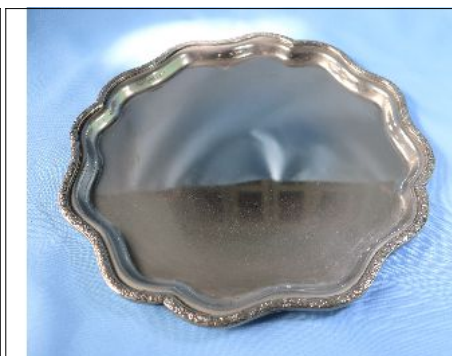

Lote N°: 222

BANDEJA DE METAL PLATEADO

BANDEJA DE METAL PLATEADO, BORDE ONDEADO Y TRABAJADO CON FLORES Y HOJAS, mide 31,5 cm de diámetro.

Condiciones de venta:

Precio Base - USD : 10,00