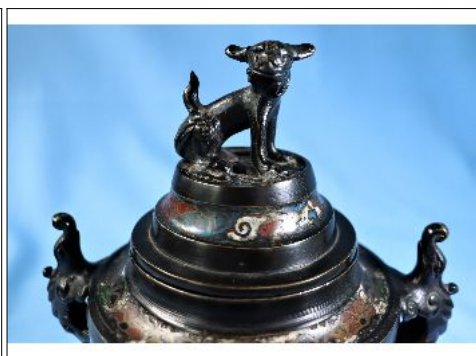

Lote N°: 308

ANTIGUO INCENSARIO ORIENTAL DE BRONCE CLOISONNE

ANTIGUO INCENSARIO ORIENTAL DE BRONCE CLOISONNE CON TRES PATAS, DOS ASAS Y ANIMAL MITOLOGICO SOBRE LA TAPA, mide 18,5 cm de altura y 8,3 cm de boca.

Condiciones de venta:

Precio Base - USD: : 50,00