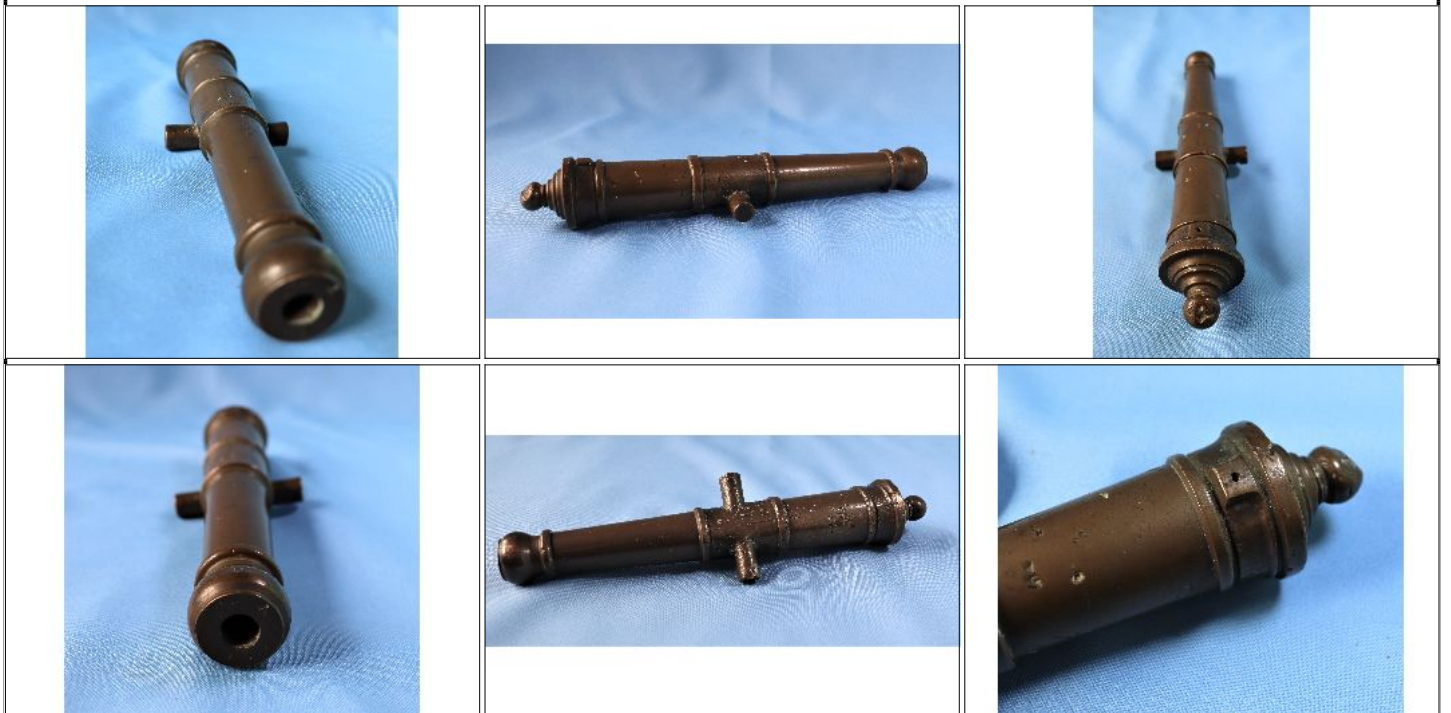

Lote N°: 377

ANTIGUO CAÑÓN DE SALUDO ORIGINAL
ANTIGUO CAÑÓN DE SALUDO ORIGINAL HECHO EN BRONCE, mide 25 cm de largo. Circa 1890.
Condiciones de venta:
Precio Base - USD: : 30,00