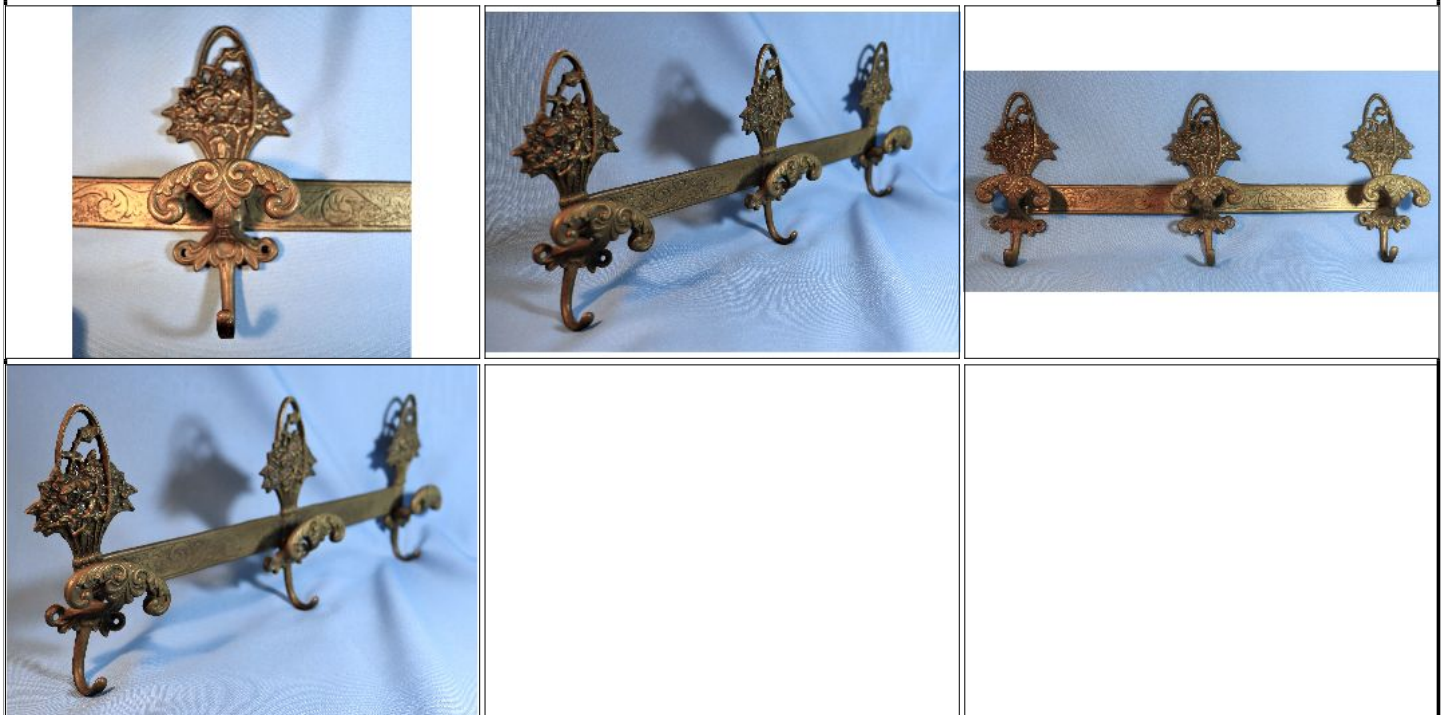

Lote N°: 392

ANTIGUO PERCHERO PARED
ANTIGUO PERCHERO PARED DE BRONCE DE 3 GANCHOS, CON DECORACION DE CANASTA CON FLORES EN CADA GANCHO, mide 43 CM DE LARGO
Condiciones de venta:
Precio Base - USD: : 15,00