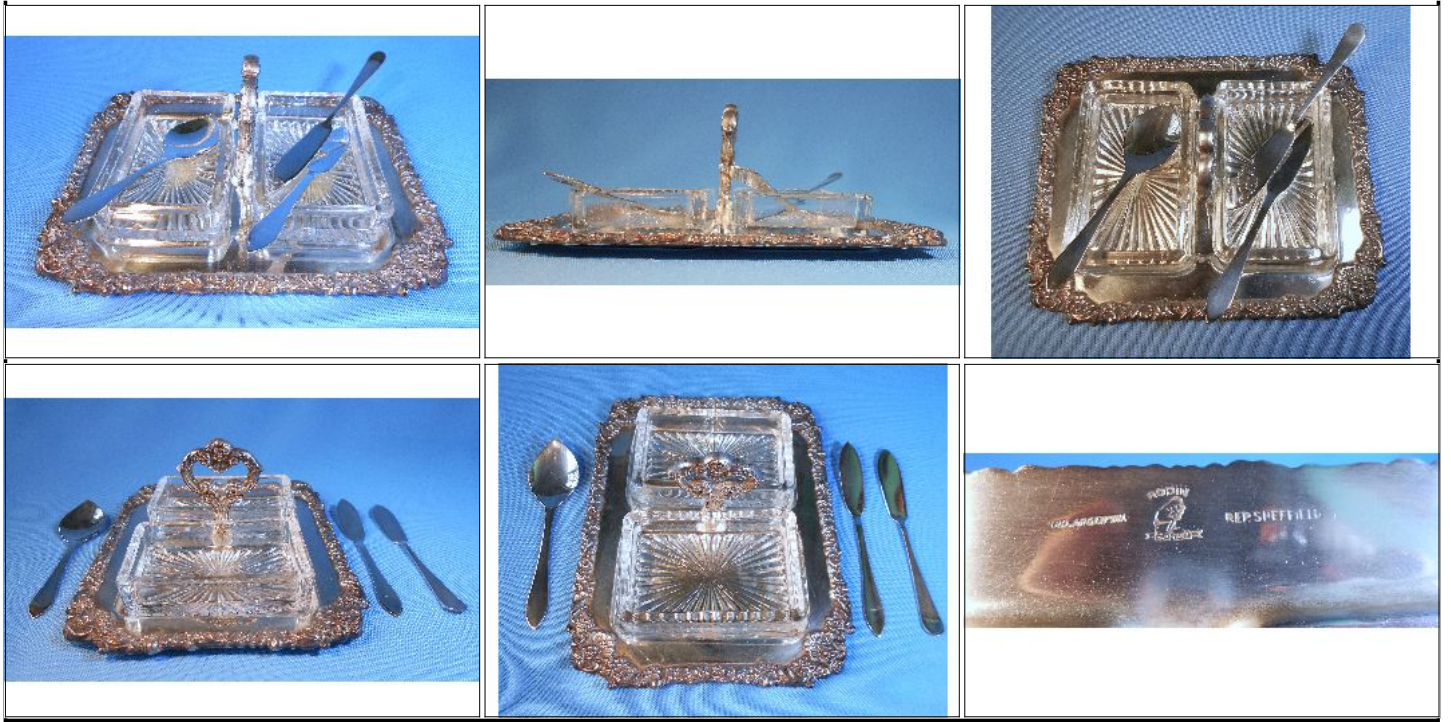

Lote N°: 51

ANTIGUA MESA DE JARDIN DE HIERRO
51) ANTIGUA MESITA DE HIERRO DE JARDIN COLOR VERDE INGLES, REMACHADA, CON TRES PATAS TRABAJADAS Y DECORADAS CON HOJAS EN DORADO de muy buen cuerpo, mide 56 cm de diámetro y 53 cm de altura. Circa 1880
Condiciones de venta:
Precio Base - USD: : 50,00