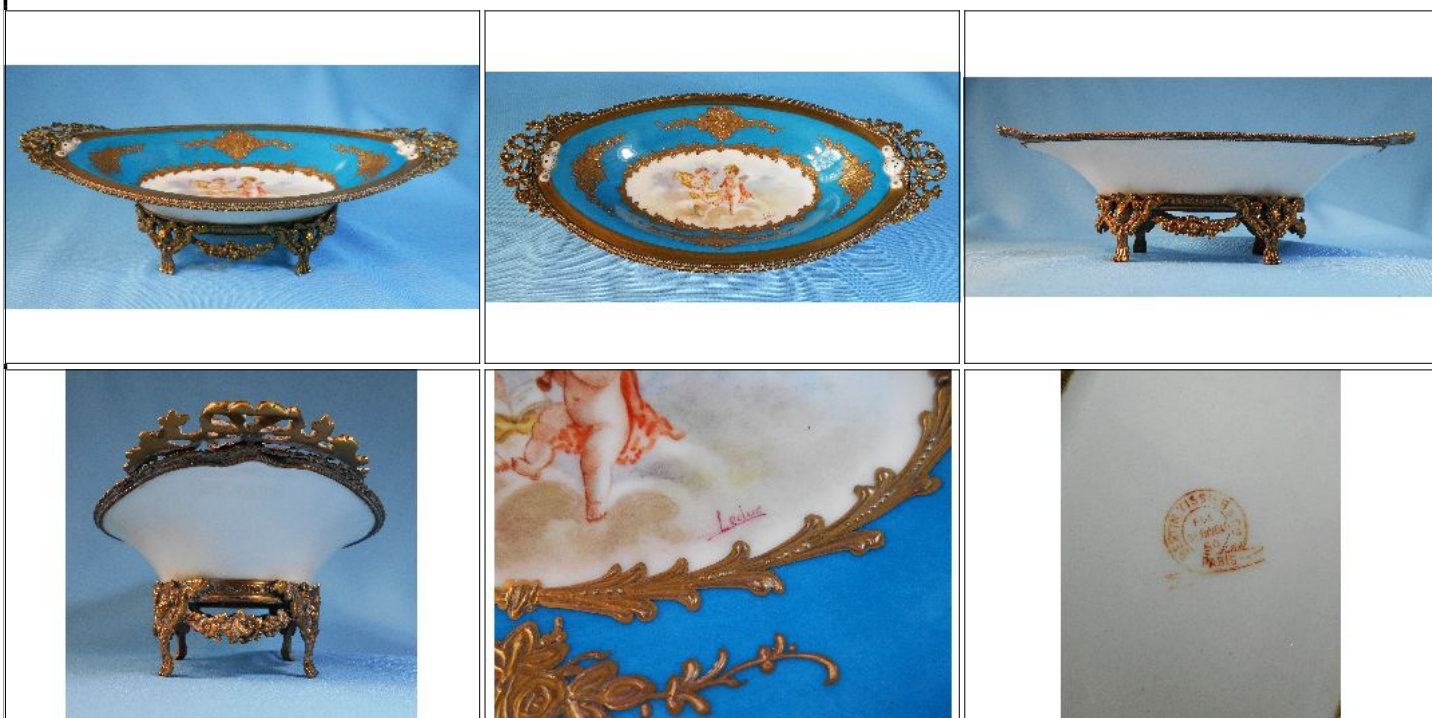

Lote N°: 247

CENTRO DE PORCELANA FRANCESA "BERTIN TISSIER & Cie" PARIS

HERMOSO. CENTRO DE PORCELANA FRANCESA "BERTIN TISSIER & Cie" PARIS, HERMOSO COLOR TURQUESA CON IMAGEN CENTRAL DE QUERUBINES FIRMADO "LEDUC" CON FLORES Y RAMEADOS EN DORADO CON BRONCERIE EN BORDES Y BASE, CON CUATRO PATAS TRABAJADAS, mide 28 cm de largo por 14 cm y 8 cm de altura.

Condiciones de venta:

Precio Base - USD: : 50,00