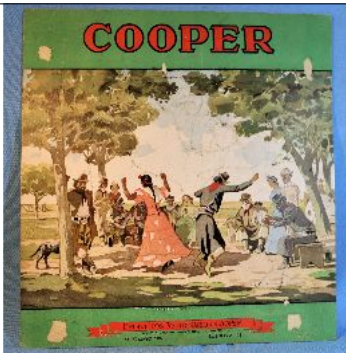

Lote N°: 195

PLATITOS DECORATIVOS
PLATITOS DECORATIVOS, 5 DE CERAMICA ESTILO TALAVERA Y 1 DE LA CARTUJA DE SEVILLA, miden 10,4 cm de diámetro.

Condiciones de venta:
Precio Base - USD: : 5,00