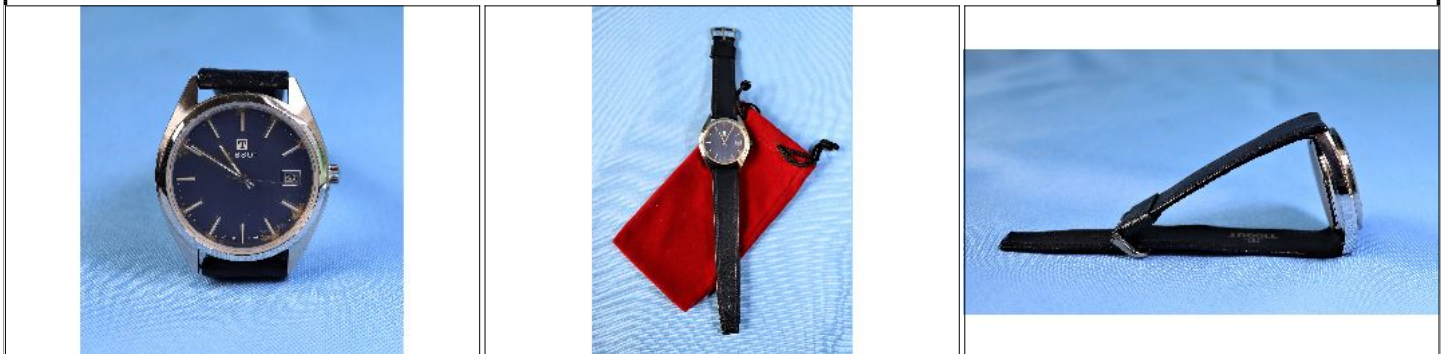

Lote N°: 283

RELOJ TISSOT COLECCIONABLE FUNCIONANDO

RARO RELOJ ORIGINAL TISSOT DE CABALLERO SWISS MADE AUTOMATICO, FUNCIONANDO. EN MUY BUENA CONDICION CIRCA 1970

Condiciones de venta:

Precio Base - USD : 60,00