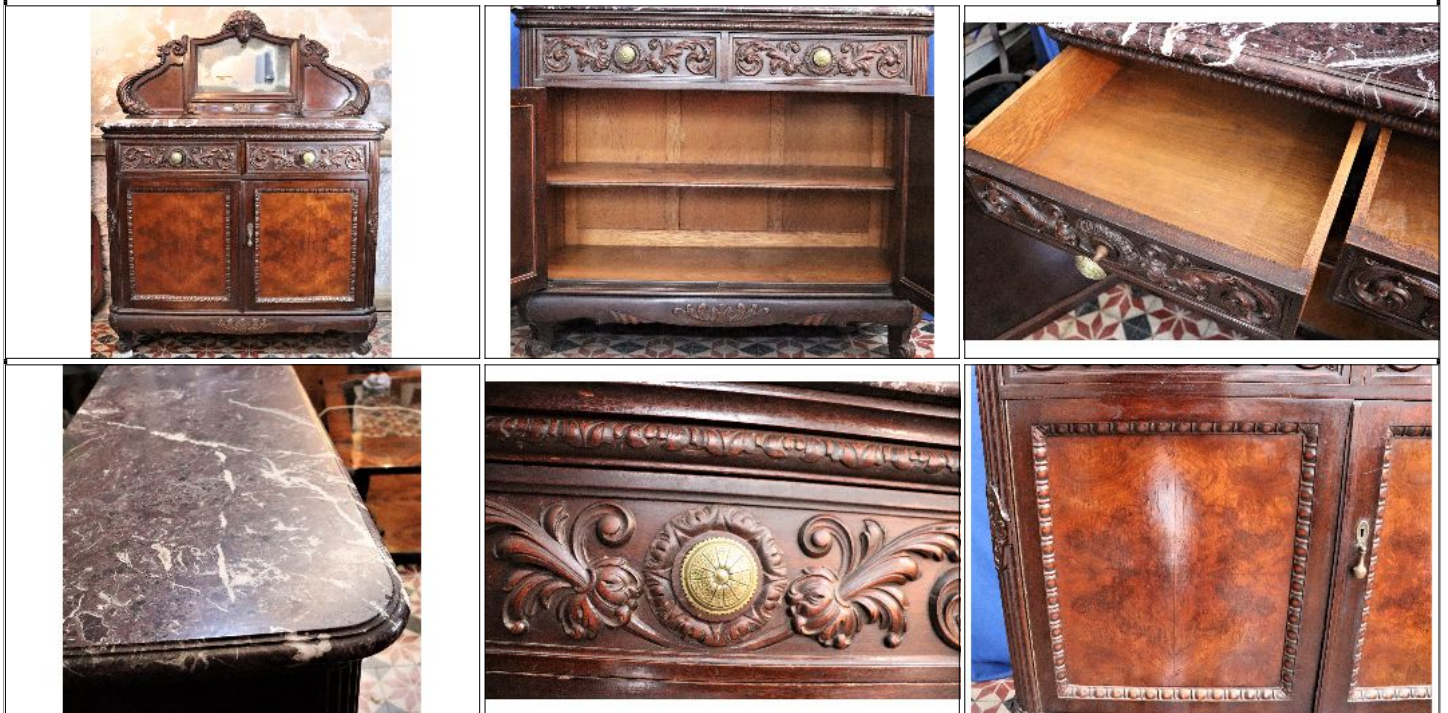

Lote N°: 151

ANTIGUO MUEBLE APARADOR CON PEQUEÑA ALZADA
ANTIGUO MUEBLE APARADOR DE MADERA DE ROBLE TALLADA POR EBANISTA, CON DOS CAJONES Y DOS PUERTAS CON ESTANTE. MUY BUEN ESTADO, MARMOL MORADO BETEADO EN BLANCO DE 4,5 CM DE GROSOR EN PERFECTO ESTADO DE CONSERVACION. CON PEQUEÑA ALZADA FINAMENTE TALLADA CON ESPEJO. Medidas: 126 Cm de ancho x 53,5 cm de profundidad, 108 cm de altura. Circa 1890.

Condiciones de venta:

Precio Base - USD : : 100,00