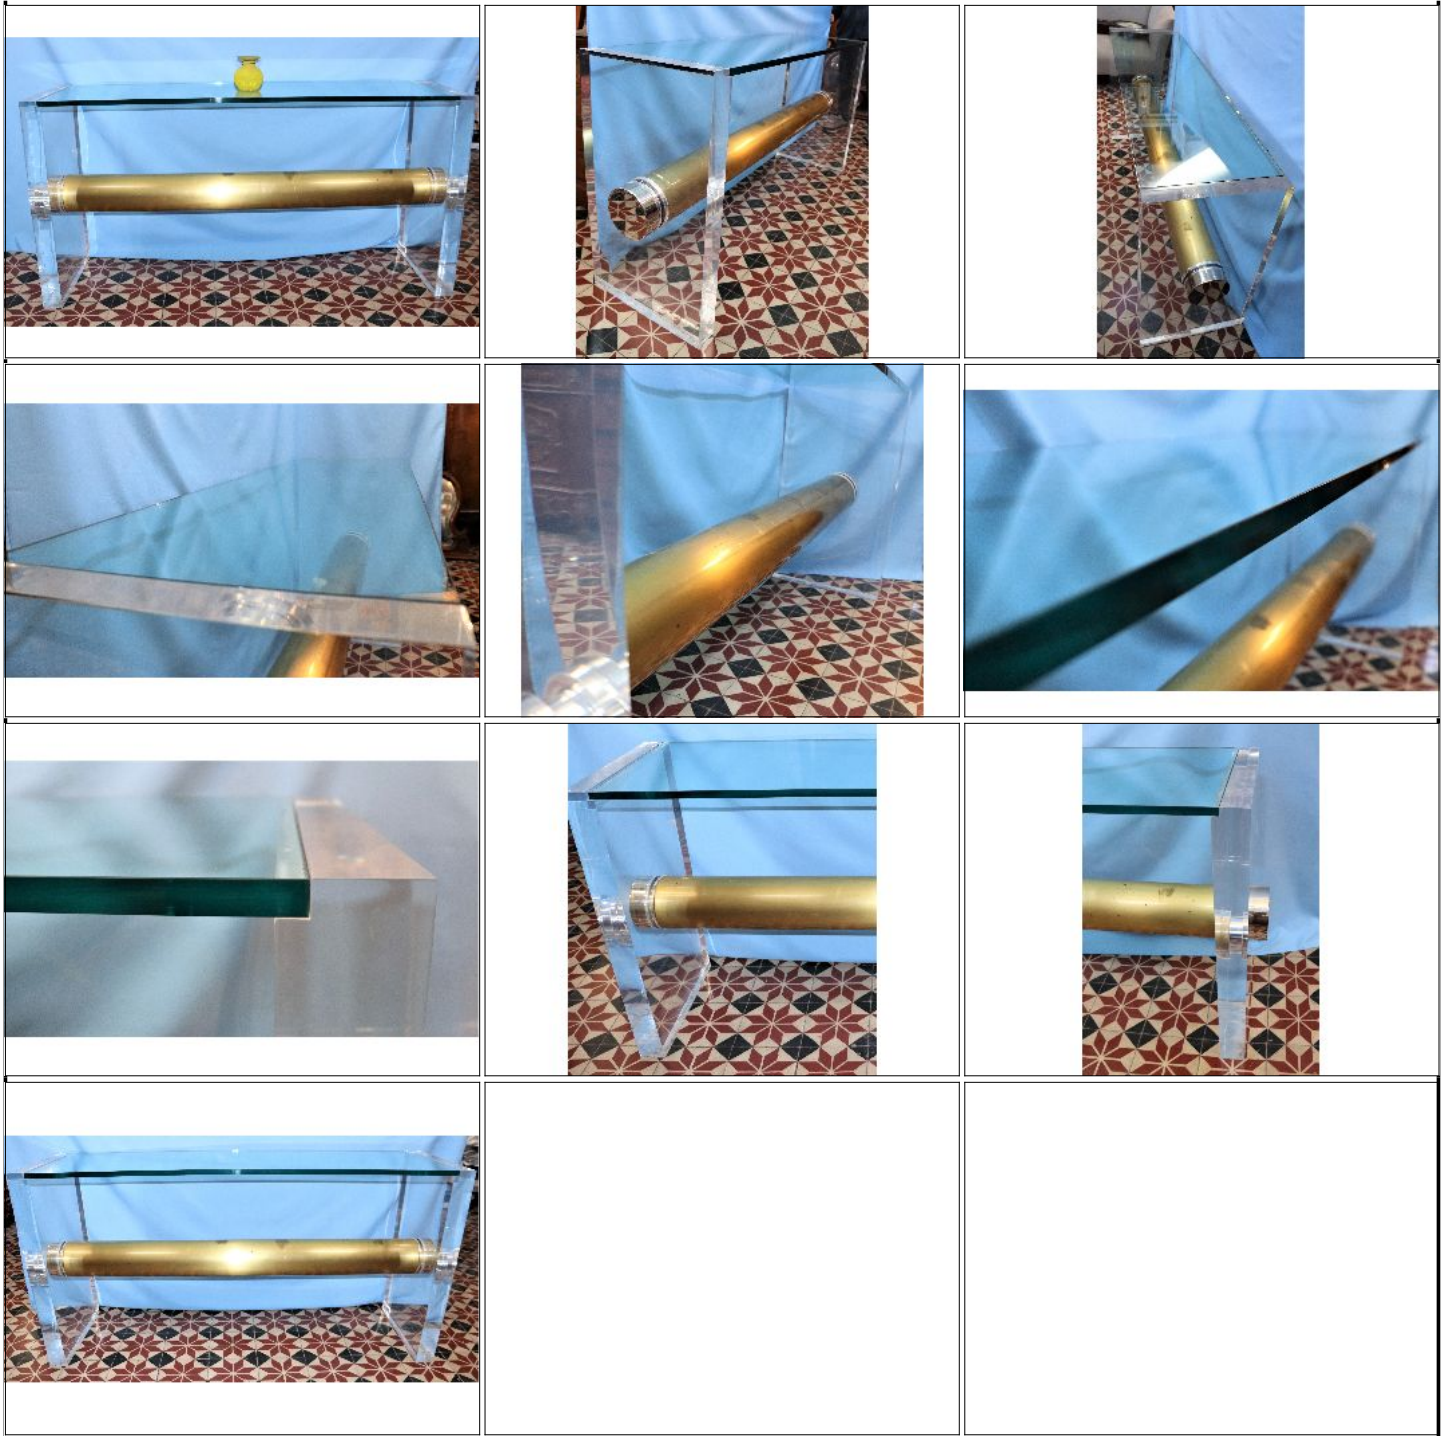

Lote N°: 246

CRUZANDO EL RIO, GRAN OLEO SOBRE TELA
OLEO SOBRE LIENZO DE GRAN TAMANO, CARRETA TIRADA POR YUNTA DE BUEYES CRUZANDO EL RIO, firmado, con marco de madera (con
detalle en el marco) de 78 cm de alto por 87.5 de ancho.

Condiciones de venta:

Precio Base - USD: : 40,00