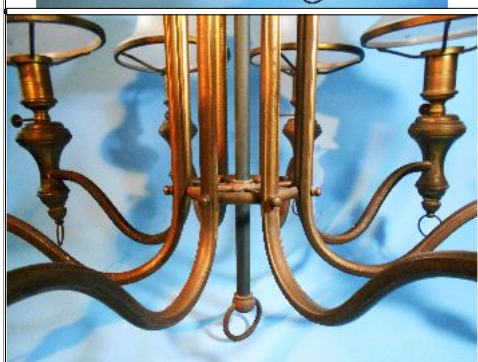

Condiciones de venta:

Precio Base - USD: : 20,00

Lote N°: 149

ARAÑA ESTILO INGLES
ARAÑA ESTILO INGLES DE BRONCE DE 8 LUCES CON TULIPAS ESMERILADAS.
Condiciones de venta:
Precio Base - USD: : 50,00

Lote N°: 150