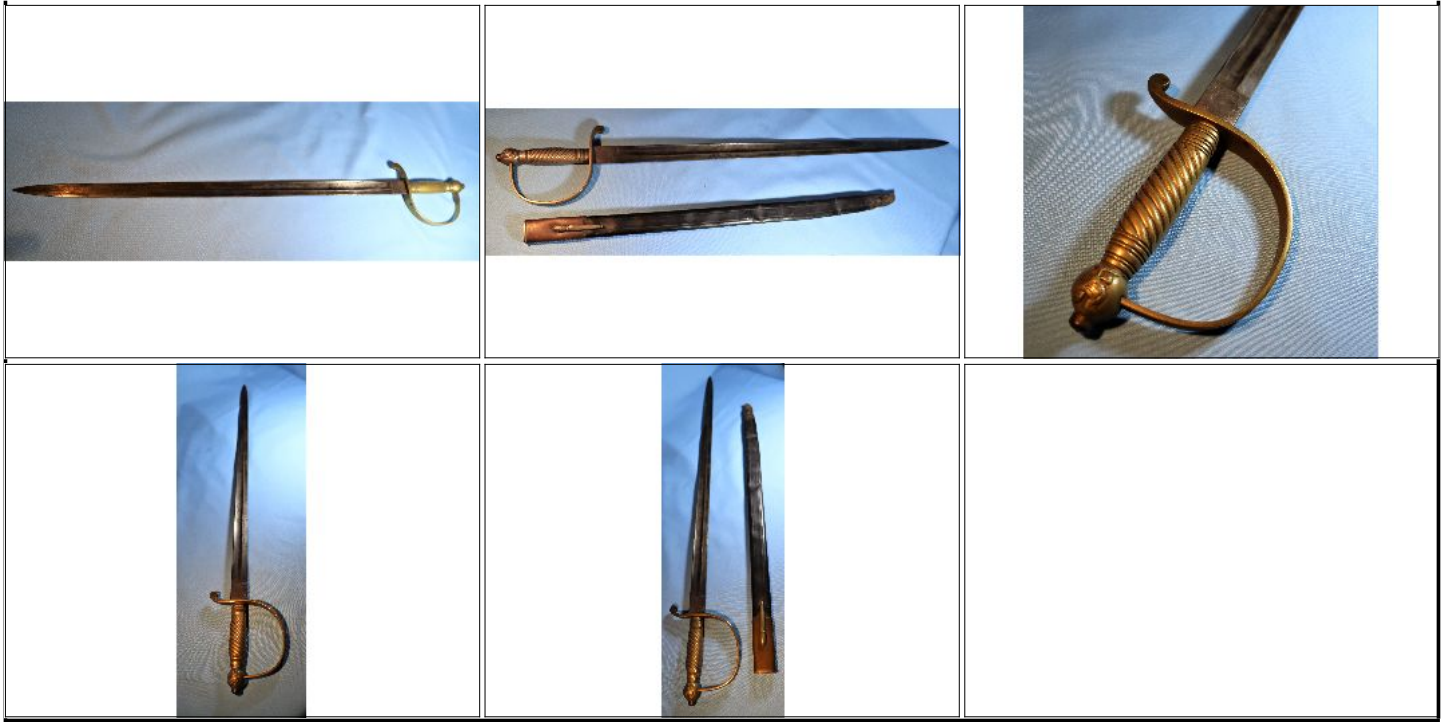

Lote N°: 237

ANTIGUA BAYONETA DEL SIGLO XIX
ANTIGUA BAYONETA MILITAR DE ACERO, mide 48 cm de largo, CIRCA 1880.
Condiciones de venta:
Precio Base - USD: : 25,00