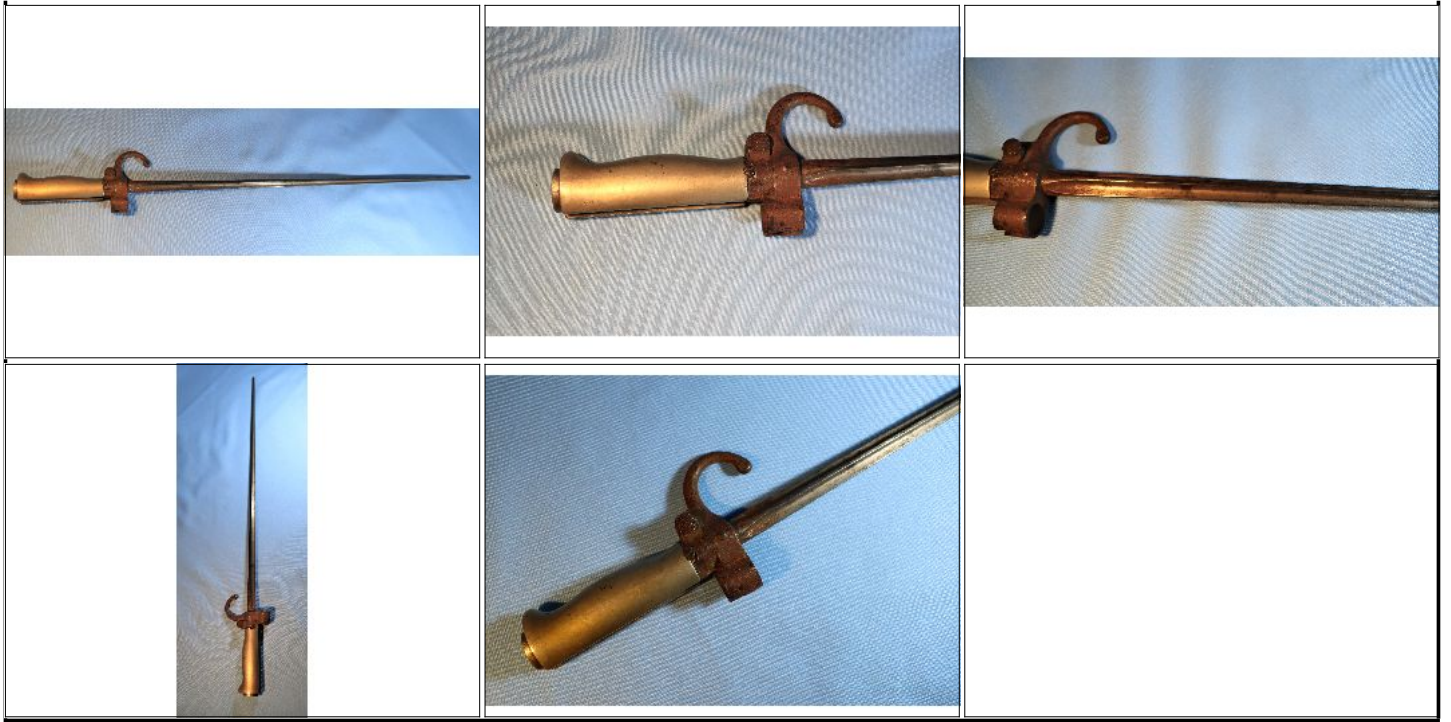

Lote N°: 377

ANTIGUO CAÑÓN DE SALUDO ORIGINAL
ANTIGUO CAÑÓN DE SALUDO ORIGINAL HECHO EN BRONCE, mide 25 cm de largo. Circa 1890.
Condiciones de venta:
Precio Base - USD: : 30,00