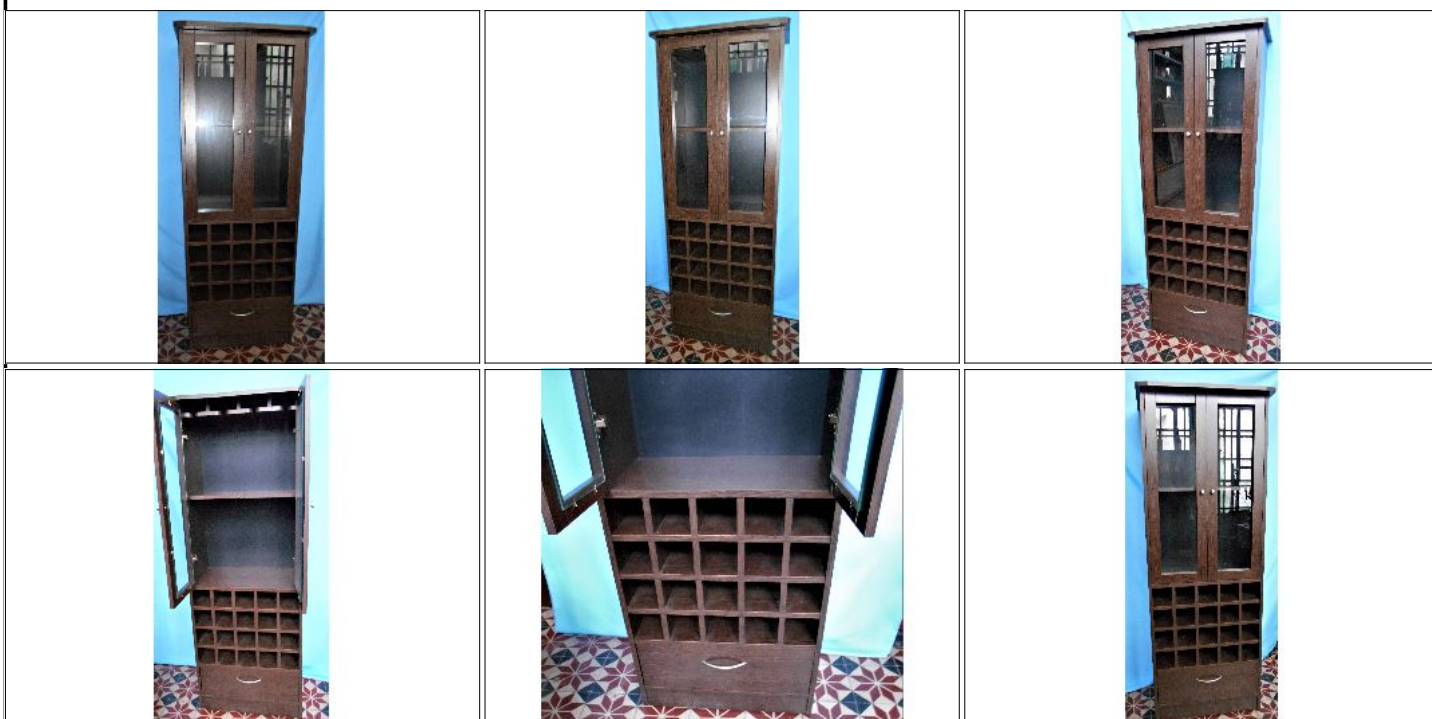

Lote N°: 409

MUEBLE PARA COPAS CON CAVA PARA VINO DE MELAMINA

MUEBLE PARA COPAS CON CAVA PARA VINO DE MELAMINA MARRON OSCURA, 2 PUERTAS CON VIDRIO Y UNA PUERTA CIEGA INFERIOR, mide 173 cm de altura, 66 cm de ancho y 39 cm de profundidad.

Condiciones de venta:

Precio Base - USD: : 30,00