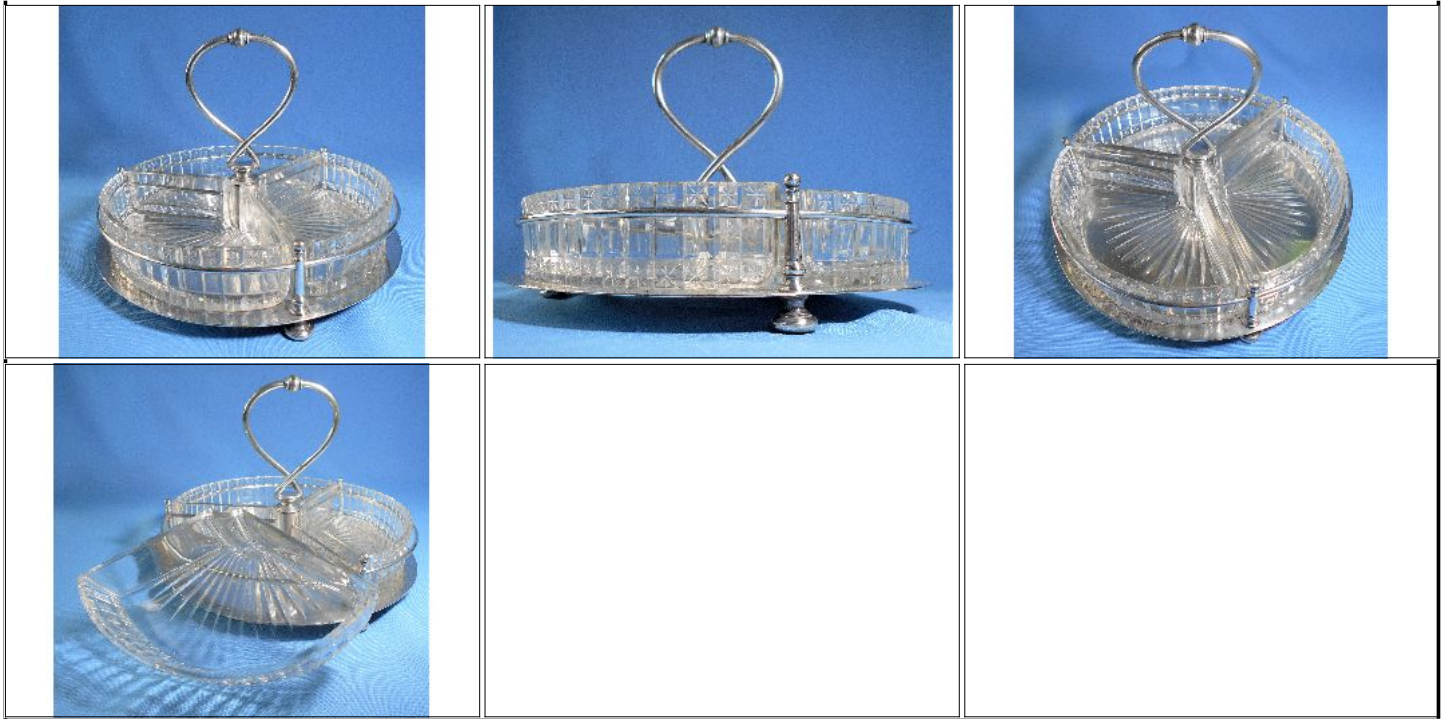

Lote N°: 1

PAR DE JARRAS DECORATIVAS DE ZINC Y MIMBRE

Hermosas jarras rusticas, miden 27 y 23 cm de altura. Total 2 piezas.

Condiciones de venta:

Precio Base - USD: : 4,00

Lote N°: 2

FINAS COPAS DE CRISTAL TALLADAS

Condiciones de venta:

Precio Base - USD: : 30,00

Lote N°: 35

GRAN AFICHE ORIGINAL DEL MUSEO DE ARTE MODERNO DE NEW YORK
 AFICHE ORIGINAL DE UNA OBRA DE PABLO PICASSO, DEL MUSEO DE ARTE MODERNO DE NEW YORK, bajo vidrio anti réflex y marco de madera, mide 91,5 de alto x 86,5 de ancho.
 Condiciones de venta:
 Precio Base - USD: : 25,00

Lote N°: 36

CENTRO DE MESA PARA COPETIN WENNIGER
 CENTRO PARA COPETIN DE METAL PLATEADO ALEMAN "WENNIGER" Y RECIPIENTES DE CRISTAL FINAMENTE TALLADO (pequeña cachadura), mide 26 cm de diámetro y 19 cm de altura.
 Condiciones de venta:
 Precio Base - USD: : 20,00