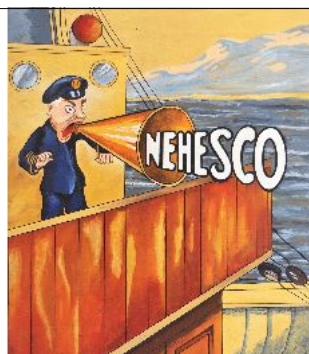

Lote N°: 213

CARTEL VINTAGE PINTADO A MANO NEHESCO

CARTEL VINTAGE PINTADO SOBRE MADERA A MANO POR MARIA LUISA GARCIA, CON PUBLICIDAD DE "NEHESCO" pieza reproducida de catálogo, mide 53 x 43 cm.

Condiciones de venta:

Precio Base - USD: : 20,00