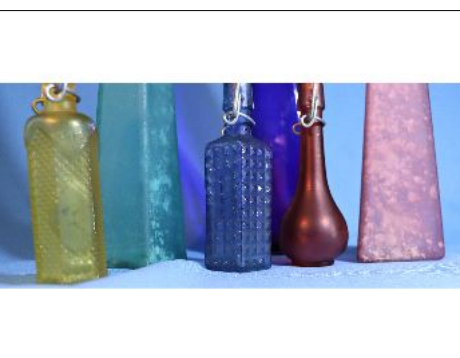

Lote N°: 396

BOTELLONES GRANDES Y PEQUEÑOS DE DISEÑO

BOTELLONES GRANDES Y PEQUEÑOS DE DISEÑO DE VIDRIO DECORATIVOS DE DIFERENTES COLORES, los grandes miden 33,5 cm de alto y los pequeños miden 13,5 cm de alto. TOTAL 6 PIEZAS.

Condiciones de venta:

Precio Base - USD: : 18,00