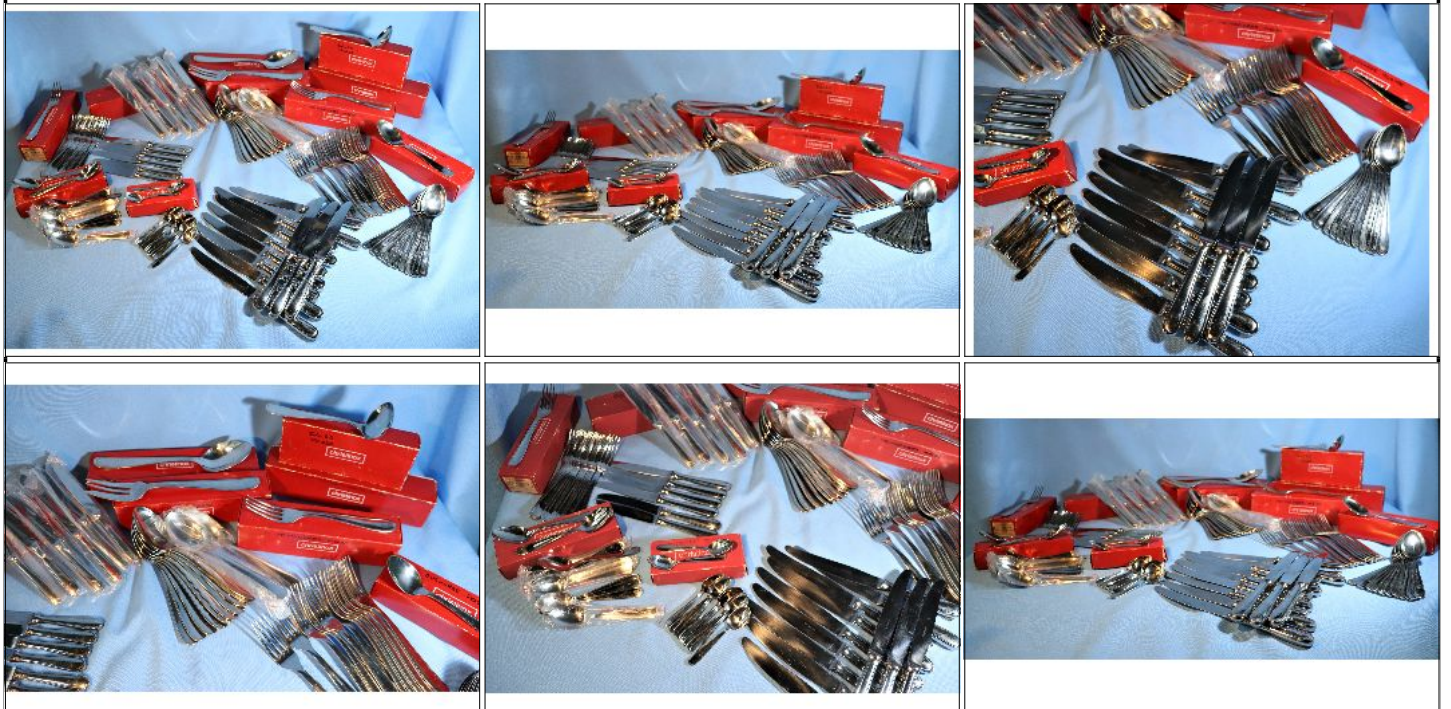

Lote N°: 350

GRAN JUEGO DE CUBIERTOS DE ACERO INOXIDABLE "CRISTINOX"
GRAN JUEGO DE CUBIERTOS DE ACERO INOXIDABLE "CRISTINOX" MODELO DALIA. CONTIENE 12 CUCHARAS, 12 TENEDORES, 12 CUCHILLOS, 12 TENEDORES DE POSTRE, 12 CUCHILLOS DE POSTRE, 12 CUCHARAS DE POSTRE, 12 CUCHARITAS DE TE, 12 CUCHARITAS DE CAFÉ Y 3 PIEZAS DE SERVIR. TOTAL 99 PIEZAS. IMPECABLES

Condiciones de venta:
Precio Base - USD: : 60,00