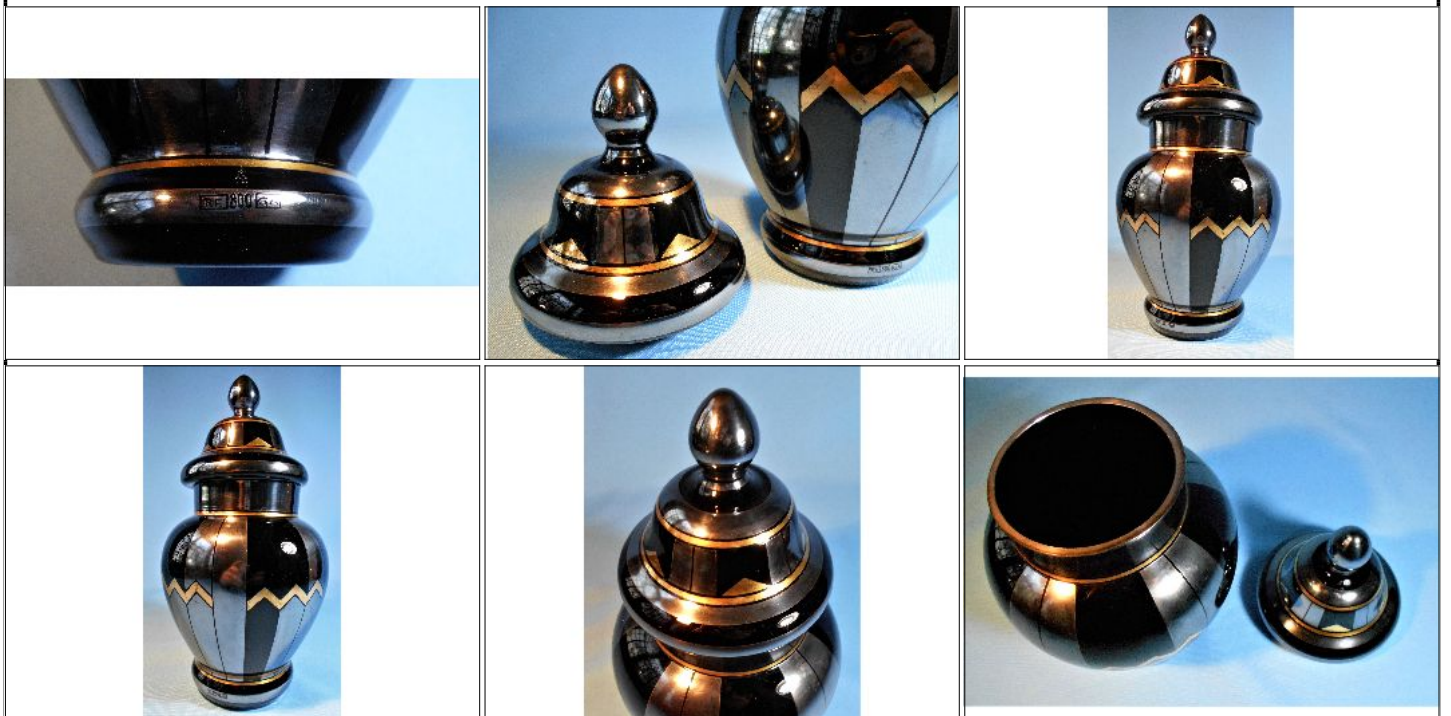

Lote N°: 134

SILLA TULIP DE DISEÑO

SILLA TULIP DE DISEÑO GIRATORIO 360° EN COLOR GRIS CON ALMOHADON NEGRO, mide 79 cm de alto y 68 cm de ancho.

Condiciones de venta:

Precio Base - USD: : 50,00