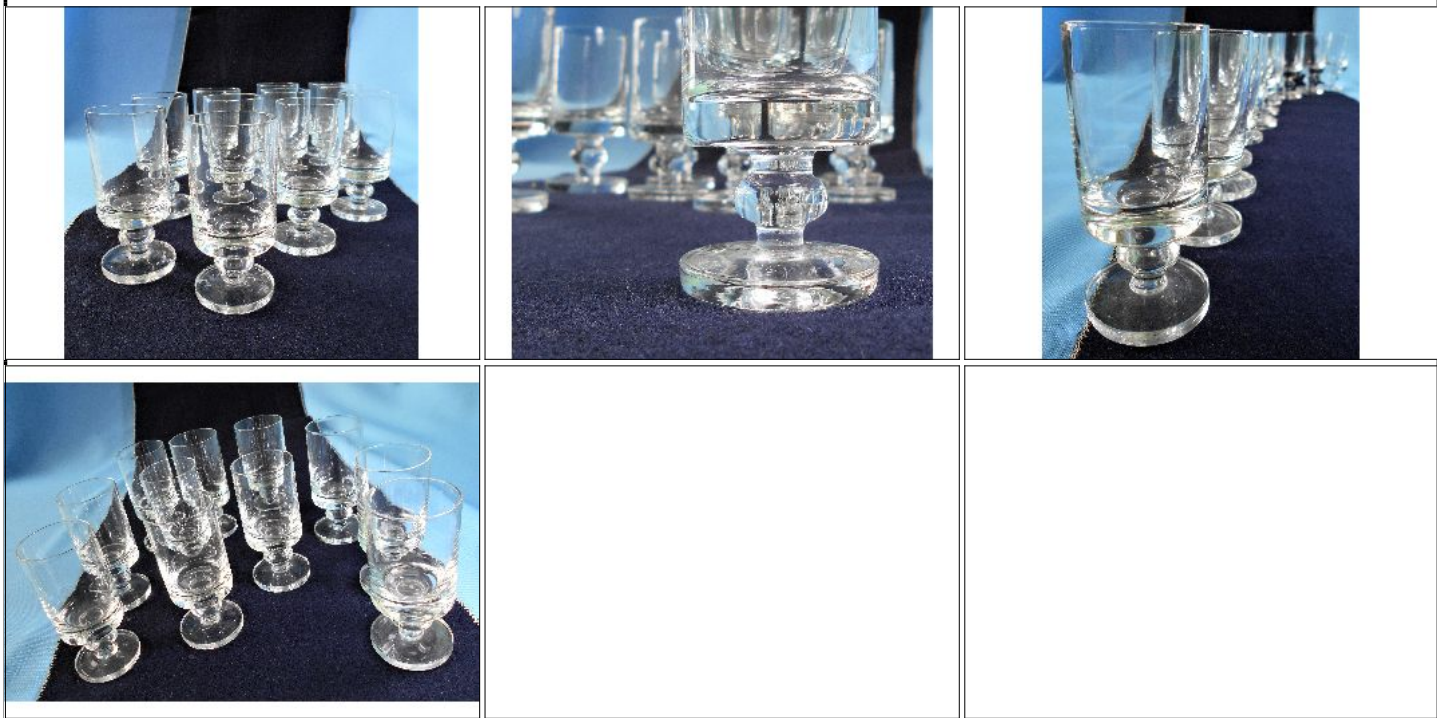

Lote N°: 109

PEQUEÑOS CENCERROS DE BRONCE ANTIGUO
PEQUEÑOS CENCERROS DE BRONCE ANTIGUO, uno mide 3 cm, las otras miden 3,7 cm de altura. Total 5 piezas.
Condiciones de venta:
Precio Base - USD: : 12,00