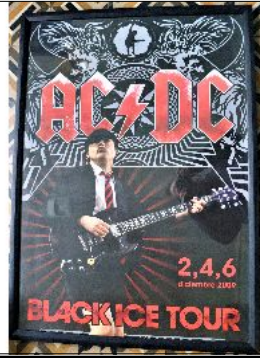

Lote N°: 137

ANTIGUO TINTERO DE PORCELANA

ANTIGUO TINTERO DE PORCELANA POLICROMADO, con recipientes de bronce. Mide: 14 cm de ancho x 6 cm de alto y 9 cm de profundidad. Circa 1900.

Condiciones de venta:

Precio Base - USD: : 15,00