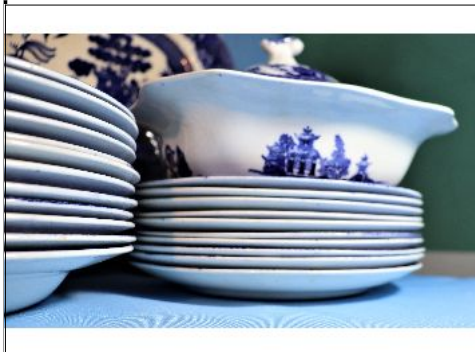

Lote N°: 352

JUEGO DE VAJILLA DE LOZA INGLESA "HARRODS"

JUEGO DE VAJILLA DE LOZA INGLESA "HARRODS" DECORADO EN COLOR AZUL, EL JUEGO CONTIENE: 20 PLATOS PLAYOS DE 22,5 CM DE DIAMETRO, 12 PLATOS HONDOS DE 22,3 CM DE DIAMETRO, 4 PLATOS DE POSTRE DE 20 CM, 5 TAZAS DE CAFÉ CON SUS PLATOS, 2 RABANERAS, 1 SOPERA, 1 GUISERA, 1 ENSALADERA, 1 SALSERA, 1 BANDEJA RECTANGULAR DE 39 X 34 CM Y UNA BANDEJA CIRCULAR DE 30,3 CM DE DIAMETRO. MUY BUEN ESTADO

Condiciones de venta:

Precio Base - USD: : 100,00