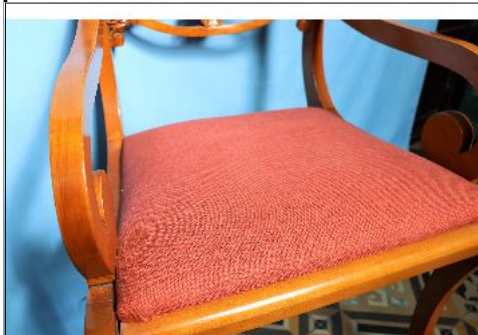

Condiciones de venta:

Precio Base - USD : : 20,00

Lote N°: 160

HERMOSO SILLON DE ESTILO
HERMOSO SILLON DE ESTILO, DE MADERA CON ASIENTO TAPIZADO, ideal para dormitorio. mide 89 cm de alto 56 cm de ancho y 50 cm de profundidad, de muy buen encaje.
Condiciones de venta:
Precio Base - USD: : 30,00