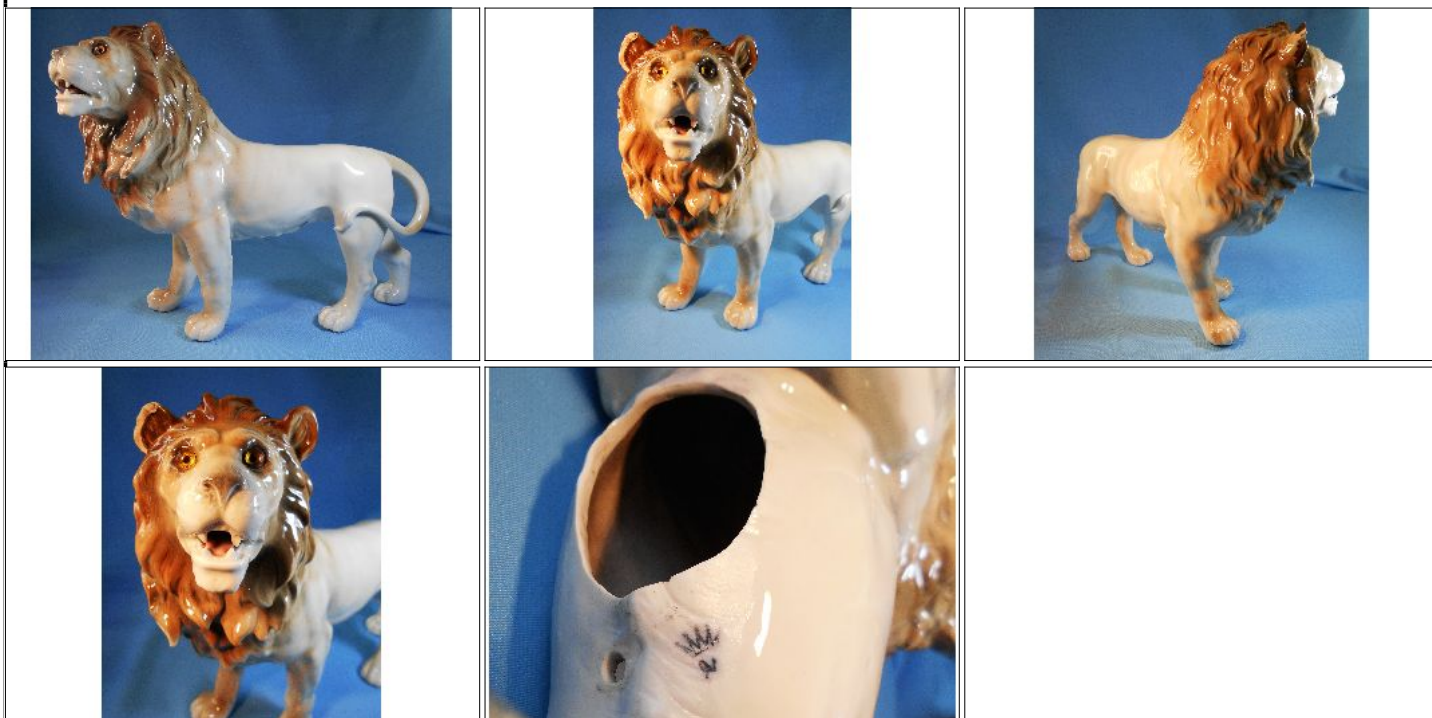

Condiciones de venta:

Precio Base - USD: : 60,00

Lote N°: 259

GRAN LEON DE PORCELANA ITALIANA CAPODIMONTRE

GRAN LEON DE PORCELANA ITALIANA CAPODIMONTE, mide 35 cm de largo y 29,5 cm de altura, sellado en la base con la "N" coronada. Imponente con faltante en una oreja.

Condiciones de venta:

Precio Base - USD: : 30,00

Lote N°: 260

ESCULTURA PERSONAJE LEYENDO UN LIBRO

ESCULTURA DE PERSONAJE SENTADO LEYENDO UN LIBRO DE YESO PATINADO, SOBRE BASE DE MADERA, mide 40 cm de altura y la base mide 24 x 27 cm.