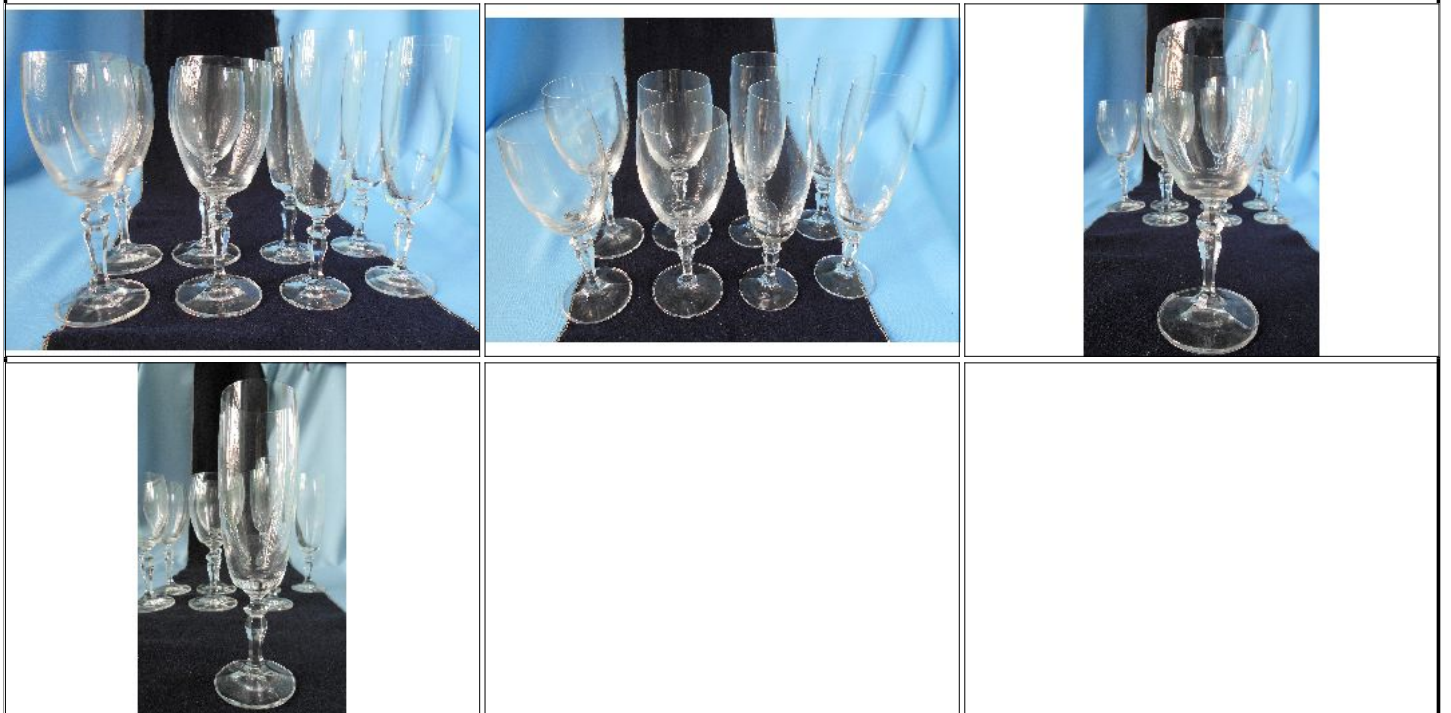

Lote N°: 200

CENTRO DE MURANO ARTISTICO

CENTRO DE MURANO ARTISTICO HECHO A MANO EN COLOR ESMERALDA CLARO, mide 14 x 14 cm y 10 cm de altura.

Condiciones de venta:

Precio Base - USD: : 20,00