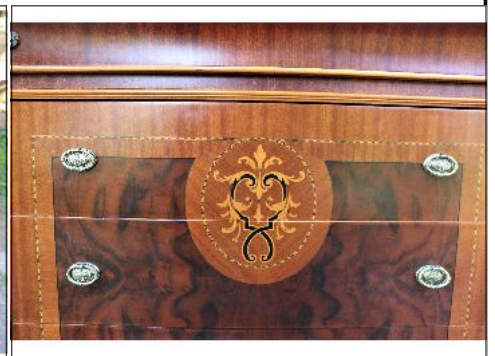

Lote N°: 275

COMODA DE ESTILO DE MADERA

IMPORTANTE Y FINA COMODA DE ESTILO DE MADERA CON MARQUETERIA, TIENE TRES CAJONES GRANDES Y UN CAJON PEQUEÑO, mide 120 cm de ancho, 92 cm de alto y 46 cm de profundidad.

Condiciones de venta:

Precio Base - USD: : 150,00