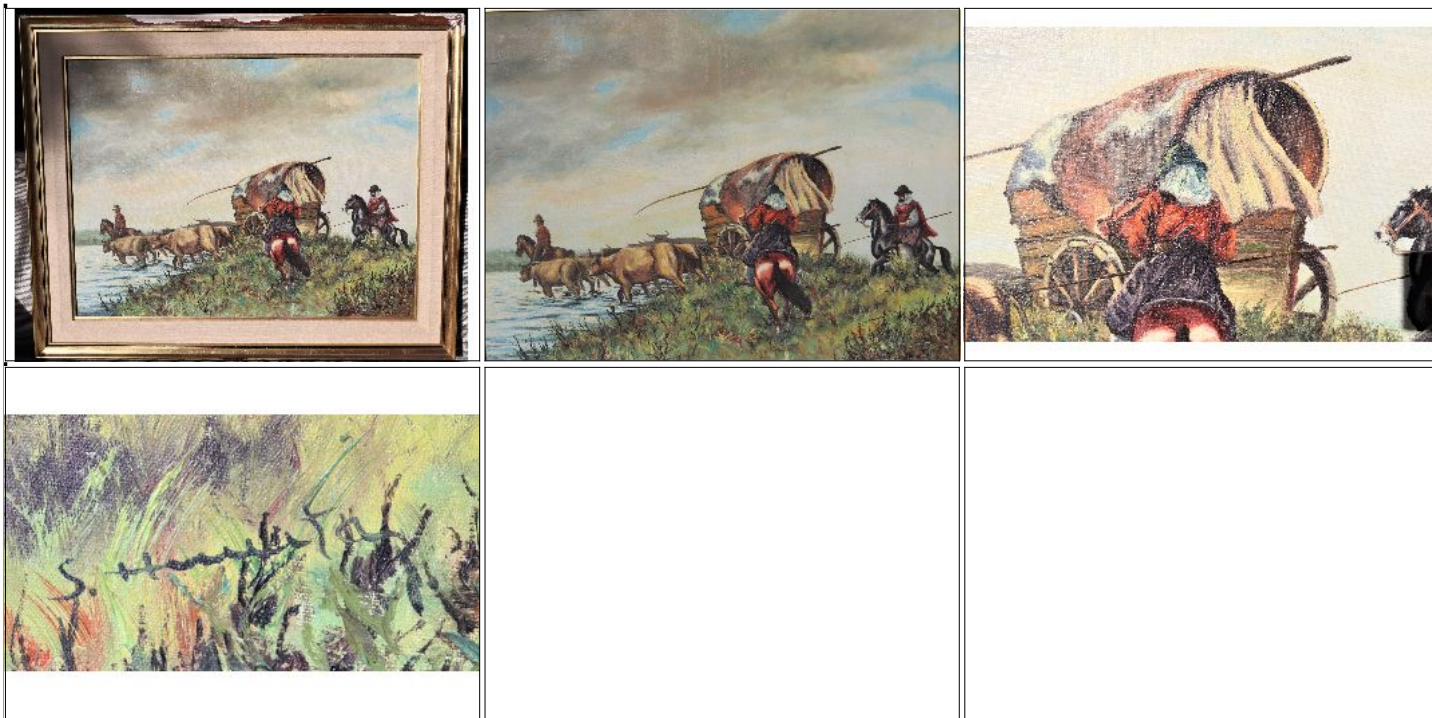

Lote N°: 247

CENTRO DE PORCELANA FRANCESA "BERTIN TISSIER & Cie" PARIS

HERMOSO. CENTRO DE PORCELANA FRANCESA "BERTIN TISSIER & Cie" PARIS, HERMOSO COLOR TURQUESA CON IMAGEN CENTRAL DE QUERUBINES FIRMADO "LEDUC" CON FLORES Y RAMEADOS EN DORADO CON BRONCERIE EN BORDES Y BASE, CON CUATRO PATAS TRABAJADAS, mide 28 cm de largo por 14 cm y 8 cm de altura.

Condiciones de venta:

Precio Base - USD: : 50,00