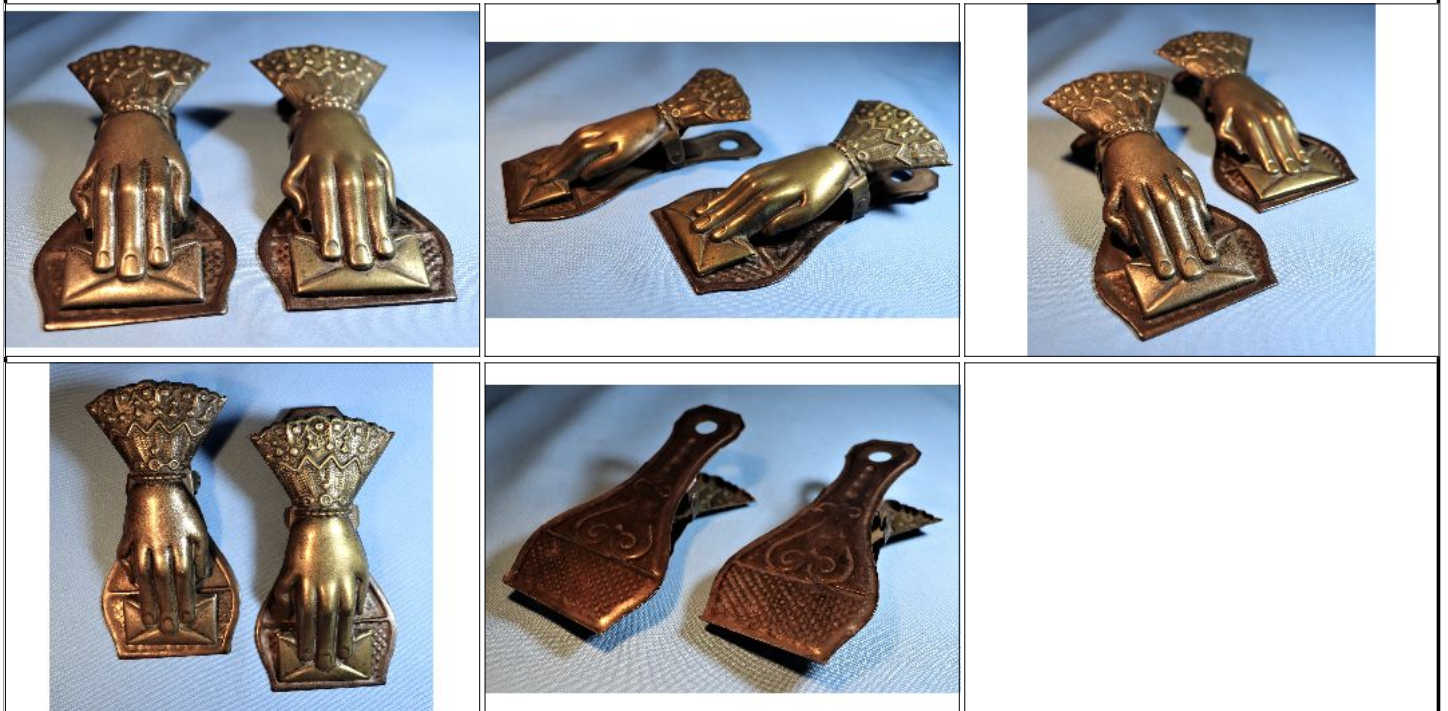

Condiciones de venta:

Precio Base - USD: : 50,00

Lote N°: 309

ANTIGUOS SUJETAPAPELES EN FORMA DE MANOS
 PAR DE ANTIGUOS SUJETAPAPELES DE PARED DE BRONCE CON FORMA DE MANOS funcionan perfectamente, miden 14,5 cm de largo y 7 cm de ancho. Circa 1890. Total 2 piezas.
 Condiciones de venta:
 Precio Base - USD: : 20,00