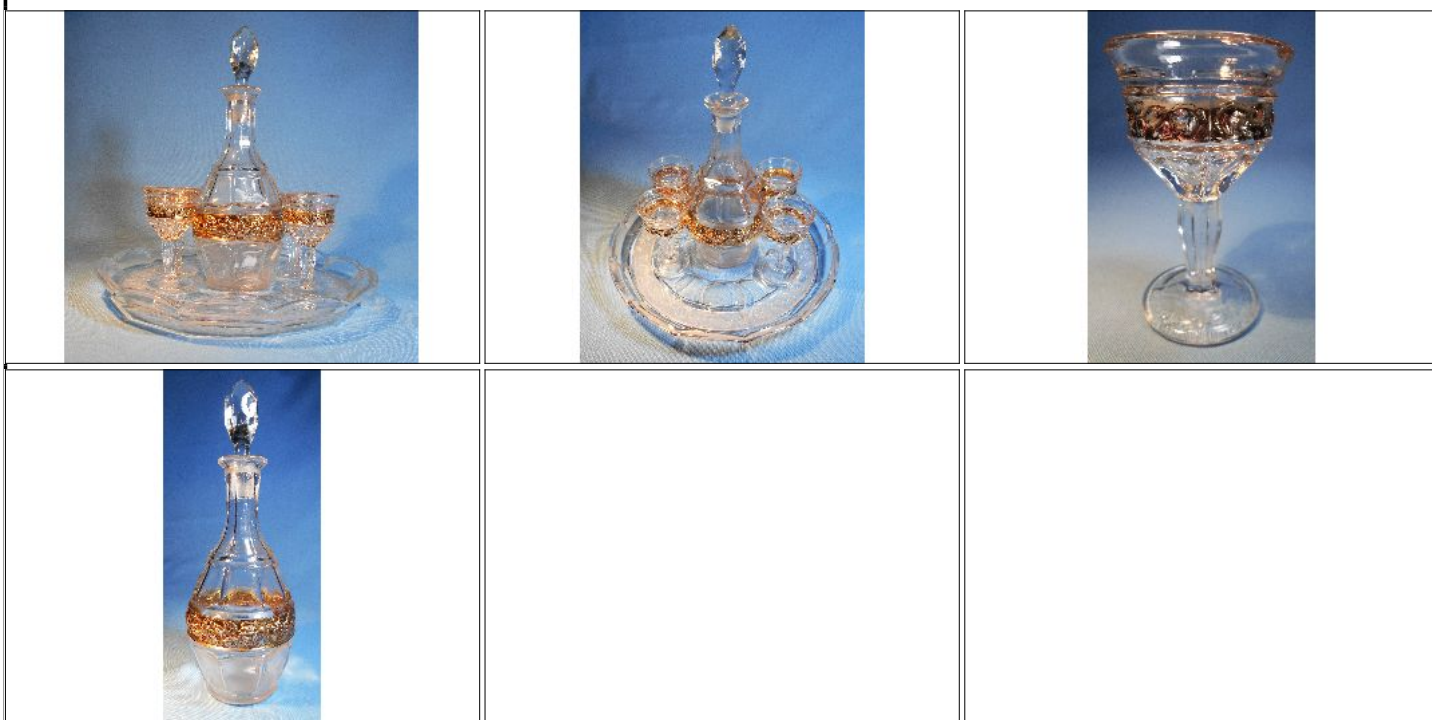

Lote N°: 381

MUY ANTIGUOS CENCERROS GRANDES DE BRONCE

MUY ANTIGUOS CENCERROS GRANDES DE BRONCE DE DISTINTAS MEDIDAS, miden 17.5, 15.5 y 14 cm de altura. Total 3 piezas.

Condiciones de venta:

Precio Base - USD: : 30,00