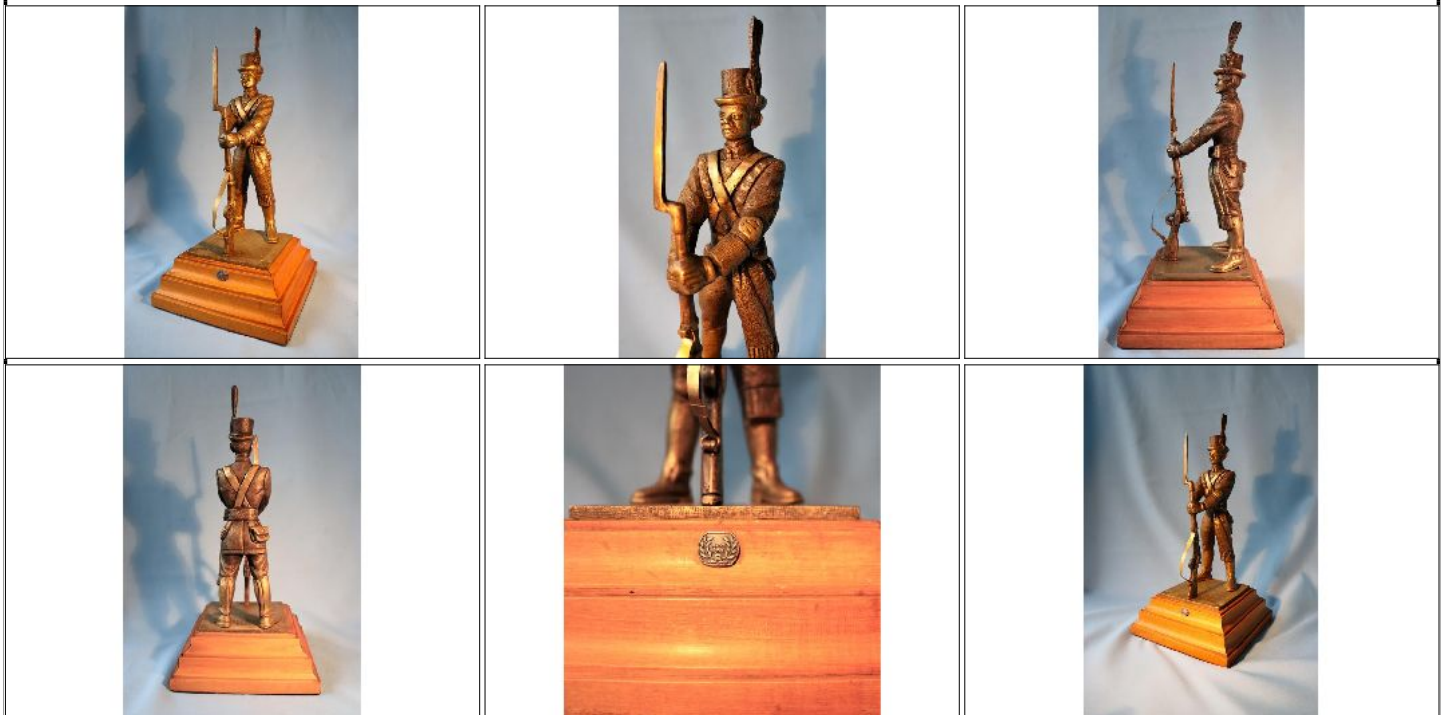

ANTIGUAS CARTUCHERAS MILITARES DE CUERO CON ESCUDOS Y BOTONES DE BRONCE DORADO, miden 12 cm de ancho x 8 cm de altura.

Condiciones de venta:

Precio Base - USD: : 15,00

Lote N°: 233

PIEZAS DE PORCELANA CON MOTIVOS MILITARES

PIEZAS DE PORCELANA CON MOTIVOS MILITARES, PEQUEÑA FUENTE DE 20 x 15 cm Y 4 PLATITOS . Total 5 piezas

Condiciones de venta:

Precio Base - USD: : 10,00

Lote N°: 234

ESCULTURA DE SOLDADO DEL REGIMIENTO DE PATRICIOS

ESCULTURA DE BRONCE MAZICO CON BASE DE MADERA DE SOLDADO DEL REGIMIENTO NUMERO UNO DE PATRICIOS, mide 38 cm de altura y la base de madera mide 19 x 19 cm.

Condiciones de venta:

Precio Base - USD : : 35,00