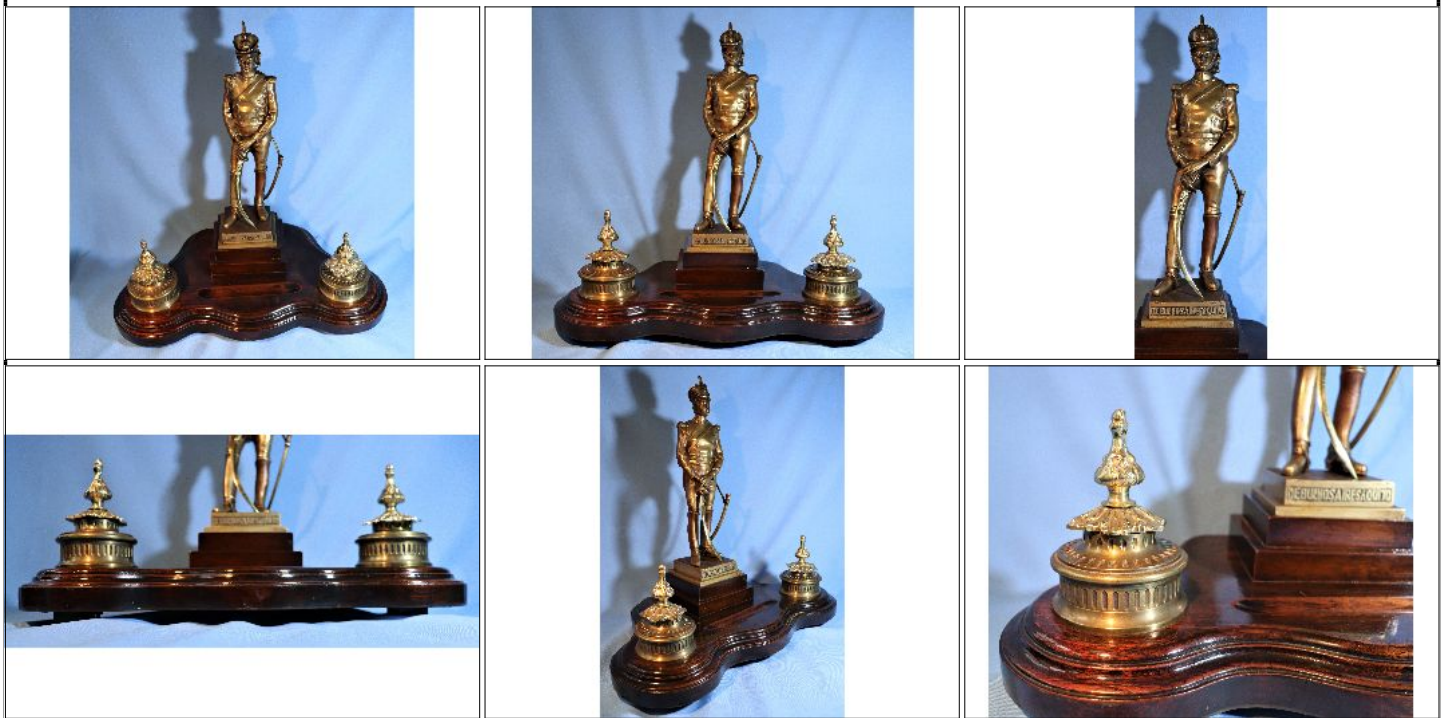

Lote N°: 376

ANTIGUA BAYONETA FRANCESA "ROSALIE"
ANTIGUA BAYONETA FRANCESA "ROSALIE" PARA FUSIL, mide 64 cm de largo. CIRCA 1885. EN MUY BUEN ESTADO

Condiciones de venta:

Precio Base - USD: : 35,00