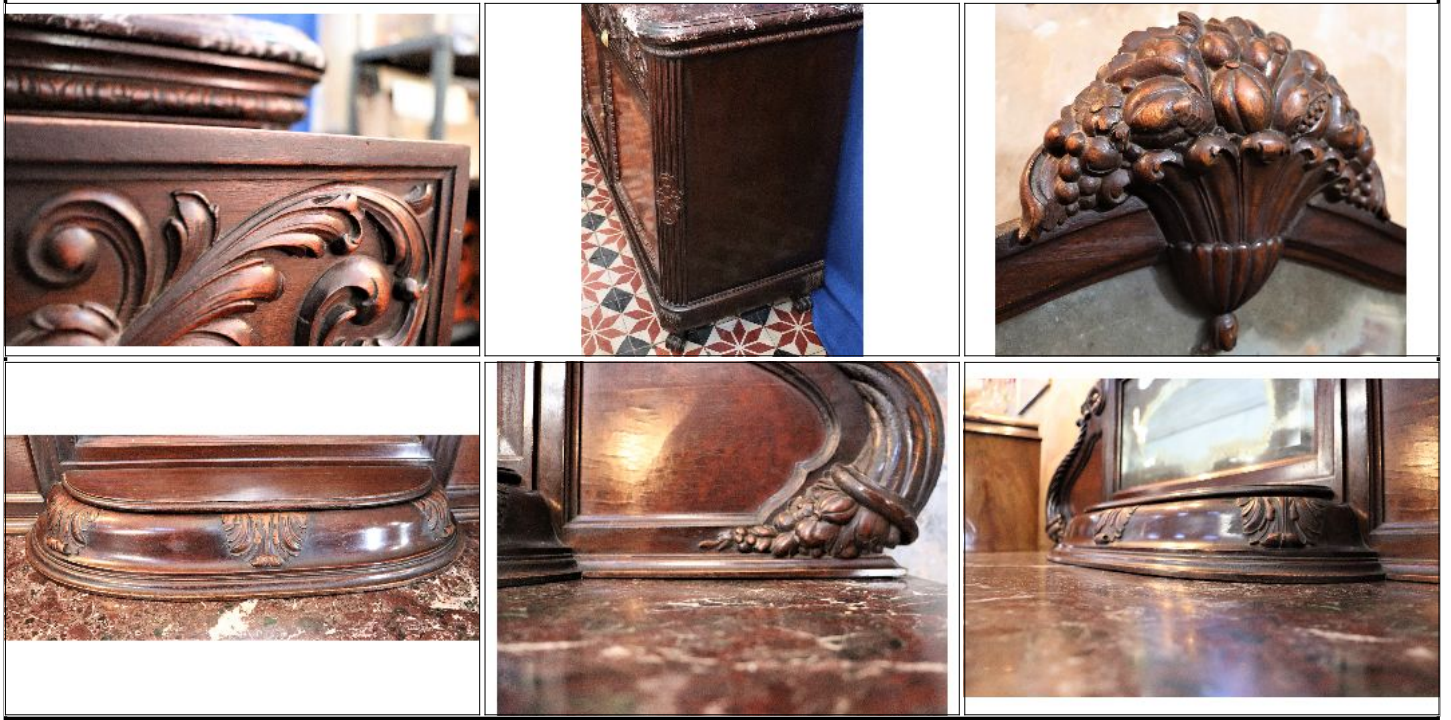

Lote N°: 152

ANTIGUA ESCULTURA EN PETIT BRONCE
152) ANTIGUA ESCULTURA EN PETIT BRONCE CON BASE DE MARMOL, mide 47 cm de altura, (con PEQUEÑO faltante)
Condiciones de venta:
Precio Base - USD: : 60,00