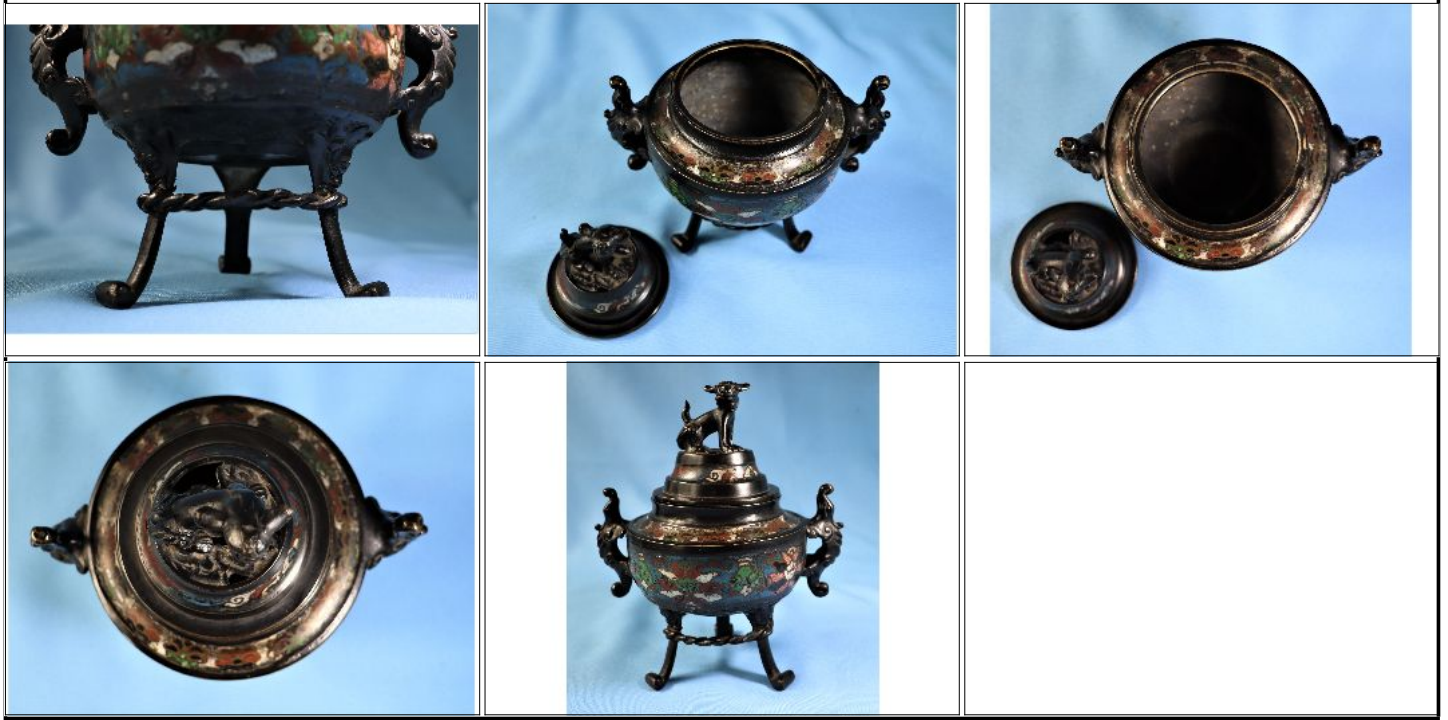

Lote N°: 309

ANTIGUOS SUJETAPAPELES EN FORMA DE MANOS
PAR DE ANTIGUOS SUJETAPAPELES DE PARED DE BRONCE CON FORMA DE MANOS funcionan perfectamente, miden 14,5 cm de largo y 7 cm de ancho. Circa 1890. Total 2 piezas.
Condiciones de venta:
Precio Base - USD: : 20,00