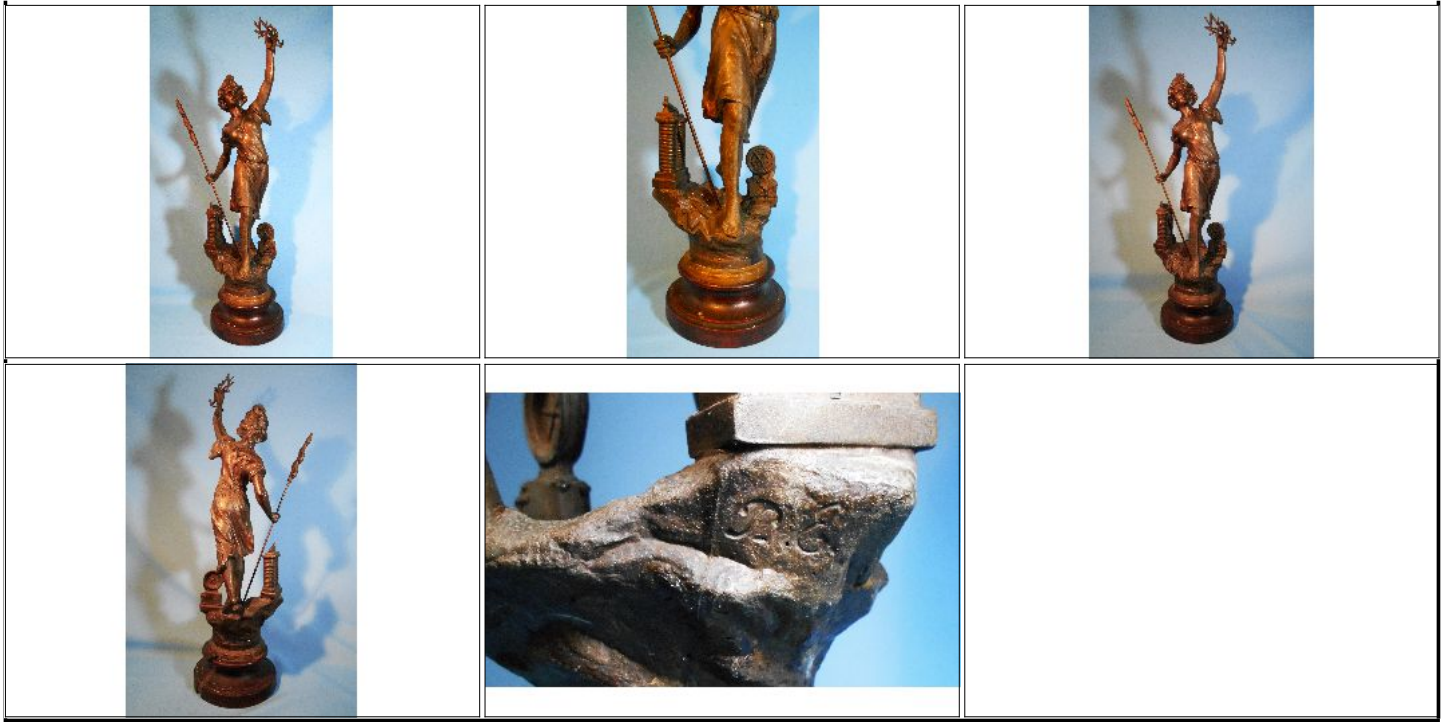

Condiciones de venta:

Precio Base - USD: : 20,00

Lote N°: 253

ANTIGUA ARAÑA HOLANDESA
ANTIGUA ARAÑA HOLANDESA DE BRONCE DORADO DE 6 LUCES en excelente estado
Condiciones de venta:
Precio Base - USD : : 40,00

Lote N°: 254

ANTIGUO PETIT BRONCE DE LA REVOLUCION INDUSTRIAL
ANTIGUA ESCULTURA DE PETIT-BRONCE CON FIGURA FEMENINA DE LA EPOCA DE LA REVOLUCION INDUSTRIAL, CON BASE DE MADERA,
FIRMADA P.E, circa 1880, mide 60 cm de altura.
Condiciones de venta:
Precio Base - USD : : 100,00