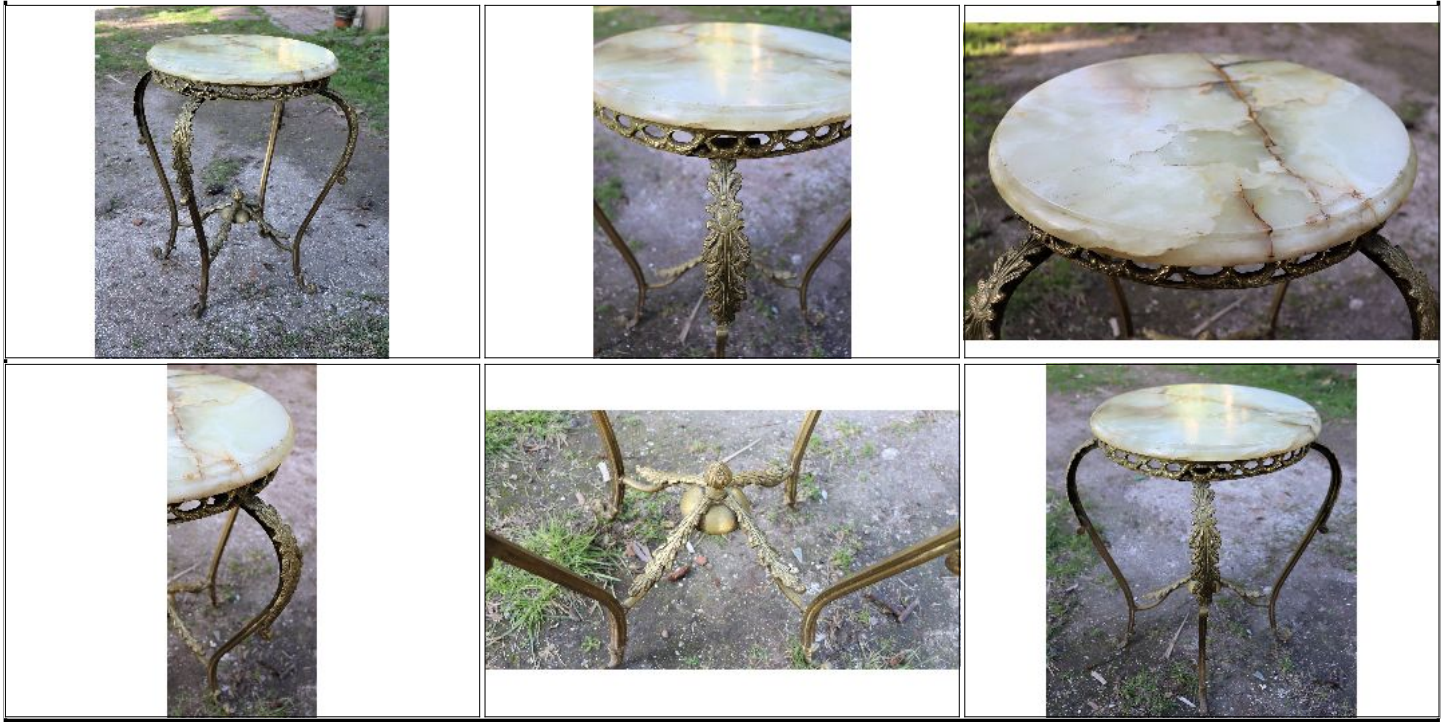

Precio Base - USD: : 25,00

Lote N°: 172

LEGUMBRERA DE METAL PLATEADO
 PEQUEÑA LEGUMBRERA DE METAL PLATEADO "ESCUDO" CON TAPA Y CUATRO PATAS, mide 20 x 16 cm y 11 cm de altura.

Condiciones de venta:
 Precio Base - USD: : 10,00