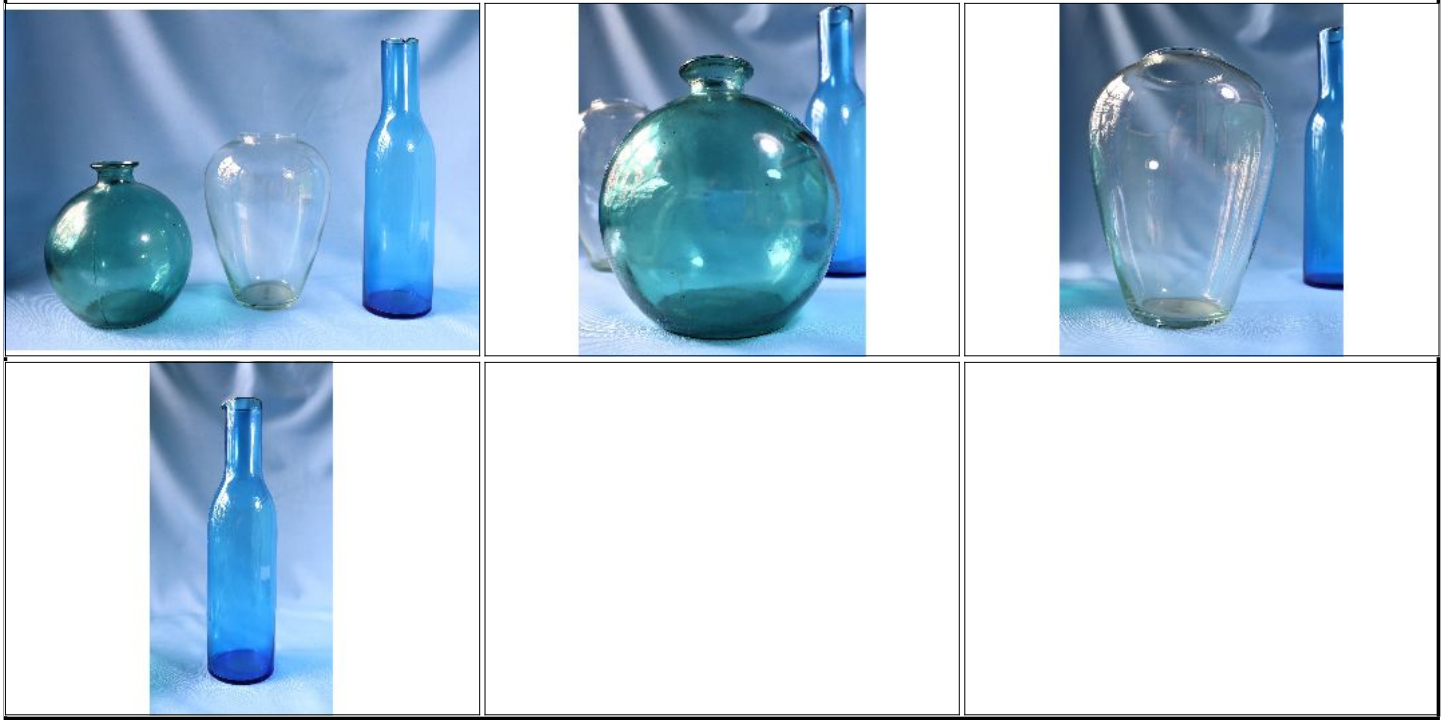

Lote N°: 293

JOHN DIX OLEO SOBRE TELA
OLEO SOBRE LIENZO FIRMADO POR FAMOSO ARTISTA AMERICANO-JAPONES JOHN DIX PAISAJE CON RIO, mide 52 cm de alto y 72 cm de ancho (con avería).
Condiciones de venta:
Precio Base - USD: : 25,00