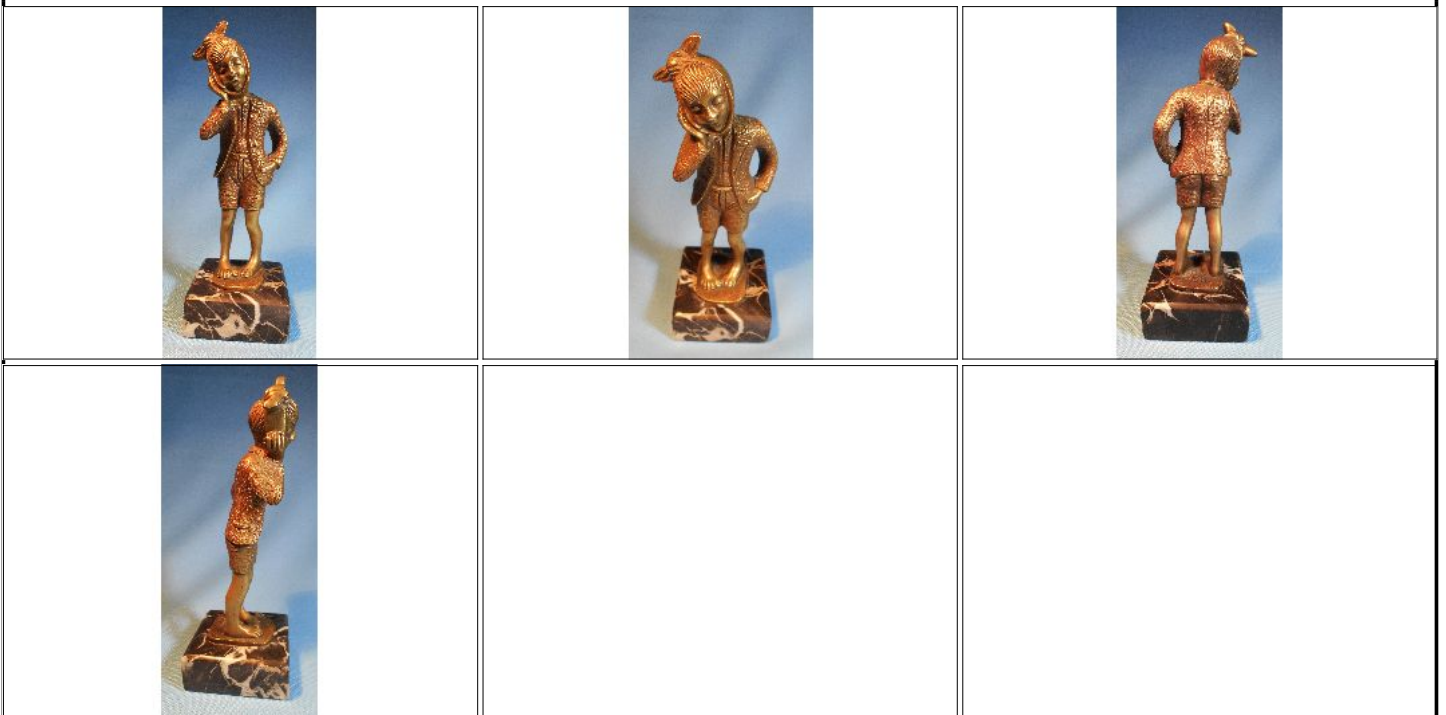

Lote N°: 19

ESCULTURA DE BRONCE DE PEQUEÑO TAMAÑO
PEQUEÑA ESCULTURA DE BRONCE DE NIÑO CON DOLOR DE MUELA SOBRE BASE DE MARMOL, mide 17 cm de altura.

Condiciones de venta:
Precio Base - USD: : 15,00