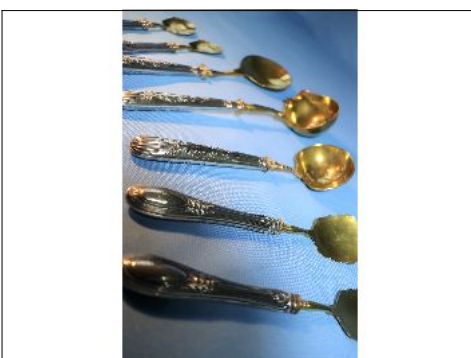

Lote N°: 279

ANTIGUO JUEGO DE CUBIERTOS CON MANGO DE PLATA ALEMANA SELLADA 800

ANTIGUO JUEGO DE CUBIERTOS CON MANGO DE PLATA ALEMANA SELLADA 800 CON LA LUNA Y LA CORONA: SON 5 CUCHARAS DE HELADO DE 16 CM DE LARGO Y 3 PIEZAS DE SERVIR DE 22, 20 Y 16,5 CM DE LARGO. Total 8 piezas

Condiciones de venta:

Precio Base - USD: : 35,00