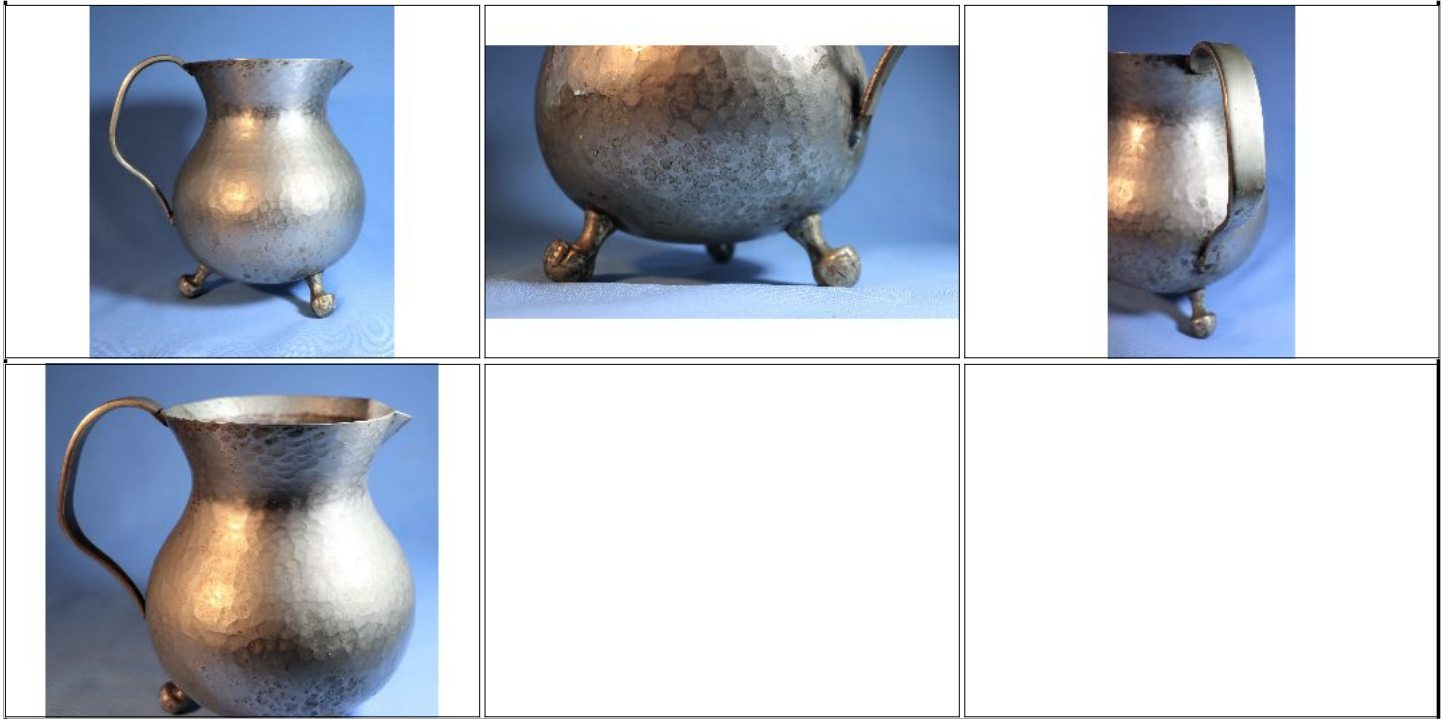

Lote N°: 405

FOTOGRAFIA ORIGINAL DE LA ACTRIZ ARGENTINA ELENA LUCENA POR ANNEMARIE HEINRICH
ANNEMARIE HEINRICH, FOTOGRAFIA DE LA ARTISTA ARGENTINA ELENA LUCENA, CIRCA 1948, mide 11,5 x 17,5 cm.
Condiciones de venta:
Precio Base - USD: : 20,00