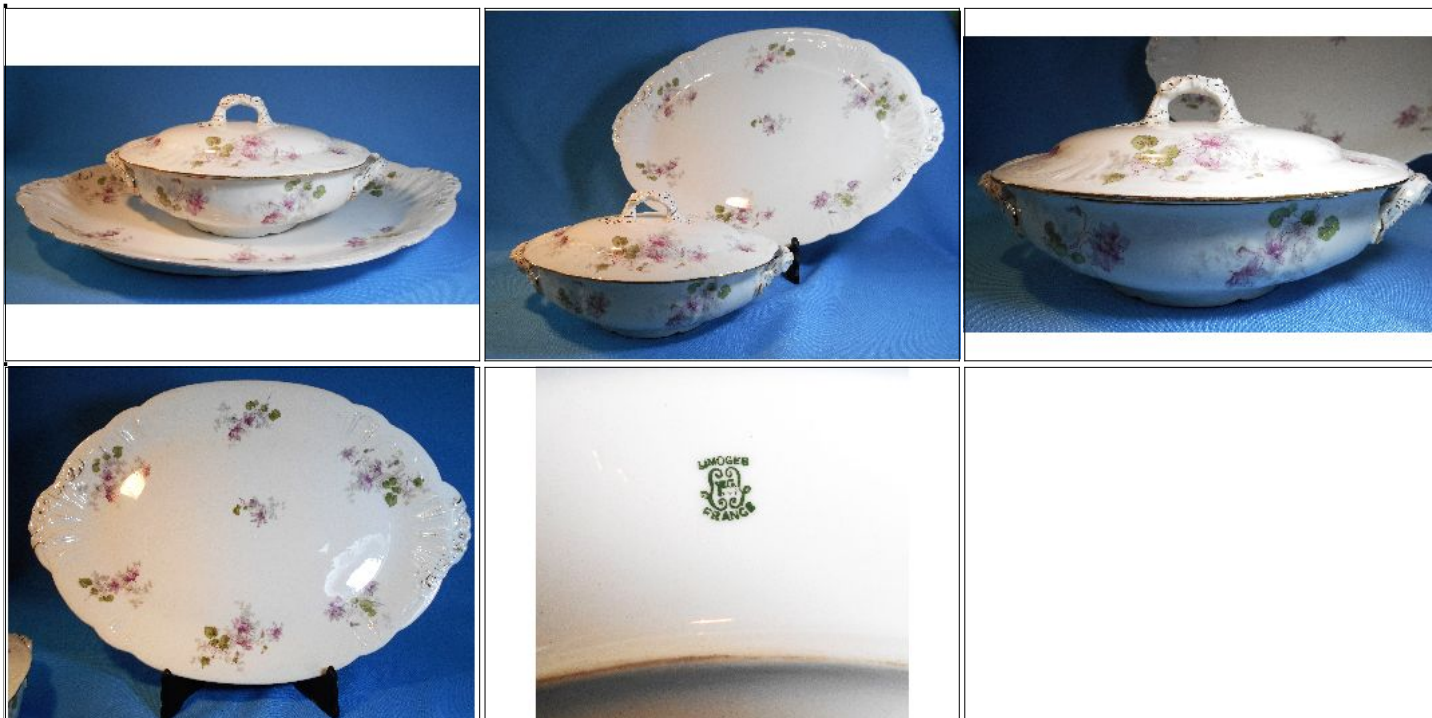

Lote N°: 29

CARTEL VINTAGE PINTADO A MANO
CARTEL VINTAGE DE PUBLICIDAD, TITULADO "MONCHSHOF KULMBACH" pieza reproducida de catálogo, pintado a mano por María Luisa García, mide 58,5 x 32 cm.
Condiciones de venta:
Precio Base - USD: : 20,00