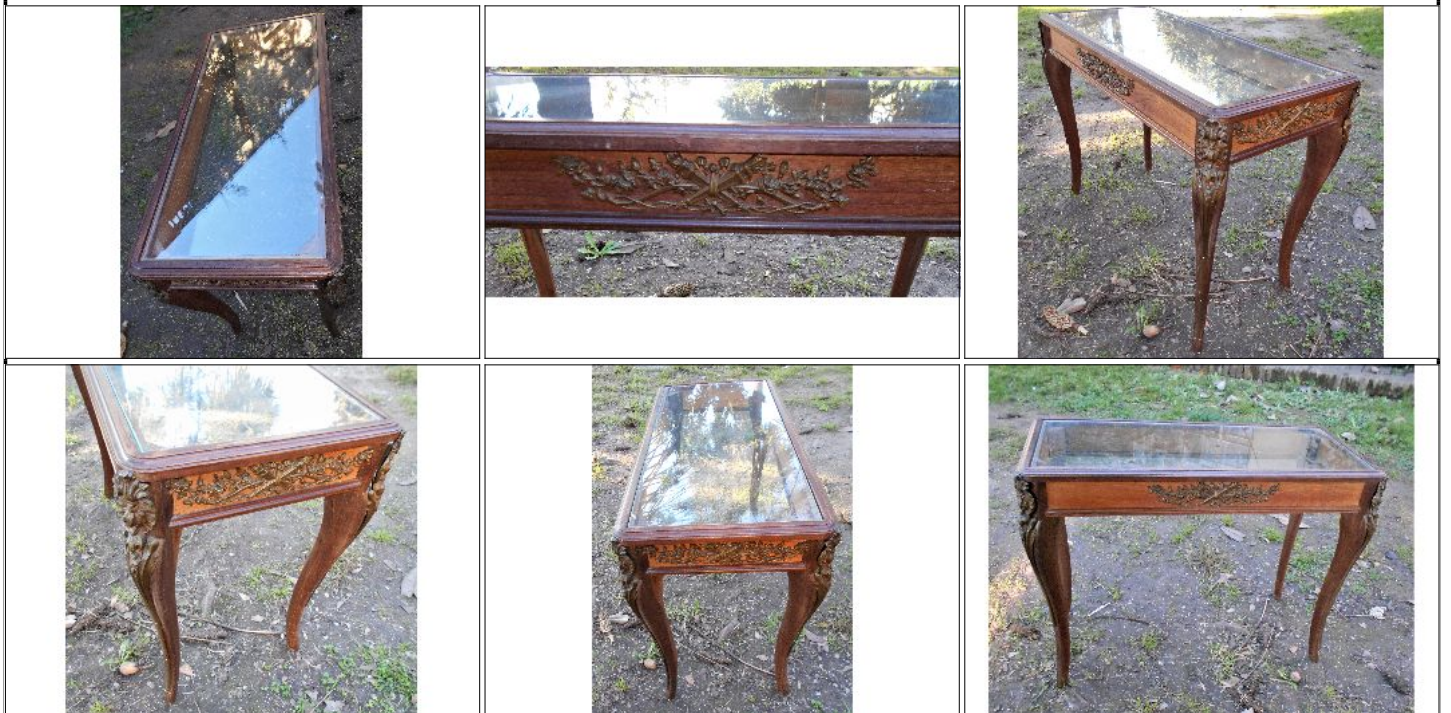

Condiciones de venta:

Precio Base - USD : : 30,00

Lote N°: 75

ANTIGUA MESITA EXHIBIDORA DE MADERA CON DOBLE TABLERO DE VIDRIO

ANTIGUA MESITA EXHIBIDORA DE MADERA CON DOBLE TABLERO DE VIDRIO Y APLICACIONES DE BRONCE, mide 76 x 36 cm y 57 cm de alto.

Condiciones de venta:

Precio Base - USD: : 37,00

Lote N°: 76

ANTIGUO ALAJERO CON CAJA MUSICAL
ANTIGUO ALAJERO CON CAJA MUSICAL y ESCENA GALANTE EN EL CENTRO BAJO VIDRIO BOMBEE. FUNCIONA Y SUENA MUSICA CUANDO SE ABRE, mide 19 x 13 cm y 6 cm de altura.

Condiciones de venta:

Precio Base - USD: : 15,00

Lote N°: 77

CANASTA DE DISEÑO EN MIMBRE

HERMOSA CANASTA DE DISEÑO, ABIERTA DE MIMBRE, mide 15 cm de altura y 39 cm de boca.

Condiciones de venta:

Precio Base - USD: : 6,00