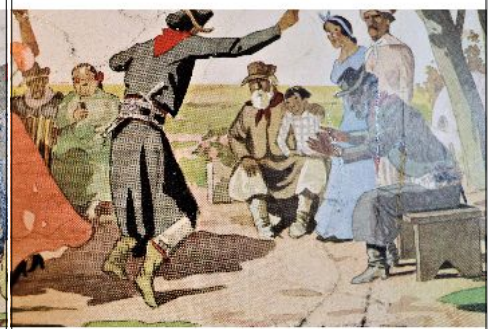

Lote N°: 195

PLATITOS DECORATIVOS
PLATITOS DECORATIVOS, 5 DE CERAMICA ESTILO TALAVERA Y 1 DE LA CARTUJA DE SEVILLA, miden 10,4 cm de diámetro.

Condiciones de venta:
Precio Base - USD: : 5,00