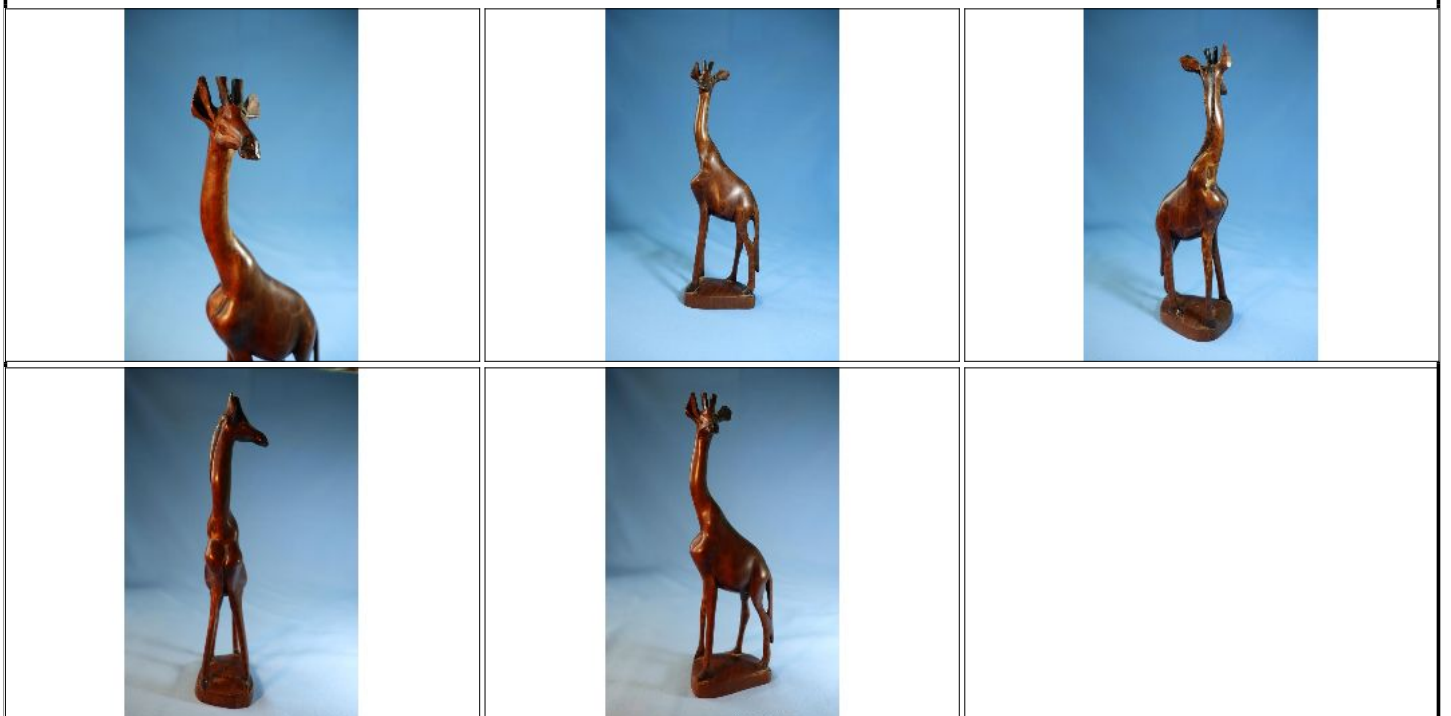

Precio Base - USD: : 15,00

Lote N°: 54

ANTIGUA CIGARRERA CON PUBLICIDAD DEL COGNAC "ABC"

ANTIGUA CIGARRERA CON PUBLICIDAD DEL COGNAC A.B.C. AGENTES HERSCHEL HNOS. DE METAL, mide 9 cm x 8,5 cm. MUJ RARA

Condiciones de venta:

Precio Base - USD: : 10,00

Lote N°: 55

ANTIGUA JIRAFÁ TALLADA DE MADERA AFRICANA
 ANTIGUA JIRAFÁ TALLADA DE MADERA AFRICANA, ORIGEN KENIA, mide 31 cm de altura
 Condiciones de venta:
 Precio Base - USD: : 12,00

Lote N°: 56

BOTELLON Y VASITOS TIPICOS DE GALICIA

BOTELLON DE PORCELANA PARA LICOR ESPAÑOL CON 4 VASITOS ORIGINAL Y TIPICO DE GALICIA, DECORADO CON ESCENAS TRADICIONALES Y ORO DE LEY. Mide 24 cm de altura.