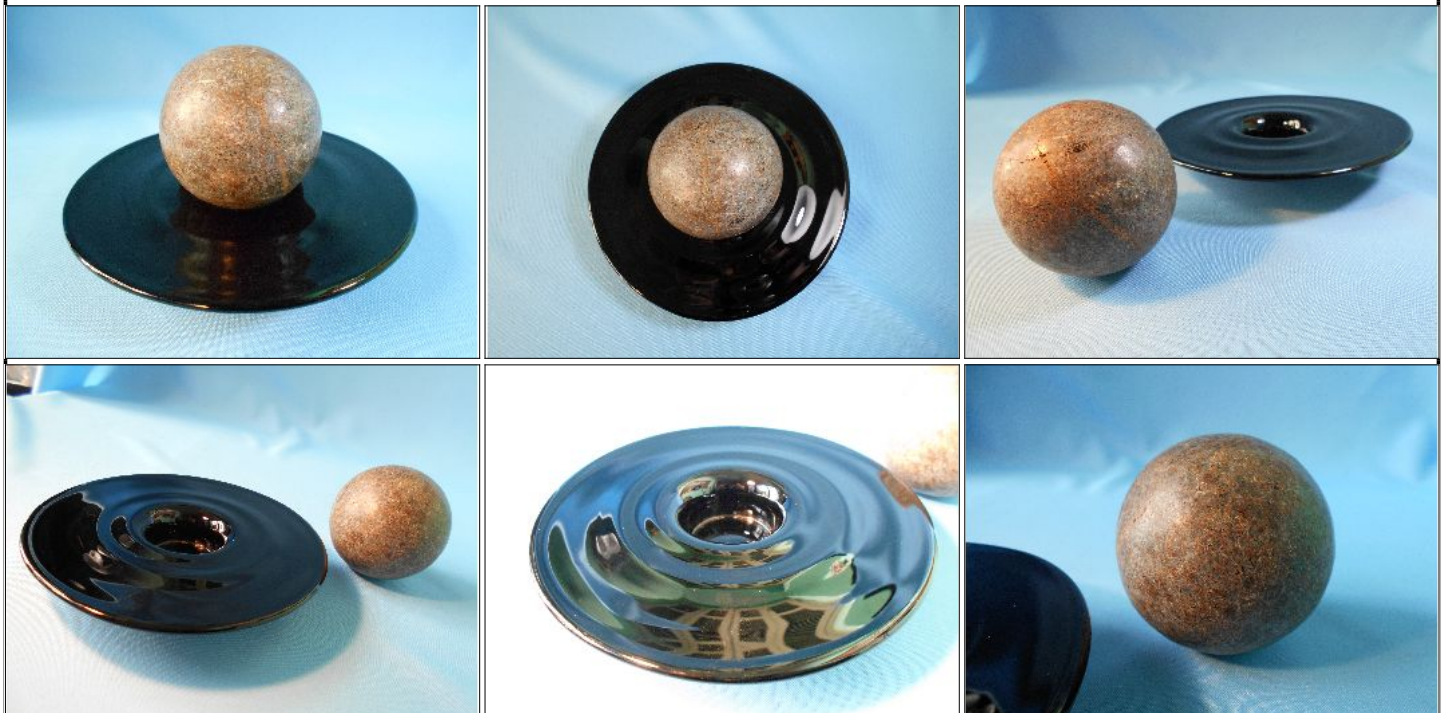

Lote N°: 42

CENTRO DE VIDRIO DISEÑO DE MARIA VINKA

CENTRO DE VIDRIO DISEÑO DE MARIA VINKA CON ESFERA DE PIEDRA, el centro mide 18,5 cm de diámetro y esfera 9 cm de diámetro.

Condiciones de venta:

Precio Base - USD: : 10,00