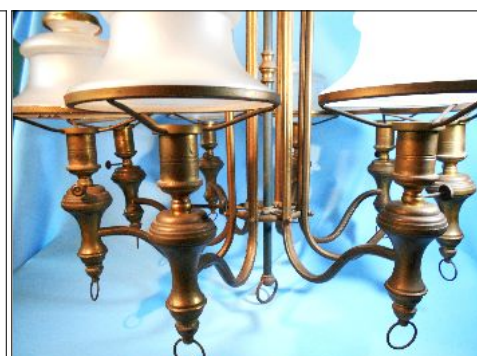

Condiciones de venta:

Precio Base - USD: : 20,00

Lote N°: 149

ARAÑA ESTILO INGLES
ARAÑA ESTILO INGLES DE BRONCE DE 8 LUCES CON TULIPAS ESMERILADAS.
Condiciones de venta:
Precio Base - USD: : 50,00

Lote N°: 150