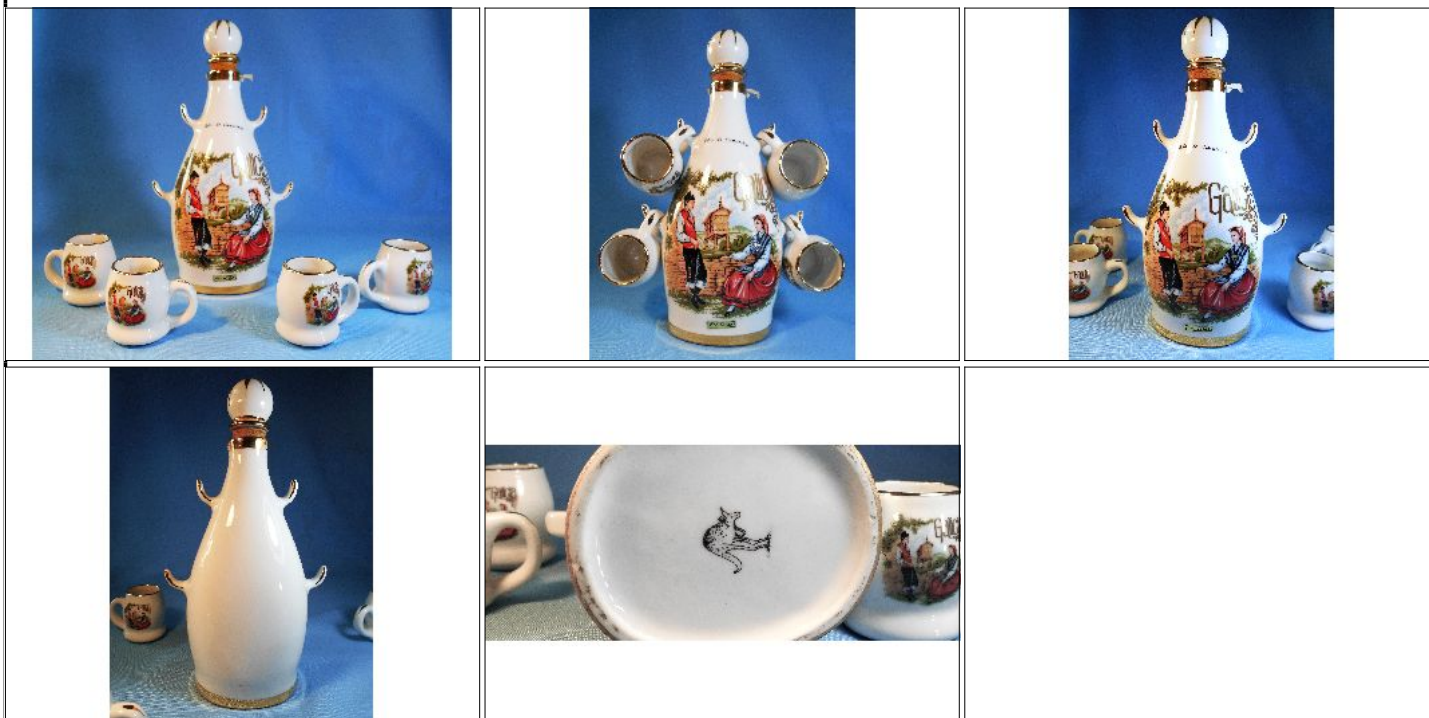

Lote N°: 56

BOTELLON Y VASITOS TIPICOS DE GALICIA

BOTELLON DE PORCELANA PARA LICOR ESPAÑOL CON 4 VASITOS ORIGINAL Y TIPICO DE GALICIA, DECORADO CON ESCENAS TRADICIONALES Y ORO DE LEY. Mide 24 cm de altura.

Condiciones de venta:

Precio Base - USD: : 15,00