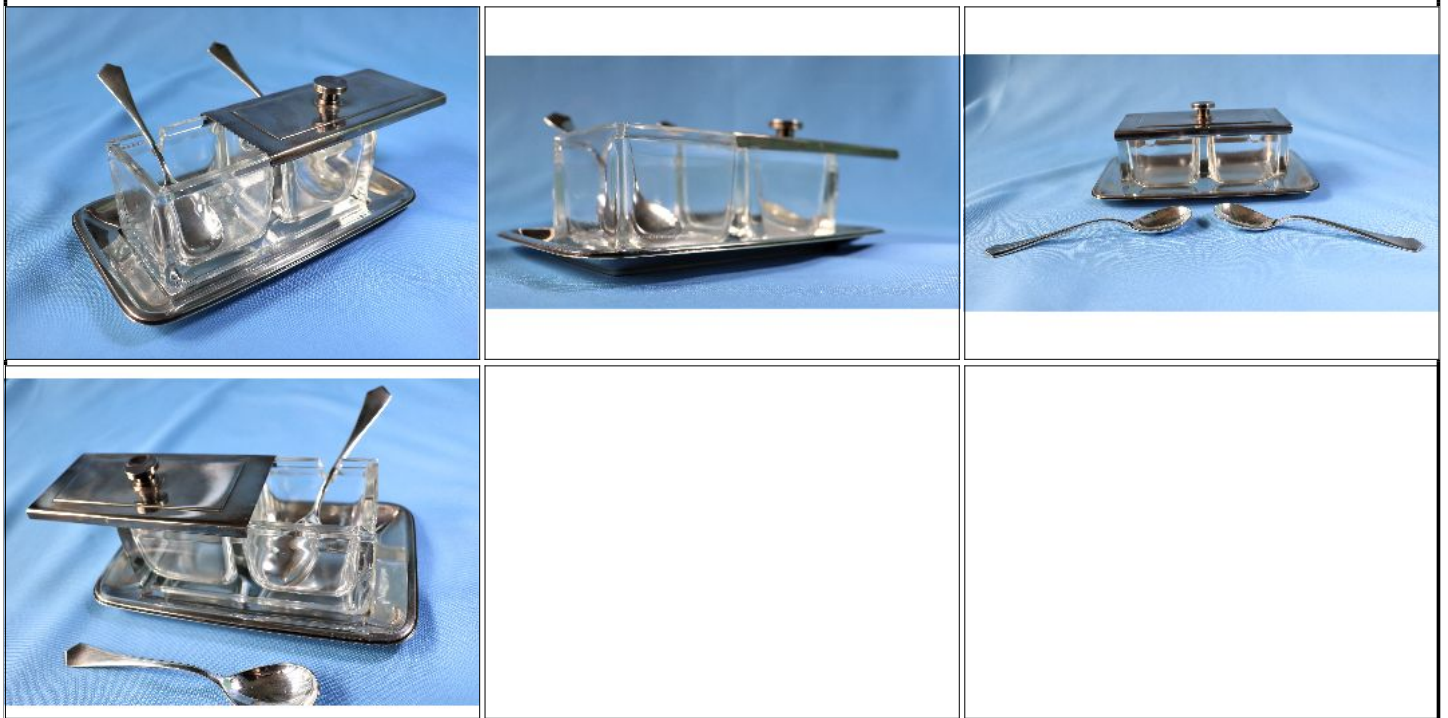

Lote N°: 320

ANTIGUAS COMPOTERAS CON SUS PLATOS DE LOZA INGLESA "DE OLDE INDIAN TREE"

ANTIGUAS COMPOTERAS CON SUS PLATOS DE LOZA INGLESA "DE OLDE INDIAN TREE" BRIDGWOOD, el plato mide 17,5 cm de diámetro y la compotera 13,3 cm de diámetro. Total 10 piezas.

Condiciones de venta:

Precio Base - USD: : 22,00