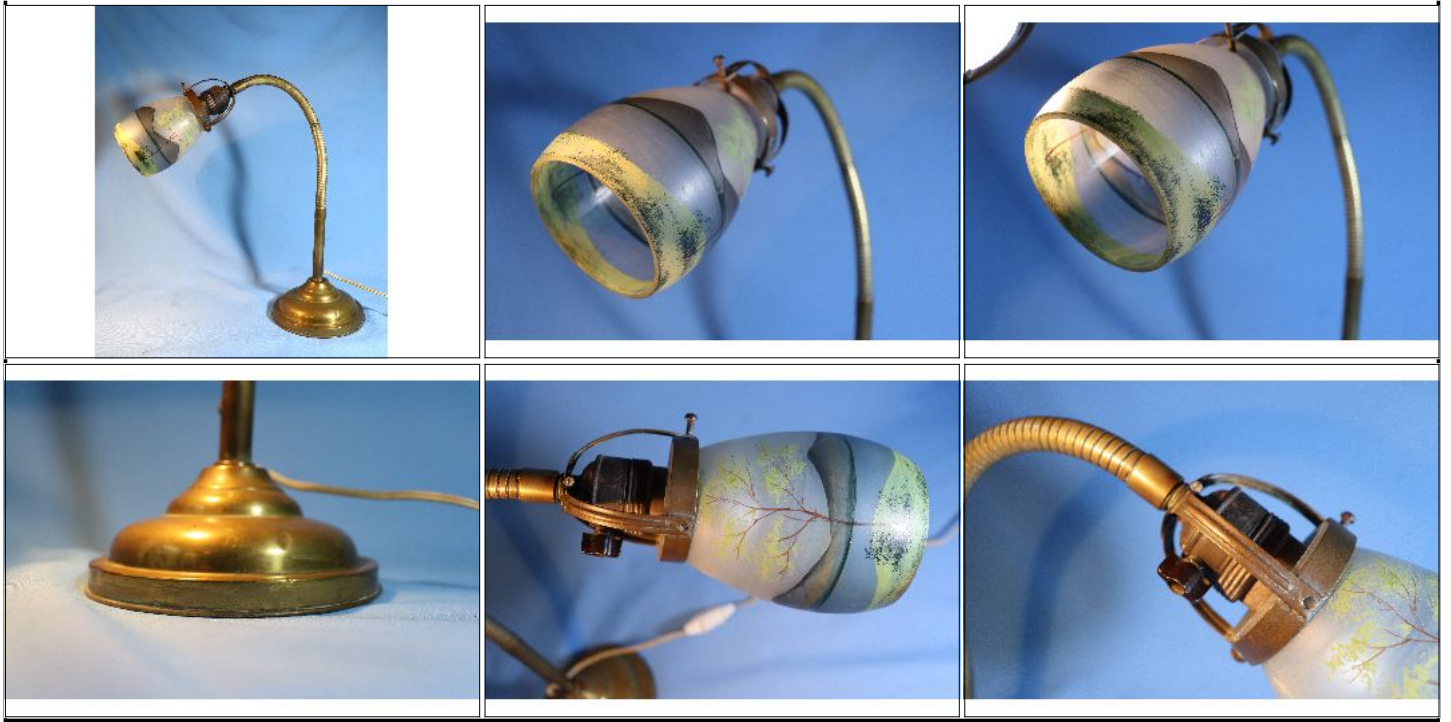

Lote N°: 170

CARRO TIRADO POR CABALLOS OLEO SOBRE TELA AÑO 1951

OLEO SOBRE LIENZO FIRMADO Y FECHADO 1951 PAISAJE CON CARRO TIRADO POR CABALLOS, CON MARCO DE MADERA, mide 54,5 x 44 cm.

Condiciones de venta:

Precio Base - USD: : 35,00