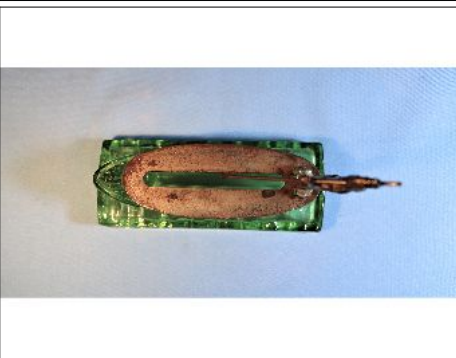

Lote N°: 278

ANTIGUO SOPORTE MECANICO PARA PALILLOS DE DIENTE ART-DECO

ANTIGUO SOPORTE DE PALILLOS DE DIENTES MECANICO, ART-DECO DE VIDRIO VERDE Y METAL, mide 12 cm de altura y la base mide 13 x 5 cm.

Condiciones de venta:

Precio Base - USD: : 10,00