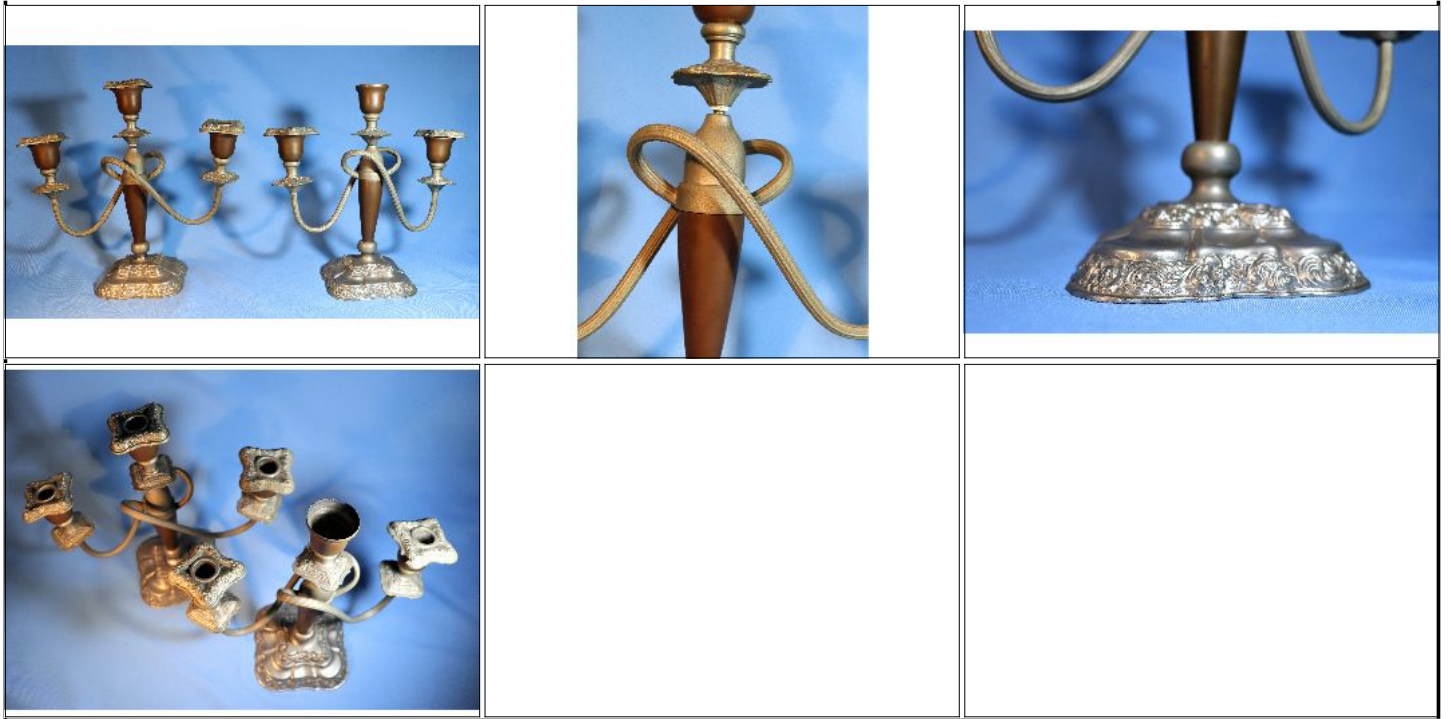

Lote N°: 99

ROSTRO DE BUDA TALLADO EN MADERA ORIENTAL
ROSTRO DE BUDA EN MADERA TALLADA ORIENTAL, mide 28,5 x 18 cm. Para pared.
muy buen estado
Condiciones de venta:
Precio Base - USD: : 10,00