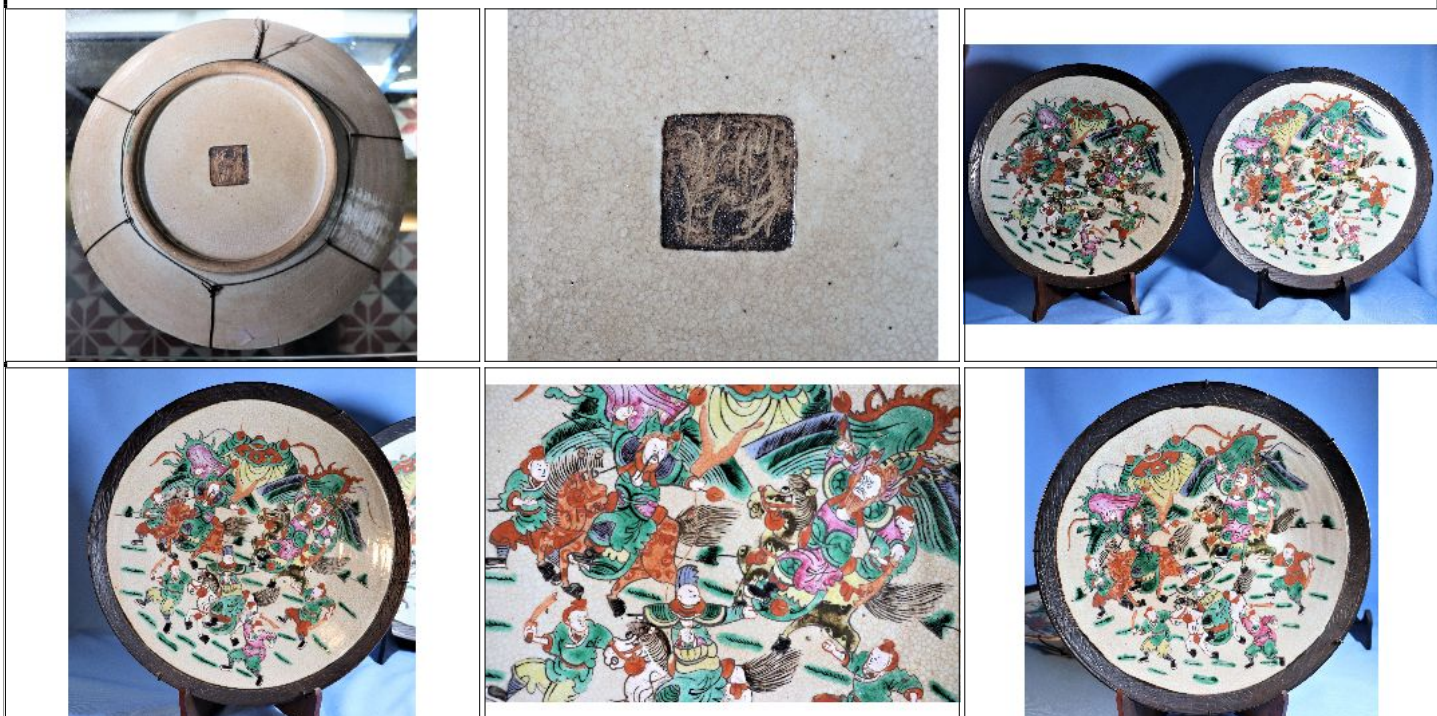

Lote N°: 346

ANTIGUO PAR DE GRANDES PLATOS ORIENTALES
ANTIGUO PAR DE GRANDES PLATOS ORIENTALES DECORADO CON MOTIVO DE GUERREROS Y CABALLOS SOBRE FONDO CLARO Y BORDE NEGRO, miden 36,6 cm de diámetro.

Condiciones de venta:

Precio Base - USD : : 20,00