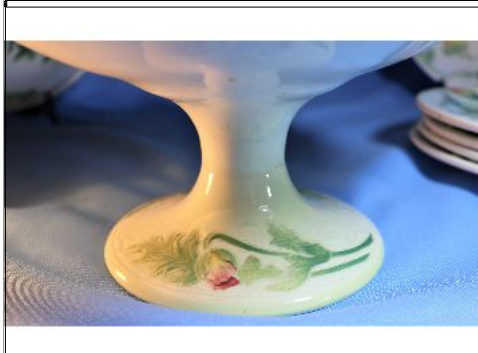

Lote N°: 248

ANTIGUO MASITERO Y PLATOS FRANCESES

MASITERO CON PIE CON 6 PLATOS FRANCESES "K&G" St CLEMENT DEPOSE DECORADO CON HERMOSAS FLORES Y HOJAS EN RELIEVE, DE 20 CM DE DIAMETRO Y EL MASITERO mide 22.7 cm de diámetro y 10.5 cm de altura. Total 7 piezas.

BASE: USD 35

Condiciones de venta:

Precio Base - USD: : 35,00

Lote N°: 249

CUZQUEÑO MUY ANTIGUO OLEO SOBRE TELA

OLEO SOBRE LIENZO ANTIGUO "CUZQUEÑO" CLAVADO SOBRE MADERA, mide 29.5 x 19 cm. Muy antiguo.

Condiciones de venta:

Precio Base - USD: : 50,00