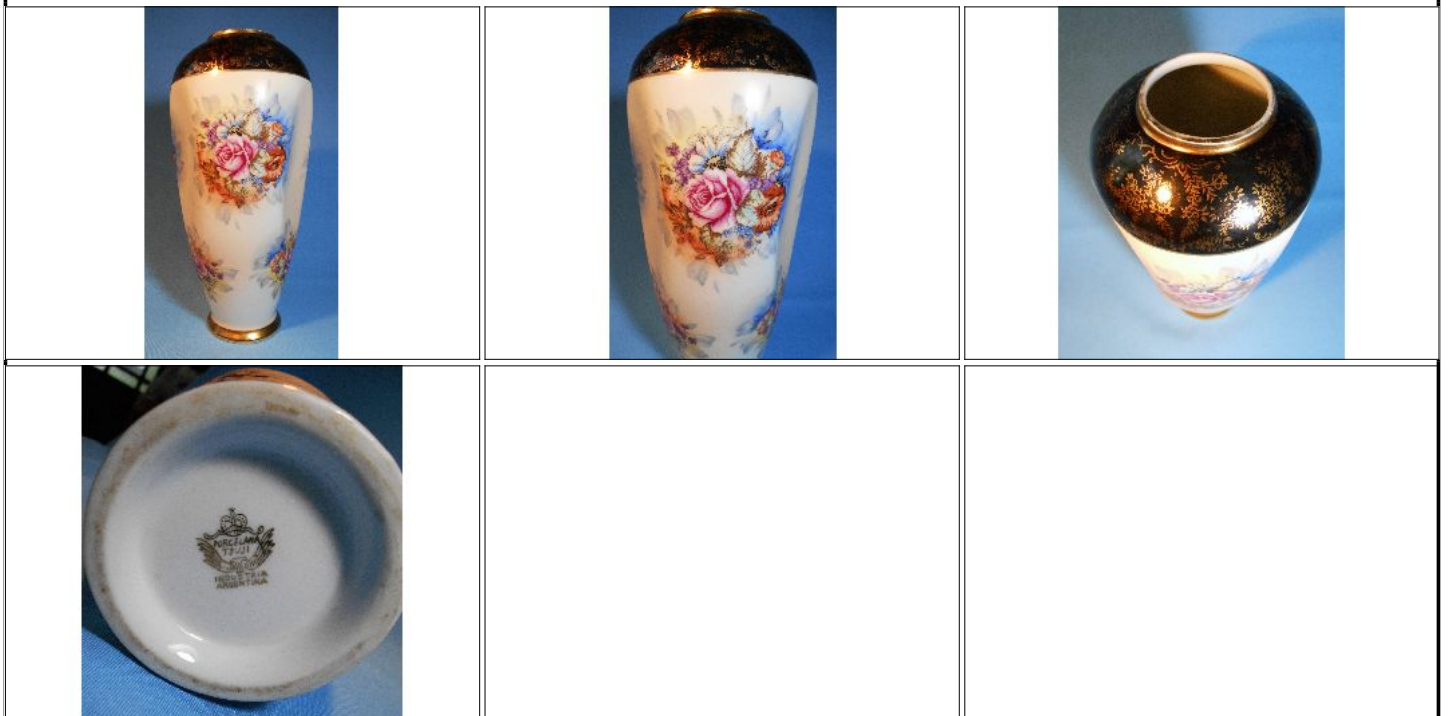

Lote N°: 102

ANTIGUA CIGARRERA ITALIANA CON MOSAICO
ANTIGUA CIGARRERA ITALIANA DE MADERA RECUBIERTO EN CUERO. CON "MOSAICO DI FIRENZE" BENCINI, mide 21 x 11 cm y 5 cm de altura,
muy lindo
Condiciones de venta:
Precio Base - USD: : 25,00