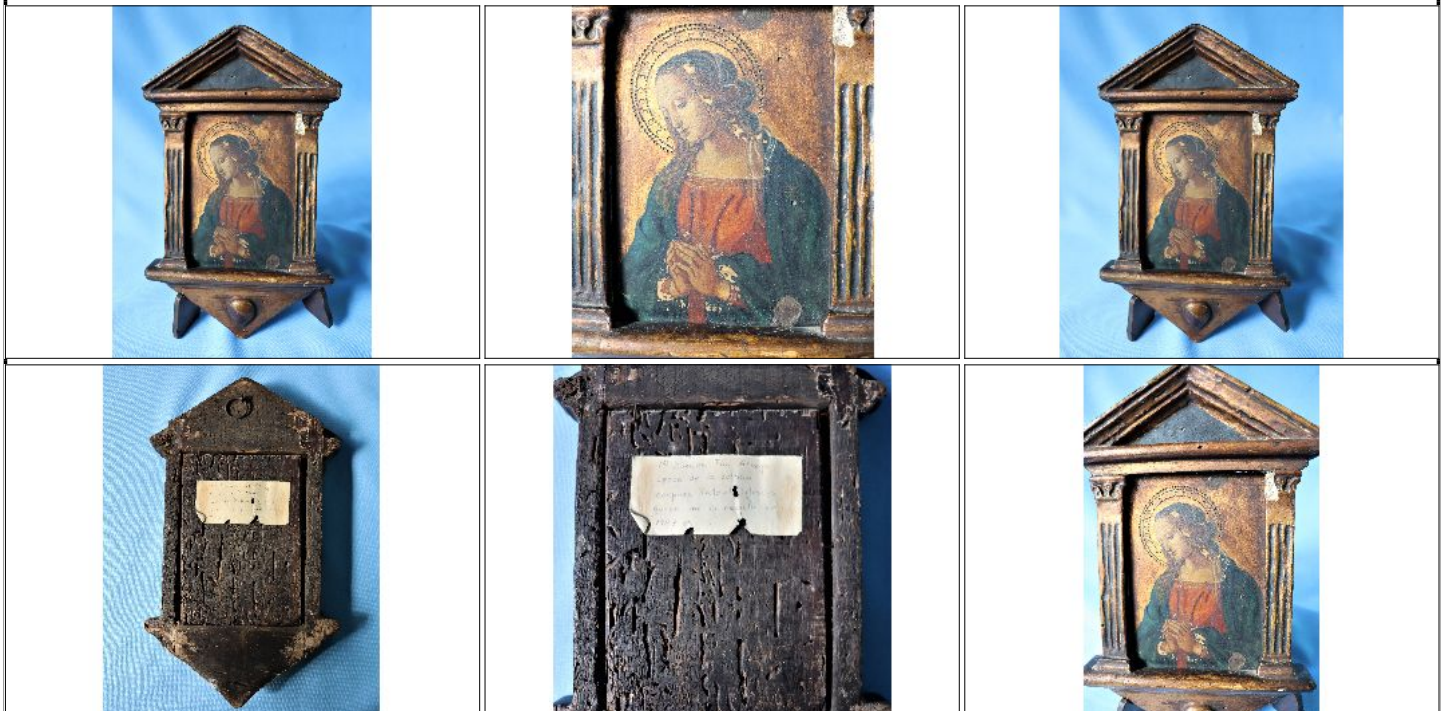

Condiciones de venta:

Precio Base - USD: : 100,00

Lote N°: 353

MUY ANTIGUO ICONO COLONIAL
 MUY ANTIGUO ICONO COLONIAL PINTADO SOBRE MADERA QUE PERTENECIO A LA FAMILIA ALZAGA, con antiguos tiros de polilla en la parte trasera, mide 30 cm de alto y 18 cm de ancho. CIRCA 1780.
 Condiciones de venta:
 Precio Base - USD: : 80,00