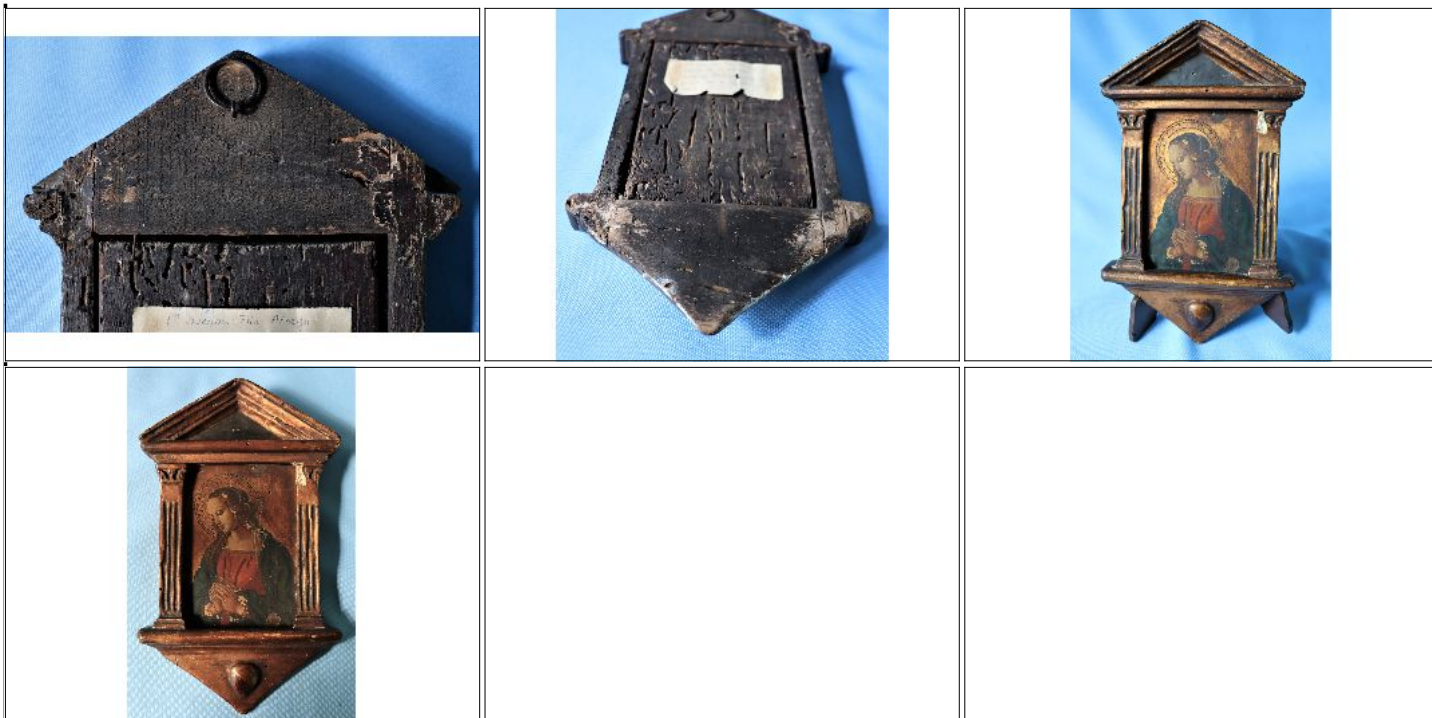

Condiciones de venta:

Precio Base - USD: : 100,00

Lote N°: 353

MUY ANTIGUO ICONO COLONIAL
 MUY ANTIGUO ICONO COLONIAL PINTADO SOBRE MADERA QUE PERTENECIO A LA FAMILIA ALZAGA, con antiguos tiros de polilla en la parte trasera, mide 30 cm de alto y 18 cm de ancho. CIRCA 1780.
 Condiciones de venta:
 Precio Base - USD: : 80,00