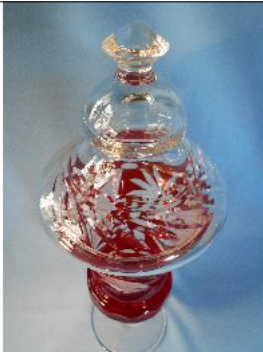

Lote N°: 262

GRAN MESA RATONA DE ESTILO

GRAN MESA RATONA DE MADERA CON MARQUETERIA, DE DOS PLANOS CON CUATRO PATAS EBONIZADAS CON FORMA DE ESFINGES, mide 133.5 X 133.5 Y 48 cm de altura. Con detalles en un sector del enchapado.

Condiciones de venta:

Precio Base - USD: : 100,00