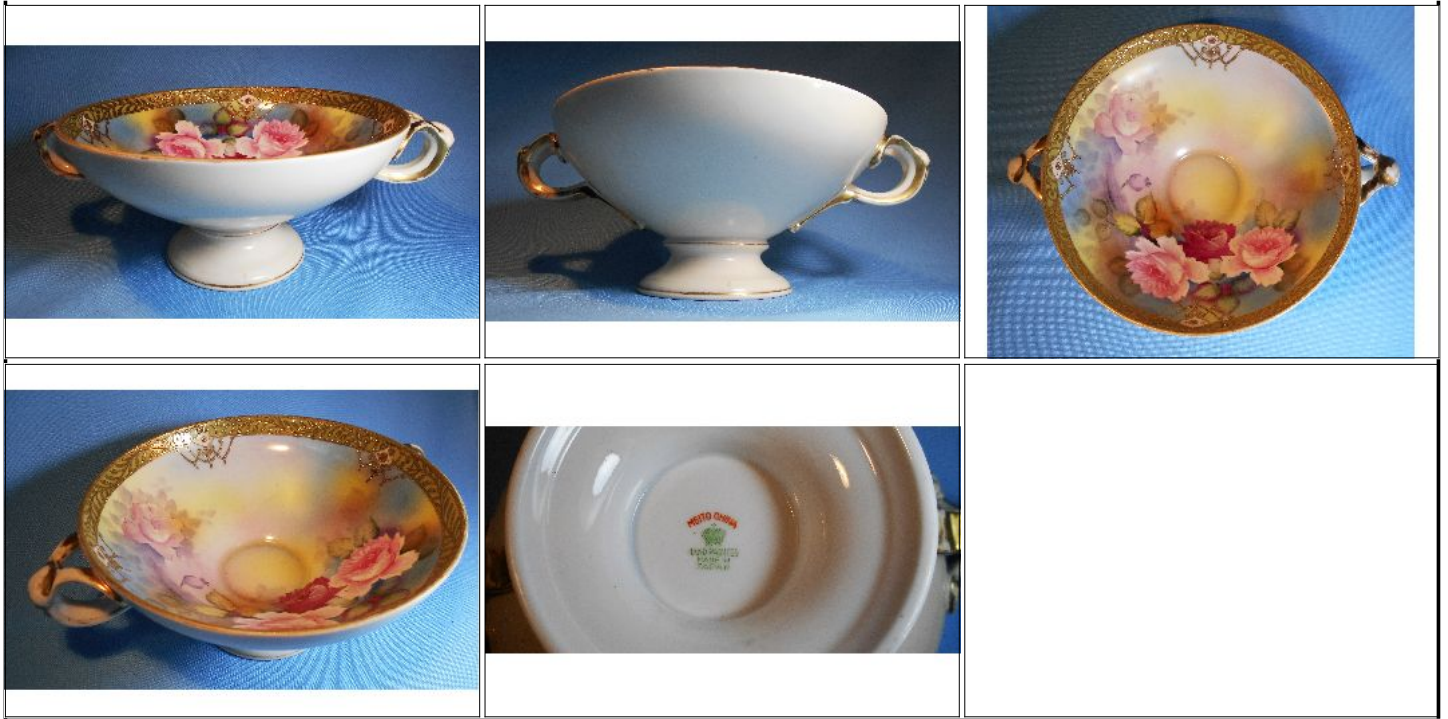

Lote N°: 46

MUEBLE CRISTALERO DE ESTILO

MUEBLE CRISTALERO DE ESTILO EN MADERA CON CUATRO PUERTAS SUPERIORES, CUATRO INFERIORES Y CUATRO CAJONES CON TIRADORES Y BOCALLAVES DE BRONCE, mide 2 metros de ancho, 184 cm de alto y 38 cm de profundidad. MUY BUEN ESTADO.

Condiciones de venta:

Precio Base - USD: : 100,00

Lote N°: 47

CENTRO DE MESA JAPONES MEITO

HERMOSO CENTRO DE MESA DE PORCELANA JAPONESA CON PIE Y DOS ASAS CULMINADAS EN FORMA DE ROSTRO "MEITO" HAND PAINTED, (PINTADO A MANO), CON DECORACION EN DORADO Y ROSAS DE COLORES, mide 19,5 cm de diámetro y 9,5 cm de altura. MUY BUEN ESTADO

Condiciones de venta:

Precio Base - USD: : 15,00

Lote N°: 48

TIMBRE LLAMADOR VINTAGE A CUERDA
 TIMBRE LLAMADOR VINTAGE, EN FORMA DE TORTUGA A CUERDA CON IMAGEN DE "EL QUIJOTE Y SANCHO PANZA" EN EL CAPARAZON,
 ORIGEN ESPAÑOL en bronce funcionando (a cuerda), mide 13 cm de largo y 7 cm de ancho.
 Condiciones de venta:
 Precio Base - USD: : 20,00