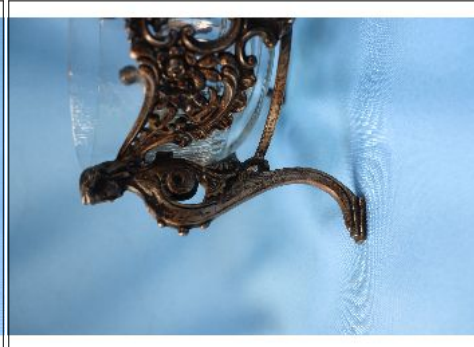

Lote N°: 252

ANTIGUO CENTRO DE MESA
PEQUEÑO CENTRO DE MESA DE METAL CALADO, TRES PATAS ESTILIZADAS CON ROSTRO FEMENINO EN LA PARTE SUPERIOR Y CRISTAL
TALLADO, mide 11.5 cm de altura y el recipiente mide 11.6 cm de diámetro.

Condiciones de venta:

Precio Base - USD: : 20,00