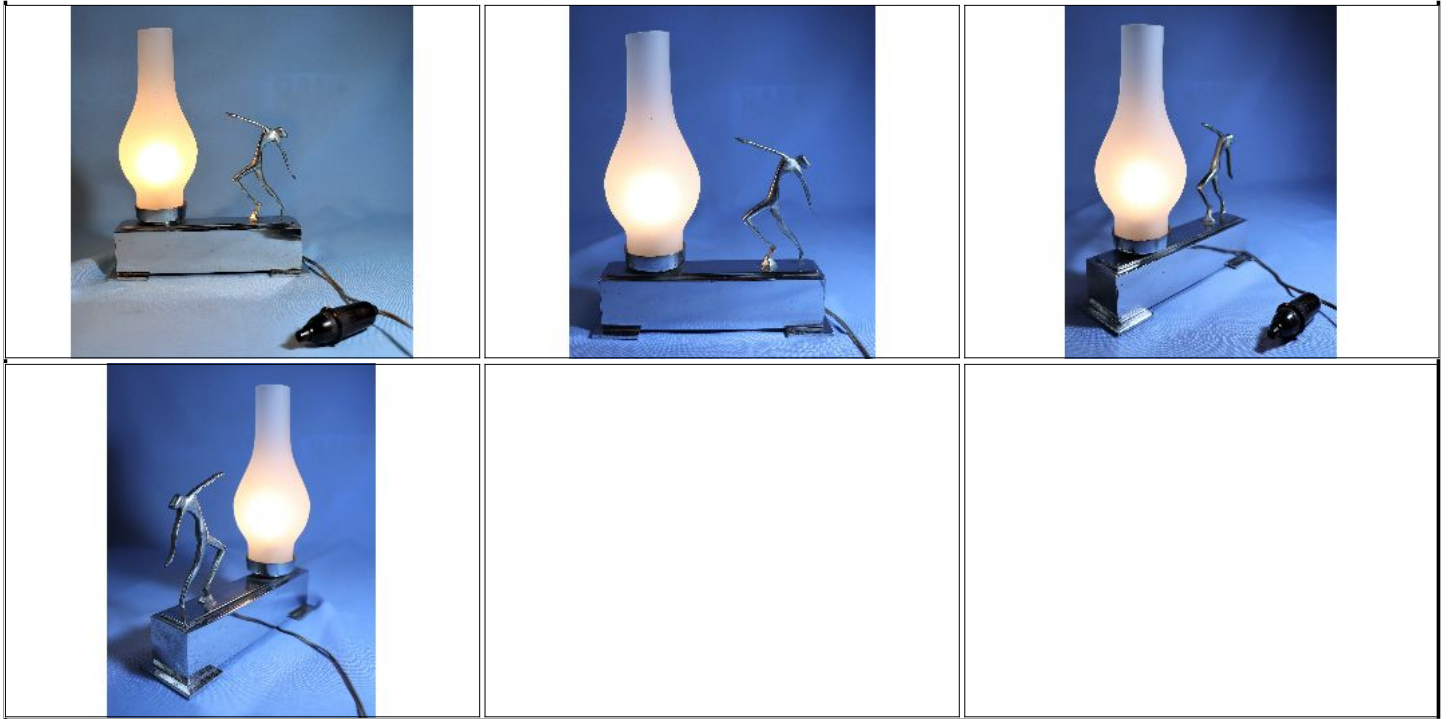

Lote N°: 350

GRAN JUEGO DE CUBIERTOS DE ACERO INOXIDABLE "CRISTINOX"
GRAN JUEGO DE CUBIERTOS DE ACERO INOXIDABLE "CRISTINOX" MODELO DALIA. CONTIENE 12 CUCHARAS, 12 TENEDORES, 12 CUCHILLOS, 12 TENEDORES DE POSTRE, 12 CUCHILLOS DE POSTRE, 12 CUCHARAS DE POSTRE, 12 CUCHARITAS DE TE, 12 CUCHARITAS DE CAFÉ Y 3 PIEZAS DE SERVIR. TOTAL 99 PIEZAS. IMPECABLES

Condiciones de venta:
Precio Base - USD: : 60,00