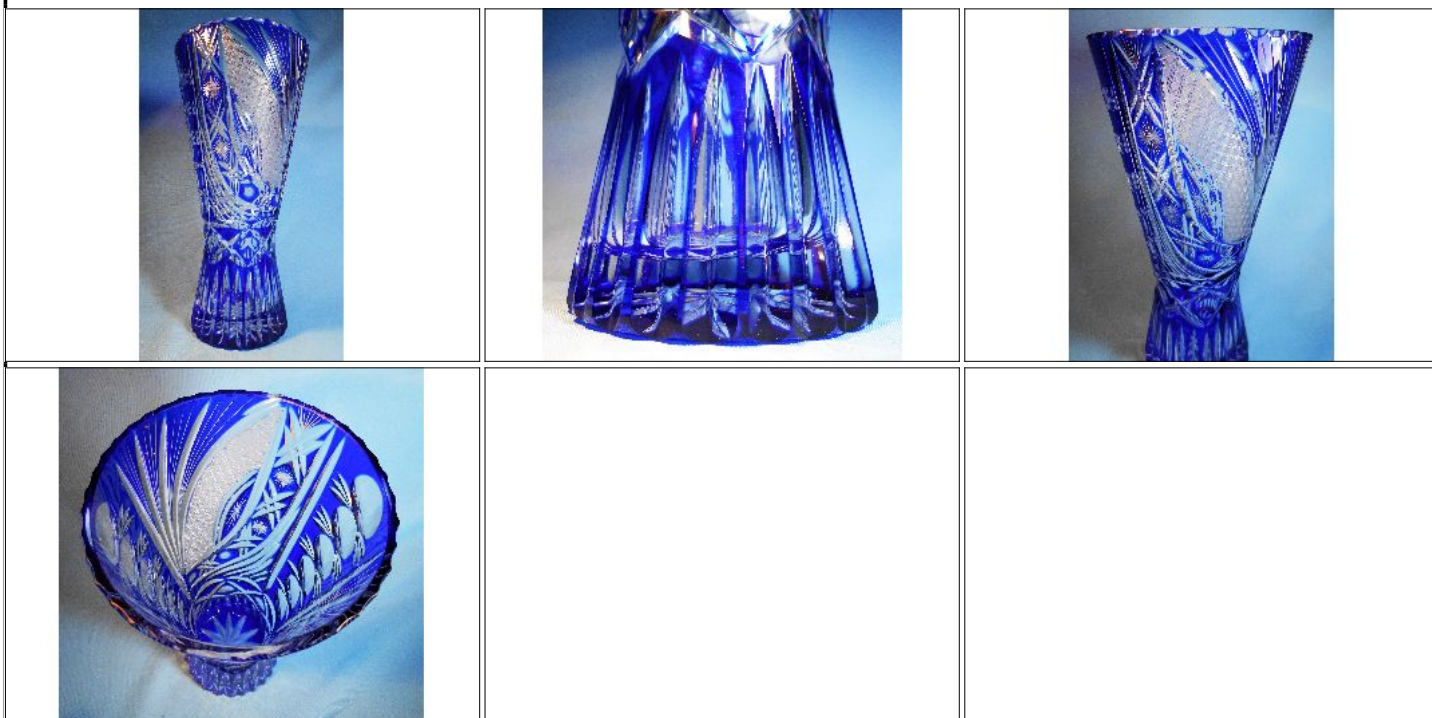

Lote N°: 356

WMF IMPORTANTE ESCRIBANIA DE METAL ALEMAN ART-NOUVEAU
IMPORTANTE ESCRIBANIA DE METAL ALEMAN "WMF" ART-NOUVEAU CON FIGURA DE DIOSA ALADA SOSTENIENDO UNA CORONA Y UNA PLUMA, PARADA EN UN PIE SOBRE ESFERA, DETRÁS TIENE PORTAPLUMAS Y UN PORTACARTAS, POR DELANTE SECANTE Y DOS TINTEROS DE CRISTAL TALLADO CON TAPAS DE BRONCE Y EL FRENTE UN TIMBRE LLAMADOR FUNCIONANDO. HERMOSA FILIGRANA MOLDEADA EN RELIEVE, 4 PATAS CON FIGURAS DE ROSTRO FEMENINO CON ALAS, MIDE 37,5 CM DE ANCHO X 31 CM Y 37 CM DE ALTURA.
Condiciones de venta:
Precio Base - USD: : 150,00