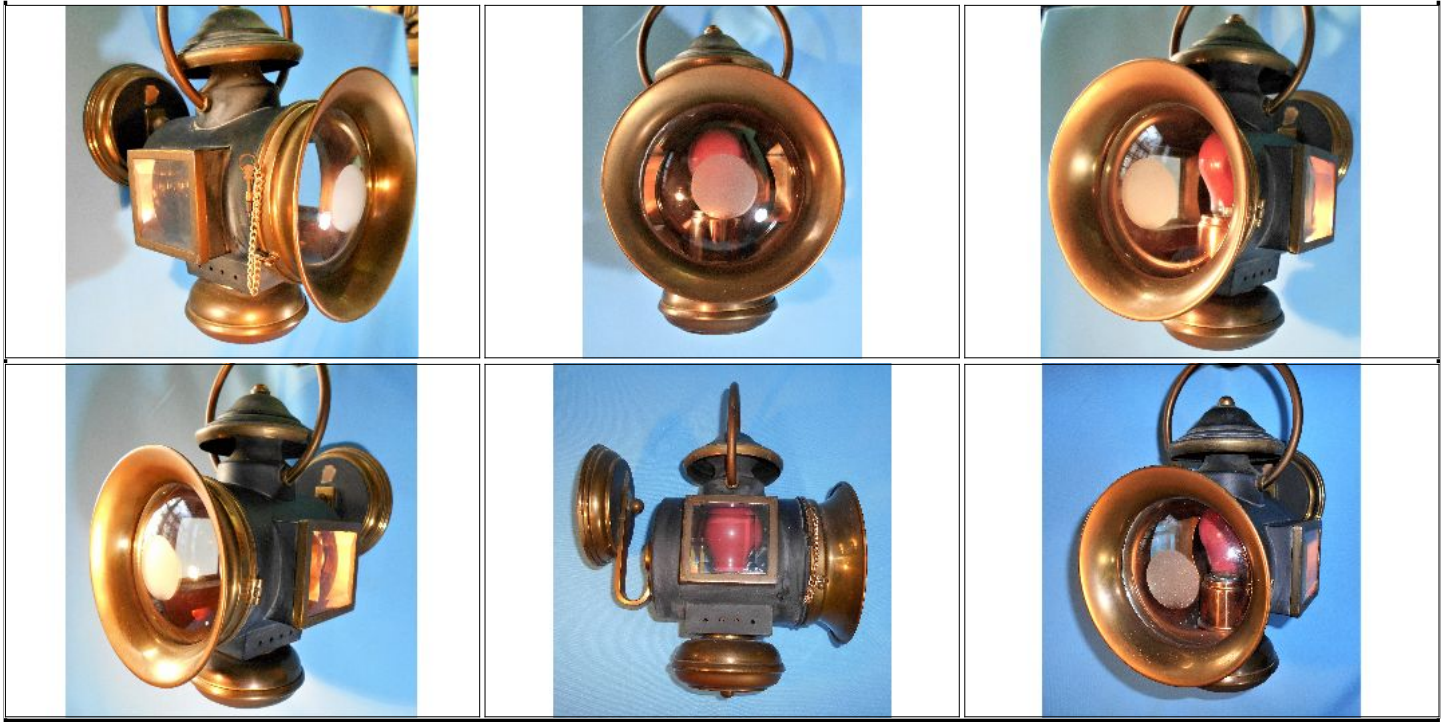

Lote N°: 35

GRAN AFICHE ORIGINAL DEL MUSEO DE ARTE MODERNO DE NEW YORK
AFICHE ORIGINAL DE UNA OBRA DE PABLO PICASSO, DEL MUSEO DE ARTE MODERNO DE NEW YORK, bajo vidrio anti réflex y marco de madera, mide 91,5 de alto x 86,5 de ancho.
Condiciones de venta:
Precio Base - USD: : 25,00