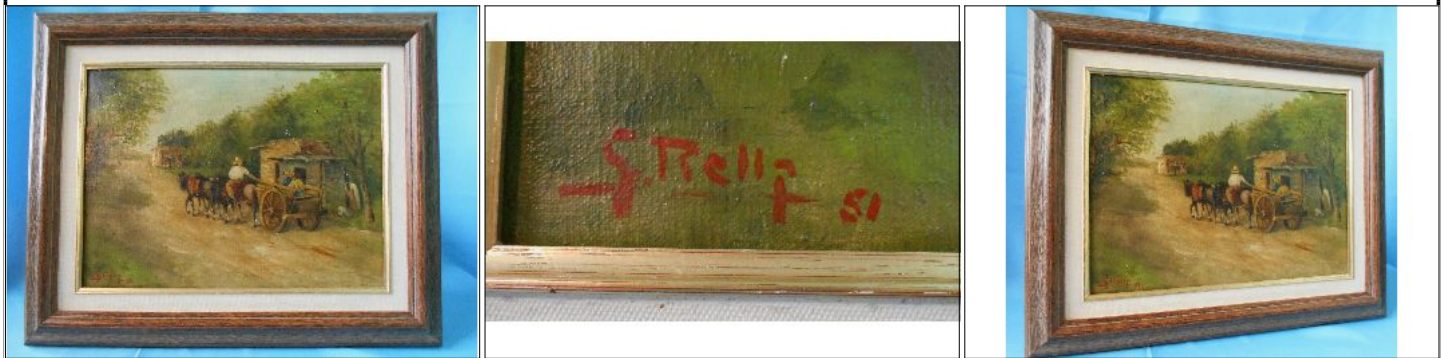

Lote N°: 171

MESITA DE BRONCE Y ONIX

HERMOSA MESITA DE BRONCE Y ONIX CON CUATRO PATAS FINAMENTE TRABAJADO, mide 54 cm de altura y 52 cm de diámetro.

Condiciones de venta:

Precio Base - USD: : 25,00