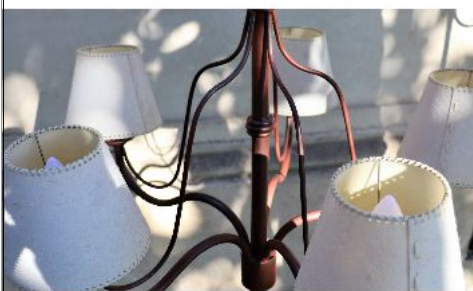

Lote N°: 397

ARAÑA DE DISEÑO DE METAL EN COLOR ROJO OSCURO

ARAÑA DE DISEÑO DE METAL EN COLOR ROJO OSCURO CON 5 LUCES Y PANTALLAS DE CUERO. EN EXCELENTE ESTADO

Condiciones de venta:

Precio Base - USD: : 35,00