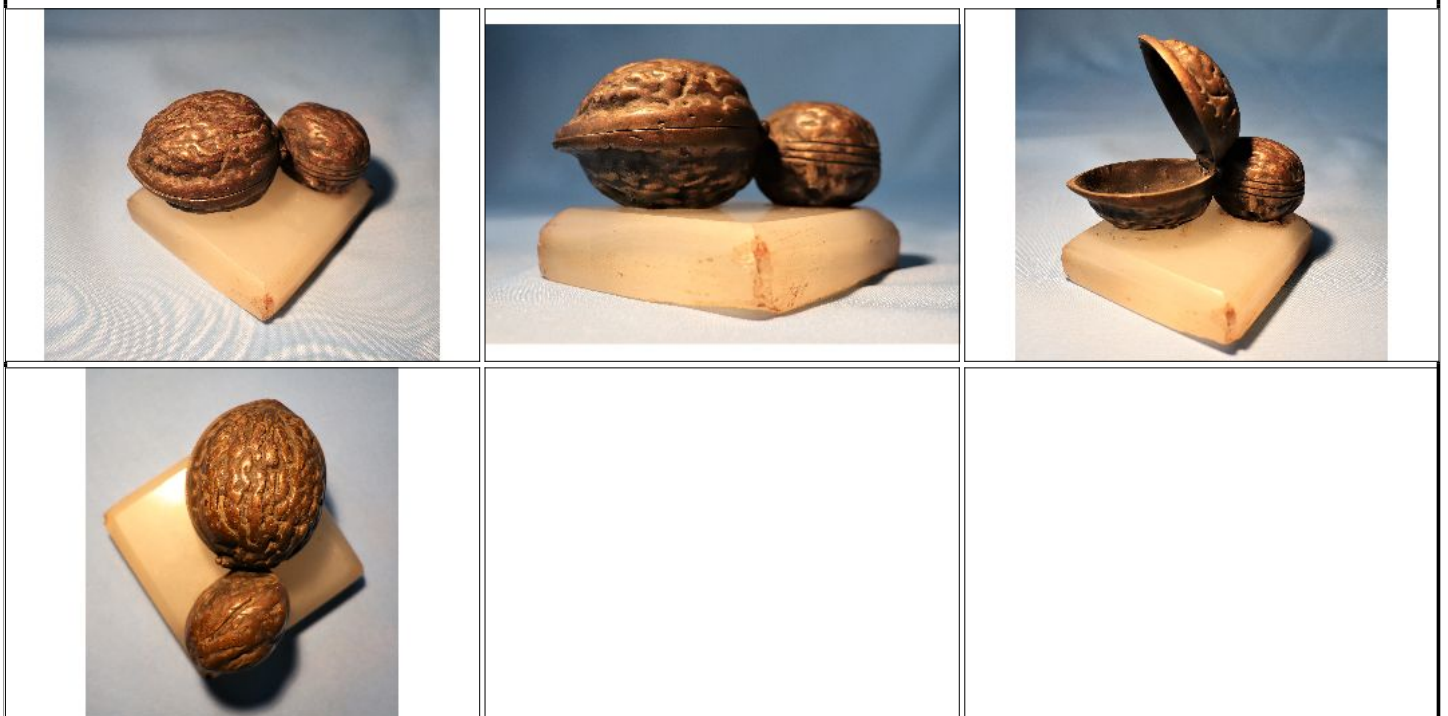

Lote N°: 306

PEQUEÑA ESCULTURA ART-DECO EN FORMA DE NUECES
PEQUEÑA ESCULTURA ART-DECO CON FORMA DE NUECES, UNA DE ELLAS SE ABRE COMO CAJITA, EN BASE DE ONIX CON PEQUEÑOS
DETALLES, la base mide 8 x 8 cm.

Condiciones de venta:

Precio Base - USD: : 15,00