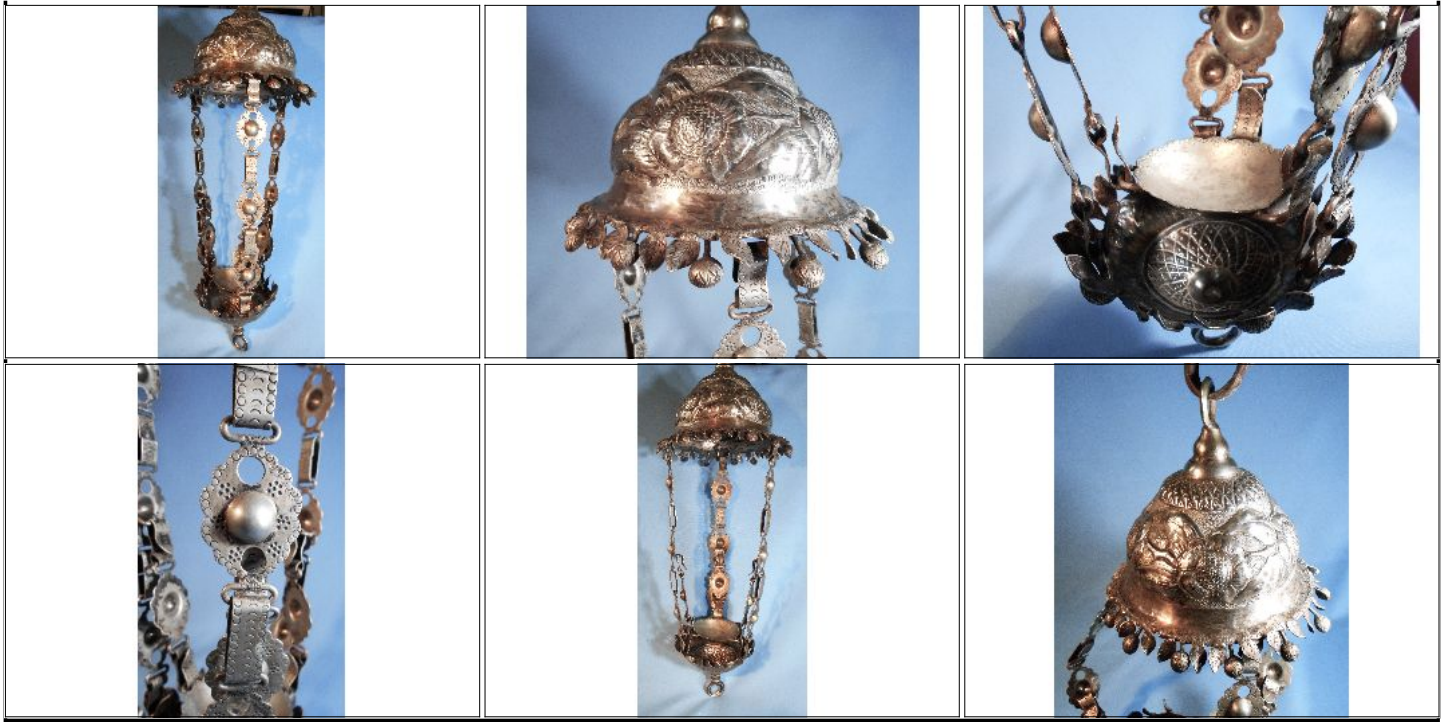

Lote N°: 151

ANTIGUO MUEBLE APARADOR CON PEQUEÑA ALZADA
ANTIGUO MUEBLE APARADOR DE MADERA DE ROBLE TALLADA POR EBANISTA, CON DOS CAJONES Y DOS PUERTAS CON ESTANTE. MUY BUEN ESTADO, MARMOL MORADO BETEADO EN BLANCO DE 4,5 CM DE GROSOR EN PERFECTO ESTADO DE CONSERVACION. CON PEQUEÑA ALZADA FINAMENTE TALLADA CON ESPEJO. Medidas: 126 Cm de ancho x 53,5 cm de profundidad, 108 cm de altura. Circa 1890.

Condiciones de venta:

Precio Base - USD : : 100,00